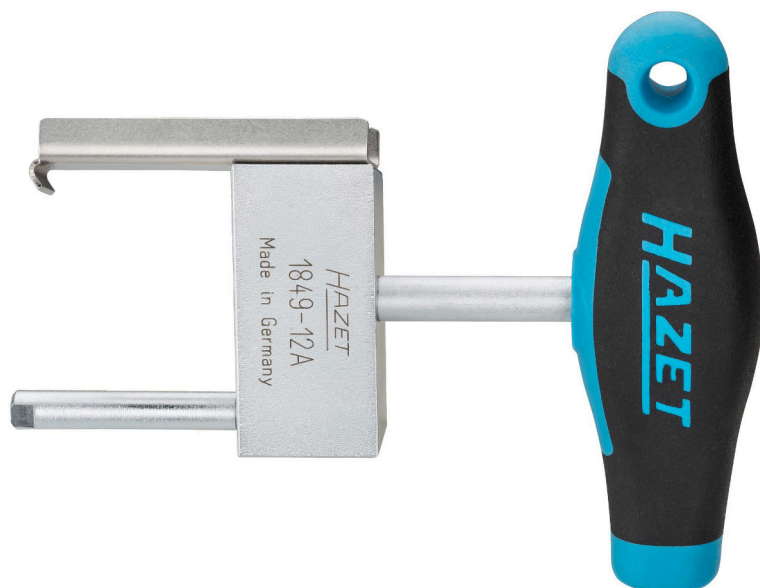

Länge: 126 mm

### Anwendung:

**Demontage der Stabzündspulen** z.B. an 1,0 l · 1,0 l TSI · TFSI · TGI · GTI · CNG · 1,2 l TSI · 1,4 l-25 · 30 · 35 · 40 · 45 TSI · TFSI · TGI · CNG · GTE · Mild Hybrid · e-Hybrid 1,6 l · 1,6 l SRE · MPI 2,0 l GTI

- Schnelles · sicheres Abziehen der Stabzündspulen
- **AUDI** A1 · A3 · A4 · A5 · Q2 · Q3
- **CUPRA** Formentor · León
- **SEAT** Alhambra · Arona · Ateca · Ibiza · León · Mii · Tarraco · Toledo
- **ŠKODA** Citigo · Fabia · Kamiq · Karoq · · Kodiaq · Octavia · Rapid · Scala · Super · Yeti
- **VW** Caddy · Golf 6 · 7 · 8 · Jetta 4 → 7 · CC · Passat B8 / Polo 5 → 6 · Arteon · Beetle · Taigo · Tiguan · Touran · T-Cross · T-Roc · Up! · Scirocco · Sharan · T7
- **Demontage von beiden Zündspulversionen möglich:**
  - 04C.905.110.J → 2017 von **VAG** Motoren
  - 04E.905.110.K 2017 → von **VAG** Motoren
- Ergonomischer HAZET 2-Komponenten-T-Griff
- **Motor-Code Benzin:**
  - AUDI:** CHPB · CHZB · CHZD · CHZE · CHZJ · CJZA · CMBA · CPTA · CPWA · CUKB · CVNA · CXSA · CXSB · CXUA · CZCA · CZCC · CZDA · CZDD · CZEA · DKJA · DKLA · DKLD · DKRF · DLAA · DNFB · DPCA
  - CUPRA:** DGEA
  - SEAT:** CHPA · CHYA · CHYB · CHYC · CHZB · CHZC · CHZD · CHZJ · CHZL · CJZA · CJZB · CJZC · CJZD · CMBA · CPGA · CPTA · CPWA · CWVA · CXSA · CYVA · CZCA · CZDA · CZEA · DEDA · DJKA · DKJA
  - ŠKODA:** CHPA · CHYA · CHYB · CHZJ · CJZA · CJZB · CJZC · CJZD · CPGA · CWVA · CYVB · CZCA · CZDA · CZEA · DADA · DGEA · DJKA · DKLA · DKRF · DLAA · DPCA
  - VW:** CHPA · CHYA · CHYB · CHYC · CHZA · CHZB · CHZC · CHZD · CHZG · CHZJ · CHZK · CHZL · CJXB · CJXC · CJZA · CJZB · CJZC · CJZD · CMBA · CNLA · CNXA · CNXC · CPGA · CPTA · CPVA · CPVB · CPWA · CRJA · CSEB · CUKB · CUKC · CWLA · CWRA · CWSA · CWVA · CWVB · CXSA · CYTC · CYVA · CYVB · CYVC · CYVD · CZCA · CZCB · CZDA · CZDB · CZEA · CZTA · DAFA · DBYA · DGEB · DGXA · DHSB · DJKA · DJVA · DJXA · DKJA · DKLA · DKLB · DKLC · DKRA · DKRB · DKRF · DNBA · DWYA
- Made in Germany
- Abmessungen / Länge: 126 mm