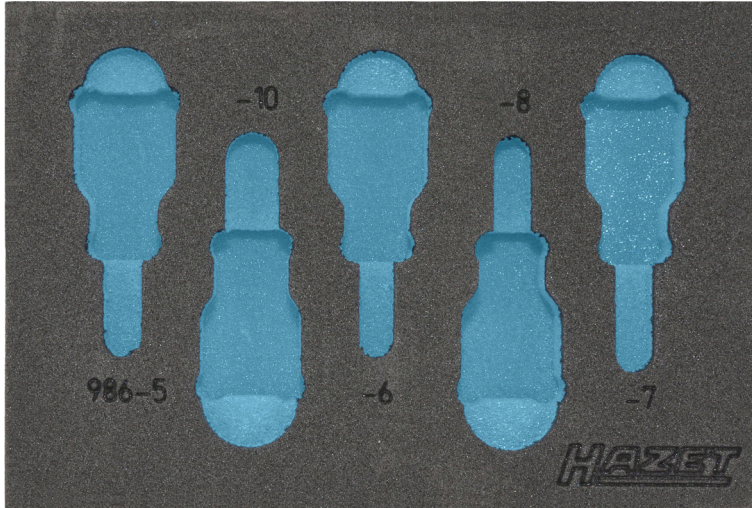

1/9 (172 x 114 mm) / auch für HAZET 165-S · L x B: 172 mm x 114 mm ·

2-Komponenten Weichschaumeinlage · leer

Für 163-215/5 · 986/5

- Made in Germany
- Maße: 172 mm x 114 mm
- Netto-Gewicht (kg): 0 kg
- Ordnungssystem Größe: 1/9 (172 x 114 mm) / auch für HAZET 165-S

HAZET Safety-Insert-System (SIS)

• Sicherheit und Ordnung für Deinen Arbeitsplatz

- Perfektes Ordnungssystem zur übersichtlichen Aufbewahrung deiner Werkzeuge
- Zeitersparnis durch leichte Auffindbarkeit der Werkzeuge
- Griffmulden für schnelle Entnahme der Werkzeuge
- Schnelle und sichere Vollständigkeits-Prüfung – die zweifarbige Weichschaumeinlage signalisiert deutlich fehlendes Werkzeug
- Präzise gefräste Aussparungen halten jedes Werkzeug rüttelfest an seinem Platz. Optimaler Sitz und Platzausnutzung
- Dein Werkzeug wird vor Verschmutzung und Stoßeinwirkung optimal geschützt
- Hochwertiger, langlebiger PE-Schaum (Polyethylenschaum) ohne chemische Ausdünstungen. Resistent gegen Öl und Chemikalien
- Pflegeleicht und einfach zu reinigen: unter fließendem Wasser abbürsten – trocknen – fertig
- Für Deinen Werkstattwagen oder Deine Werkbank
- Unendliche Kombinationsmöglichkeiten

Artikelnummer

163-215 L