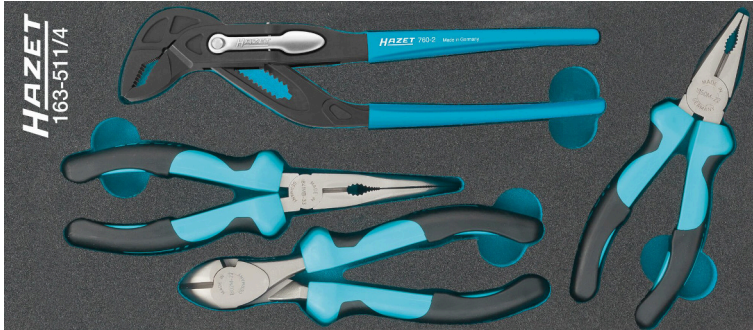

## 163-511/4

EAN-No. 4000896214976

1/3+ (392 x 172 mm) · 4 pièces

- Garniture en mousse souple bimatière « Safety-Insert-System » (SIS) HAZET
- Pour HAZET *Assistent*® avec des tiroirs d'une profondeur de 398 mm :
- 173 · 179 · 179N · 179NX · 179W · 179NW · 179BIG-1 · 179XL · 179NXL · 179XXL · 179NXXL · 179AXXL · 179TXXL · 180
- Made In Germany
- Dimensions: 392 mm x 172 mm
- Taille système de rangement: 1/3+ (392 x 172 mm)

Garniture en mousse souple bimatière « Safety-Insert-System » (SIS) HAZET

- **Sécurité et ordre pour votre espace de travail**
- Système de rangement parfait pour un stockage clair de vos outils
- Gain de temps grâce à la facilité de recherche des outils
- Poignées encastrées pour une prise rapide des outils
- Vérification rapide et sûre de l'intégralité des outils - la garniture en mousse souple bicolore signale clairement les outils manquants
- Des encoches fraisées avec précision maintiennent chaque outil fermement à sa place. Une fixation et une utilisation de l'espace optimales
- Vos outils sont parfaitement protégés de la saleté et des chocs
- Mousse PE (mousse de polyéthylène) de haute qualité et durable, sans émanations chimiques. Résistance à l'huile et aux substances chimiques
- Facile à entretenir et à nettoyer : brosser sous l'eau courante – sécher – c'est tout
- Pour votre servante d'atelier ou votre établi
- Possibilités de combinaisons infinies
- Nombre d'outils : 4