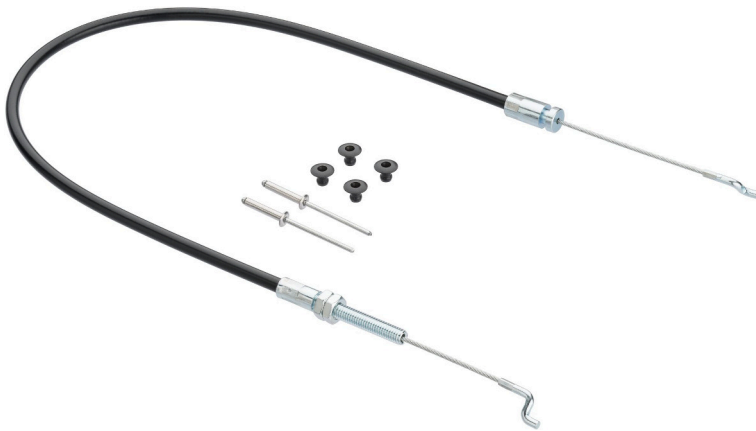

# Produktdatenblatt

**179 N-01** EAN-No. 4000896**216703**

- **Seilzug**

Für Werkstattwagen HAZET *Assistent* Bj. → 1.8.2019: 179N · 179NX

- Made in Germany

**Artikelnummer**

179 N-01