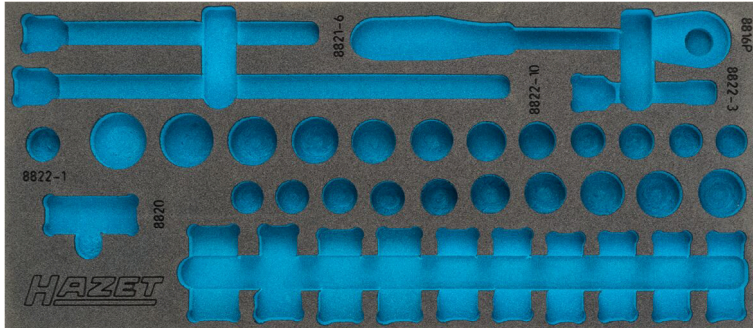

1/3+ (392 x 172 mm) · L x B: 392 mm x 172 mm

2-Komponenten Weichschaumeinlage · leer

Für 163-379/38

- Made in Germany
- Maße: 392 mm x 172 mm
- Ordnungssystem Größe: 1/3+ (392 x 172 mm)

HAZET Safety-Insert-System (SIS)

• Sicherheit und Ordnung für deinen Arbeitsplatz

- Perfektes Ordnungssystem zur übersichtlichen Aufbewahrung deiner Werkzeuge
- Zeitersparnis durch leichte Auffindbarkeit der Werkzeuge
- Griffmulden für schnelle Entnahme der Werkzeuge
- Schnelle und sichere Vollständigkeits-Prüfung – die zweifarbige Weichschaumeinlage signalisiert deutlich fehlendes Werkzeug
- Präzise gefräste Aussparungen halten jedes Werkzeug rüttelfest an seinem Platz. Optimaler Sitz und Platzausnutzung
- Dein Werkzeug wird vor Verschmutzung und Stoßeinwirkung optimal geschützt
- Hochwertiger, langlebiger PE-Schaum (Polyethylenschaum) ohne chemische Ausdünstungen. Resistent gegen Öl und Chemikalien
- Pflegeleicht und einfach zu reinigen: unter fließendem Wasser abbürsten – trocknen – fertig
- Für deinen Werkstattwagen oder deine Werkbank
- Unendliche Kombinationsmöglichkeiten

Artikelnummer

163-379 L