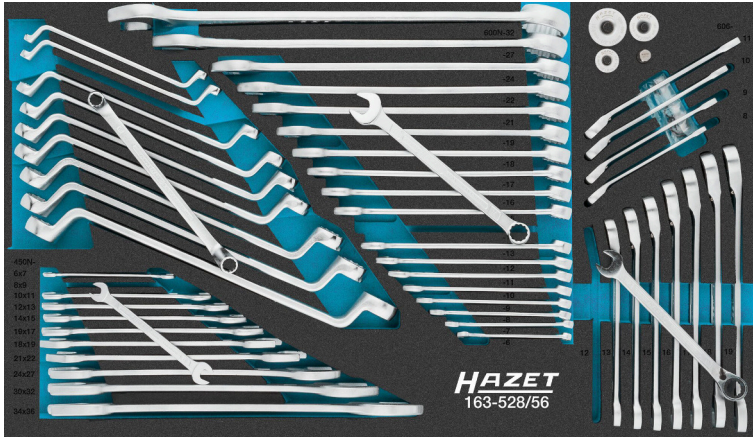

## 163-528/56

EAN-No. 4000896218622

4/3+ (691 x 392 mm) • 56 pièces • 6 x 7 – 34 x 36 • ●, ●

- Garniture en mousse souple bimatière « Safety-Insert-System » (SIS) HAZET
- Pour HAZET *Assistent* avec des dimensions de tiroir d'au moins 398 x 694 mm :
- 179XL • 179NXL • 179XXL • 179NXXL
- ainsi que 179AXXL • 179TXXL dans le tiroir supérieur
- Made In Germany
- Sortie : ●, ●
- Dimensions: 691 mm x 392 mm x 85 mm
- Taille système de rangement: 4/3+ (691 x 392 mm)

Garniture en mousse souple bimatière « Safety-Insert-System » (SIS) HAZET

- **Sécurité et ordre pour votre espace de travail**
- Système de rangement parfait pour un stockage clair de vos outils
- Gain de temps grâce à la facilité de recherche des outils
- Poignées encastrées pour une prise rapide des outils
- Vérification rapide et sûre de l'intégralité des outils - la garniture en mousse souple bicolore signale clairement les outils manquants
- Des encoches fraisées avec précision maintiennent chaque outil fermement à sa place. Une fixation et une utilisation de l'espace optimales
- Vos outils sont parfaitement protégés de la saleté et des chocs
- Mousse PE (mousse de polyéthylène) de haute qualité et durable, sans émanations chimiques. Résistance à l'huile et aux substances chimiques
- Facile à entretenir et à nettoyer : brosser sous l'eau courante – sécher – c'est tout
- Pour votre servante d'atelier ou votre établi
- Possibilités de combinaisons infinies
- Nombre d'outils : 56

Numéro d'article

163-528/56

450N • ●

6 x 7 • 8 x 9 • 10 x 11 •  
12 x 13 • 14 x 15 • 16 x 17 •  
18 x 19 • 21 x 22 • 24 x 27 •  
30 x 32 • 34 x 36

600N • ●

6 • 7 • 8 • 9 • 10 • 11 • 12 •  
13 • 14 • 15 • 16 • 17 • 18 •  
19 • 21 • 22 • 24 • 27 • 32