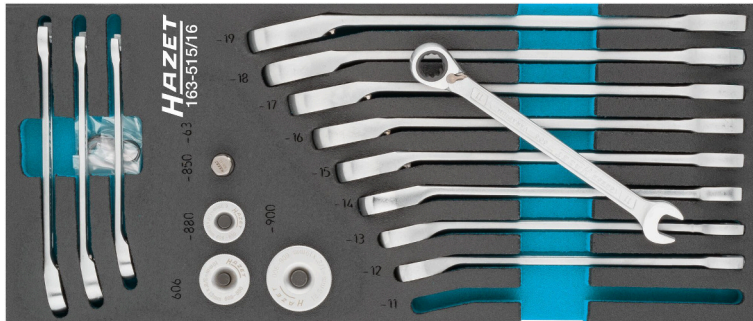

1/3+ (172 x 392 mm) · 16-teilig · 8 · 9 · 10 · 11 · 12 · 13 · 14 · 15 · 16 · 17 · 18 · 19 · 

- HAZET Safety-Insert-System (SIS)

Für HAZET *Assistent* mit Schubladen-Tiefe von 398 mm:

173 · 179 · 179N · 179NX · 179W · 179NW · 179BIG-1 · 179XL · 179NXL · 179XXL · 179NXXL · 179AXXL · 179TXXL · 180

- Safety-Insert-System, 2-Komponenten-Weichschaumeinlage
- Antrieb: 
- Abmessungen / Länge: 392 mm x 172 mm
- Ordnungssystem Größe: 1/3+ (172 x 392 mm)

HAZET Safety-Insert-System (SIS)

- Perfektes Ordnungssystem – alle Werkzeuge rüttelfest eingebettet
- Schnelle, integrierte Vollständigkeits-Prüfung – fehlendes Werkzeug wird sofort bemerkt
- Unendliche Kombinationsmöglichkeiten
- Anzahl Werkzeuge: 16