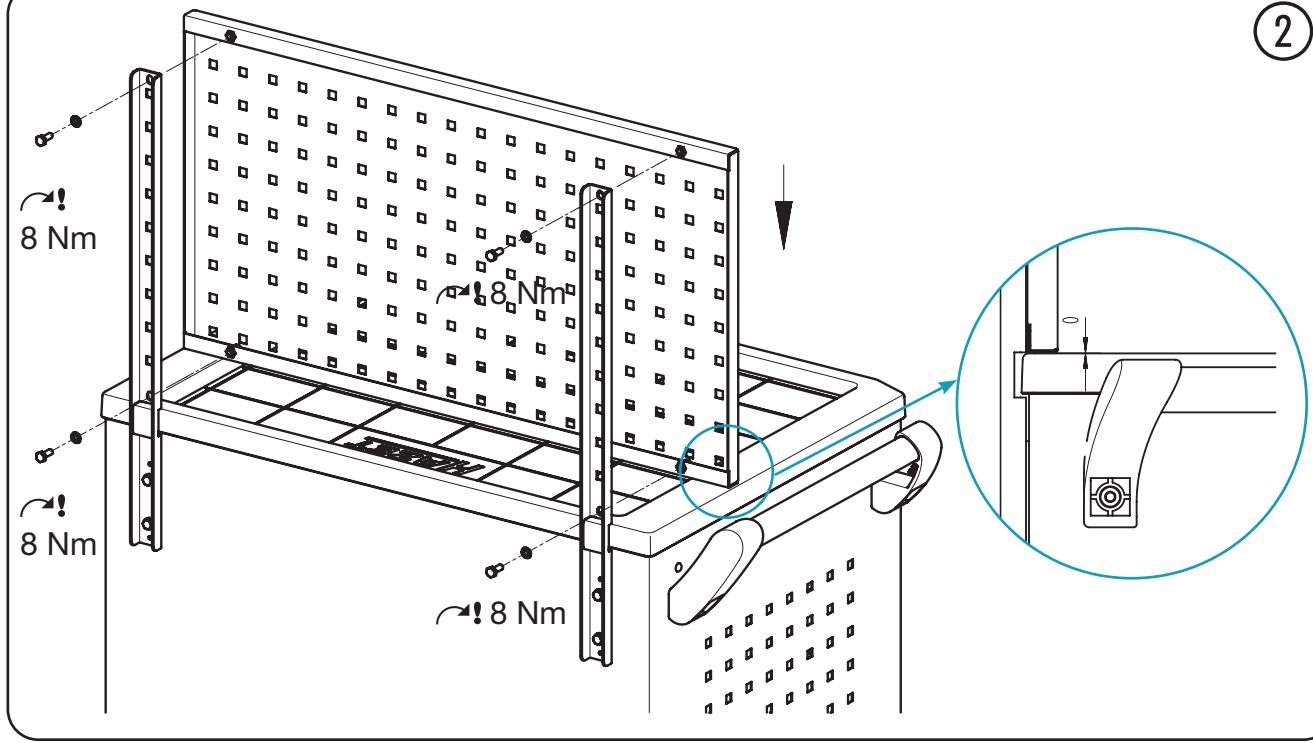

Assistent[®] **176 N** Lochwand

176 N-26

1

2

HAZET-WERK – Hermann Zerver GmbH & Co. KG

🏠 Güldenwerther Bahnhofstraße 25 - 29 · 42857 Remscheid · GERMANY ·

☎ +49 (0) 21 91 / 7 92-0 · 🌐 www.hazet.de · ✉ info@hazet.de