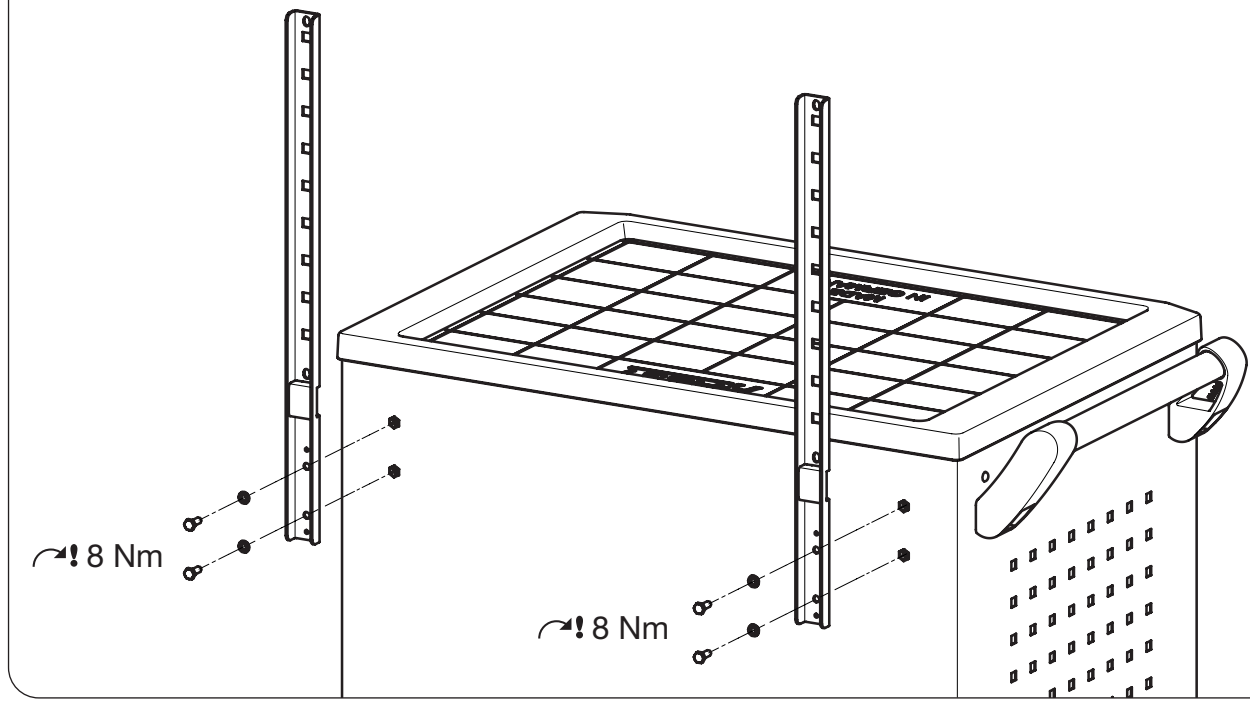

Assistent[®] **176 N** Lochwand

176 N-26

1

2

HAZET-WERK – Hermann Zerver GmbH & Co. KG

🏠 Güldenwerther Bahnhofstraße 25 - 29 · 42857 Remscheid · GERMANY ·

☎ +49 (0) 21 91 / 7 92-0 · 🌐 www.hazet.de · ✉ info@hazet.de