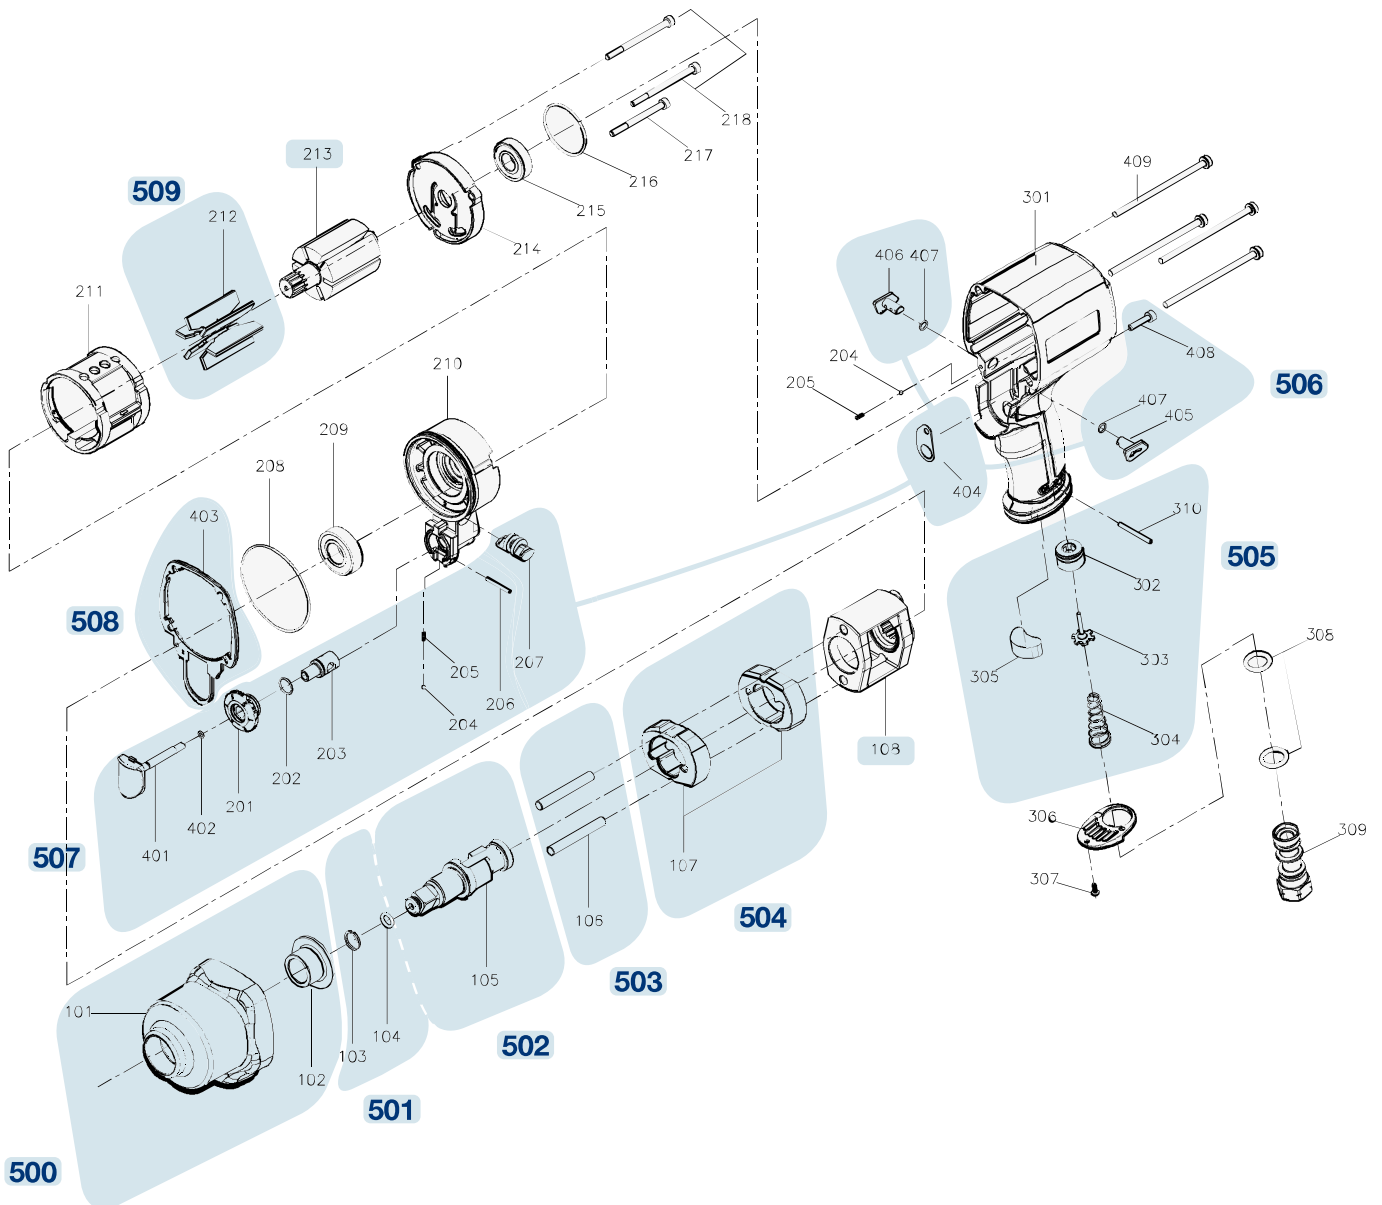

# Ersatzteile 9013 M

Spare parts · Pièces de rechange

Pos	HAZET No.	Bezeichnung	Designation	Désignation	
108	9013 M-01	Schlagwerk-Korb	Striking mechanism frame	Cage de mécanisme de frappe	1
213	9013 M-02	Rotor	Rotor	Rotor	1
500	9013 M-03/2	Gehäuse · vorne · Inhalt: 101 · 102	Housing · front · Contents: 101 · 102	Boîtier · avant · Contenu : 101 · 102	2
501	9013 M-04/2	Ring Satz · Inhalt: 103 · 104	Ring set · Contents: 103 · 104	Jeu de bagues · Contenu : 103 · 104	2
502	9013 M-05/3	Vierkant · mit Ring Satz · Inhalt: 103 · 104 · 105	Square · with ring set · Contents: 103 · 104 · 105	Carré · avec jeu de bagues · Contenu : 103 · 104 · 105	3
503	9013 M-06/2	Stift · Inhalt: 106 (2x)	Pin · Contents: 106 (2x)	Goupille · Contenu : 106 (2x)	2

Pos	HAZET No.	Bezeichnung	Designation	Désignation	
504	9013 M-07/2	Schlagwerk- / Hammer Satz · Inhalt: 107 (2x)	Striking mechanism / hammer set · Contents: 107 (2x)	Jeu de mécanismes de frappe / de marteaux · Contenu : 107 (2x)	2
505	9013 M-08/2	Ventileinheit · Inhalt: 302 · 303 · 304 · 305 · 310	Valve unit · Contents: 302 · 303 · 304 · 305 · 310	Unité de soupape · Contenu : 302 · 303 · 304 · 305 · 310	5
506	9013 M-09/7	Umschalter · Inhalt: 207 · 404 · 405 · 406 · 407 (2x) · 408	Toggle switch · Contents: 207 · 404 · 405 · 406 · 407 (2x) · 408	Commutateur · Contenu : 207 · 404 · 405 · 406 · 407 (2x) · 408	7
507	9013 M-010/8	Betätigungshebel · Inhalt: 201 · 202 · 203 · 204 · 205 · 206 · 401 · 402	Operating lever · Contents: 201 · 202 · 203 · 204 · 205 · 206 · 401 · 402	Gâchette · Contenu : 201 · 202 · 203 · 204 · 205 · 206 · 401 · 402	8
508	9013 M-011/5	Gehäusedichtung · Inhalt: 403 (5x)	Housing seal · Contents: 403 (5x)	Joint de boîtier · Contenu : 403 (5x)	5
509	9013 M-012/6	Lamellen · Inhalt: 212 (6x)	Blades · Contents: 212 (6x)	Lamelles · Contenu : 212 (6x)	6