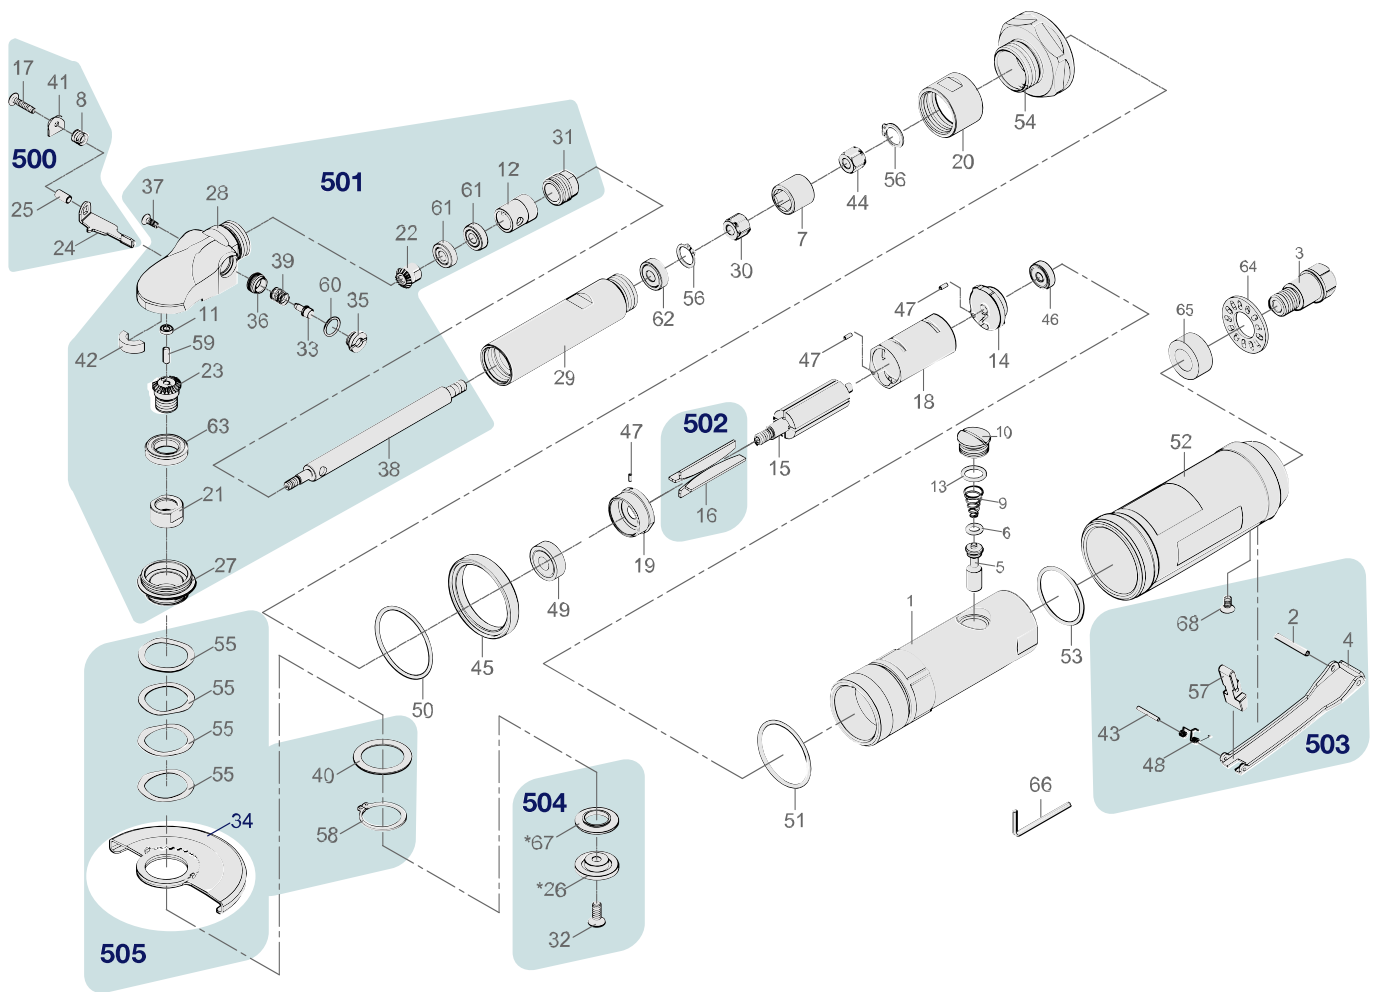

Ersatzteile 9033 P-8

Spare parts · Pièces de rechange

Pos	HAZET No.	Bezeichnung	Designation	Désignation	
34	9033 P-8-02	Abdeckscheibe	Cover disc	Disque de couverture	1
500	9033 P-8-01/5	Sperrknopf Satz · Inhalt: 8 · 17 · 24 · 25 · 41	Lock knob set · Contents: 8 · 17 · 24 · 25 · 41	Jeu de bouton de blocage · Contenu : 8 · 17 · 24 · 25 · 41	5
501	9033 P-8-04/20 N	Antriebskopf · komplett · Inhalt: 11 · 12 · 21 · 22 · 23 · 27 · 28 · 31 · 33 · 35 · 36 · 37 · 38 · 39 · 42 · 59 · 60 · 61 (2x) · 63	Drive head · complete · Contents: 11 · 12 · 21 · 22 · 23 · 27 · 28 · 31 · 33 · 35 · 36 · 37 · 38 · 39 · 42 · 59 · 60 · 61 (2x) · 63	Tête d'entraînement · complète · Contenu : 11 · 12 · 21 · 22 · 23 · 27 · 28 · 31 · 33 · 35 · 36 · 37 · 38 · 39 · 42 · 59 · 60 · 61 (2x) · 63	20
502	9033 P-8-03/4	Lamellen · 4 Stück · Inhalt: 16 (4x)	Blades · 4 pieces · Contents: 16 (4x)	Lamelles · 4 pièces · Contenu : 16 (4x)	4
503	9033 P-8-04/6 N	Betätigungshebel · Inhalt: 2 · 4 · 43 · 48 · 57 · 68	Operating lever · Contents: 2 · 4 · 43 · 48 · 57 · 68	Gâchette · Contenu : 2 · 4 · 43 · 48 · 57 · 68	6
504	9033 P-8-05/3	Befestigungs Satz · Inhalt: 26 · 32 · 67	Fastening set · Contents: 26 · 32 · 67	Jeu de fixation · Contenu : 26 · 32 · 67	3
505	9033 P-8-06/7	Abdeckscheiben Satz · Inhalt: 34 · 40 · 55 (4x) · 58	Cover disc set · Contents: 34 · 40 · 55 (4x) · 58	Jeu de disques de couverture · Contenu : 34 · 40 · 55 (4x) · 58	1