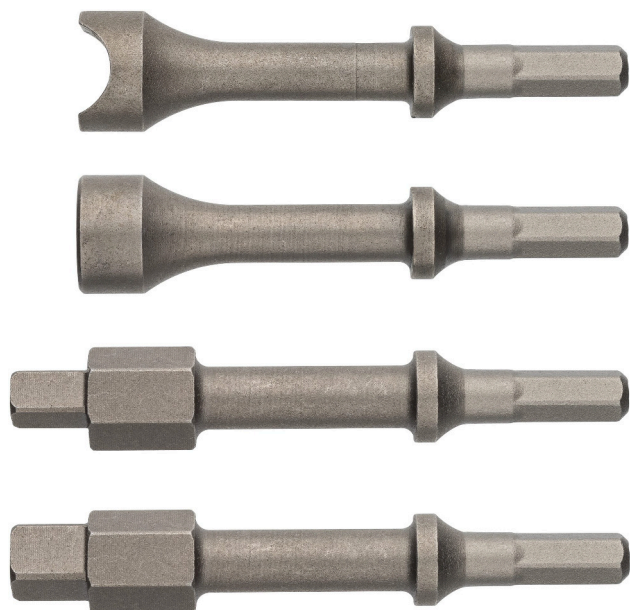

Produktdatenblatt

9035 V/4 EAN-No. 4000896214013

4-teilig

- **Meißel (Ersatz) Satz** · zu 9035V/5
- Inhalt: 9035V-01 · 02 · 03 · 04
- Anzahl Werkzeuge: 4

Artikelnummer

9035 V/4

9035V-01

9035V-02

9035V-03

9035V-04