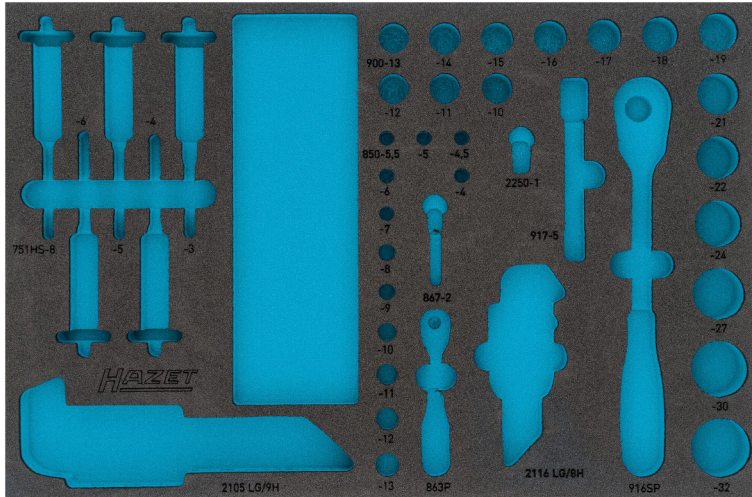

Fiche technique du produit

163-466 L

EAN-No. 4000896204847

3/3 (519 x 342 mm) · L x l : 519 mm x 342 mm ·

Garniture en mousse souple bimatière · vide

Pour 163-466/106

- Made In Germany
- Dimensions: 519 mm x 342 mm
- Taille système de rangement: 3/3 (519 x 342 mm)

Garniture en mousse souple bimatière « Safety-Insert-System » (SIS) HAZET

• Sécurité et ordre pour votre espace de travail

- Système de rangement parfait pour un stockage clair de vos outils
- Gain de temps grâce à la facilité de recherche des outils
- Poignées encastrées pour une prise rapide des outils
- Vérification rapide et sûre de l'intégralité des outils - la garniture en mousse souple bicolore signale clairement les outils manquants
- Des encoches fraisées avec précision maintiennent chaque outil fermement à sa place. Une fixation et une utilisation de l'espace optimales
- Vos outils sont parfaitement protégés de la saleté et des chocs
- Mousse PE (mousse de polyéthylène) de haute qualité et durable, sans émanations chimiques. Résistance à l'huile et aux substances chimiques
- Facile à entretenir et à nettoyer : brosser sous l'eau courante – sécher – c'est tout
- Pour votre servante d'atelier ou votre établi
- Possibilités de combinaisons infinies