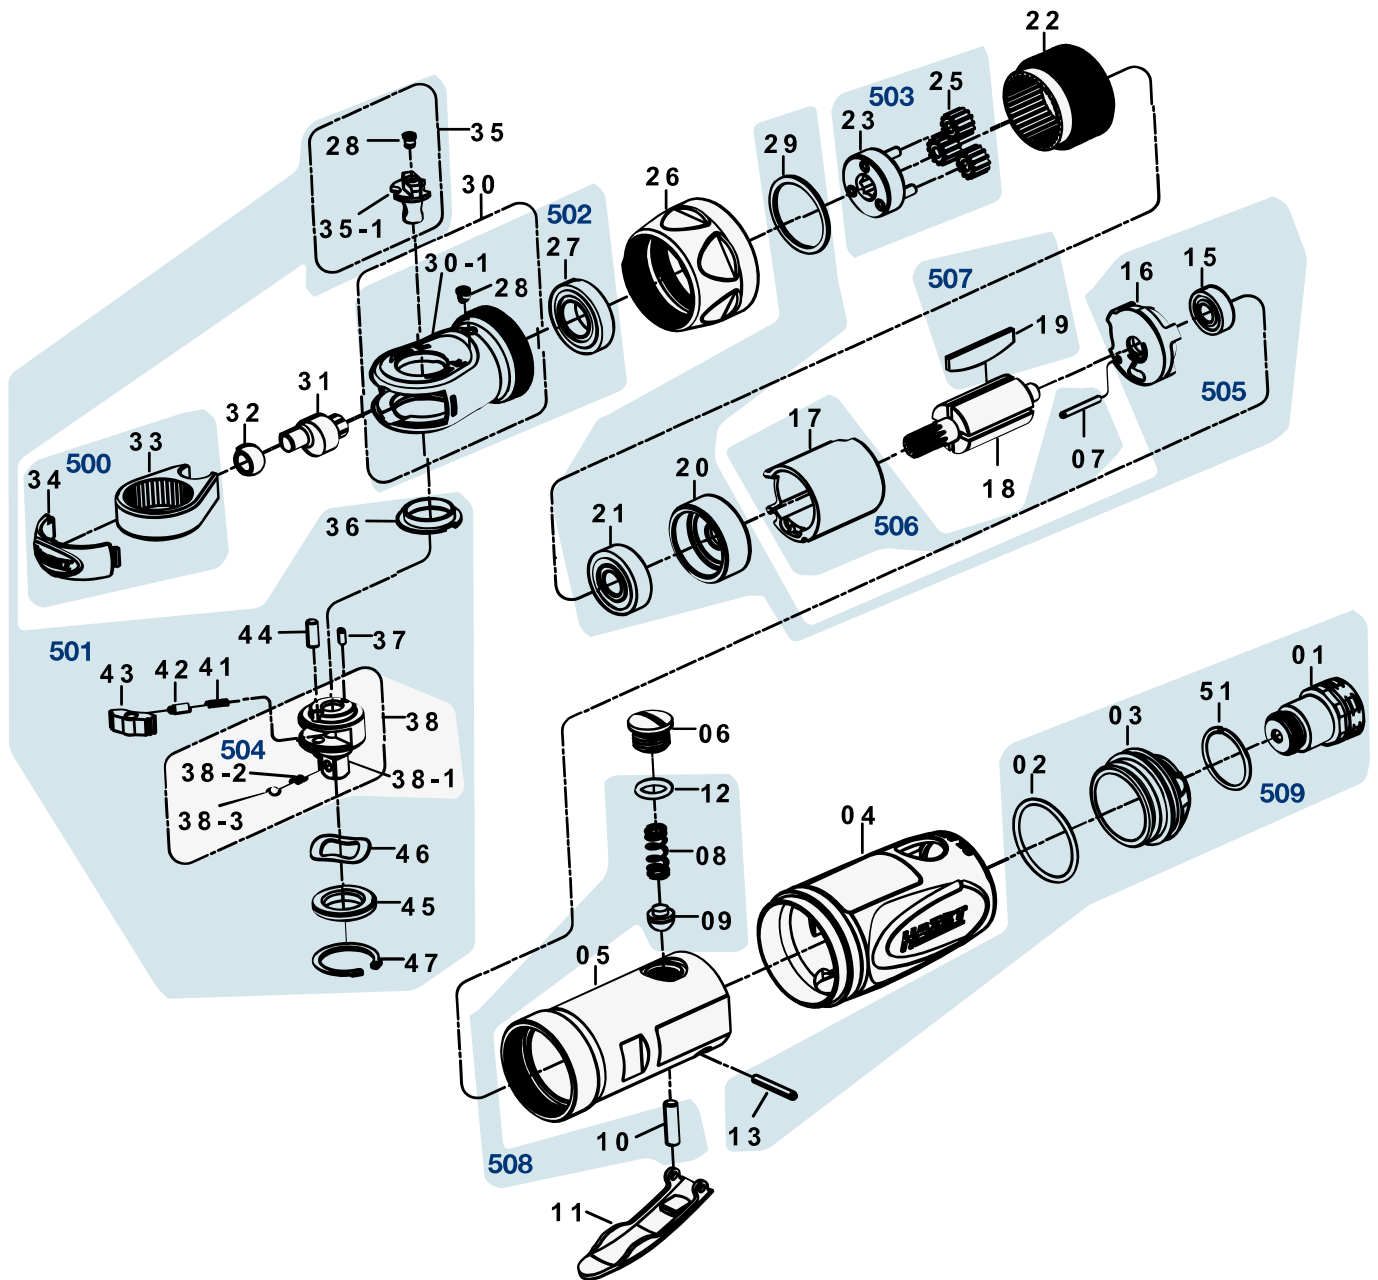

Ersatzteile 9020 P-2

Spare parts · Pièces de rechange

Pos	HAZET No.	Bezeichnung	Designation	Désignation	
5	9020 P-2-02	Motorgehäuse	Motor housing	Boîtier du moteur	1
11	9020 P-2-04	Abzughebel	Trigger	Levier de tirage	1
18	9020 P-2-05	Rotor	Rotor	Rotor	1
22	9020 P-2-06	Zahnkranz	Ring gear	Couronne dentée	1
32	9020 P-2-09	Antriebsbuchse	Drive bush	Douille d'entraînement	1
500	9020 P-2-010/2	Gabel · Inhalt: 33 · 34	Fork · Contents: 33 · 34	Fourche · Contenu : 33 · 34	1

Pos	HAZET No.	Bezeichnung	Designation	Désignation	
501	9020 P-2-011/11	Ratschen-Innenteile · Inhalt: 28 · 35-1 · 36 · 37 · 41 · 42 · 43 · 44 · 45 · 46 · 47	<i>Ratchet inner parts · Contents:</i> 28 · 35-1 · 36 · 37 · 41 · 42 · 43 · 44 · 45 · 46 · 47	<i>Parties internes des cliquets ·</i> <i>Contenu : 28 · 35-1 · 36 · 37 ·</i> <i>41 · 42 · 43 · 44 · 45 · 46 · 47</i>	1
502	9020 P-2-012/3	Ratschengehäuse · Inhalt: 27 · 28 · 30-1	<i>Ratchet housing · Contents:</i> 27 · 28 · 30-1	<i>Boîtier à cliquet · Contenu :</i> 27 · 28 · 30-1	1
503	9020 P-2-013/4	Antrieb · Inhalt: 23 · 25 (3x)	<i>Drive · Contents: 23 · 25 (3x)</i>	<i>Entraînement · Contenu : 23 ·</i> 25 (3x)	1
504	9020 P-2-014/3	Vierkant · Inhalt: 38-1 · 38-2 · 38-3	<i>Square · Contents: 38-1 ·</i> 38-2 · 38-3	<i>Quatre pans · Contenu : 38-1 ·</i> 38-2 · 38-3	1
506	9020 P-2-016/2	Zylinder · Inhalt: 7 · 17	<i>Hollow piston cylinder ·</i> <i>Contents: 7 · 17</i>	<i>Vérin · Contenu : 7 · 17</i>	1
507	9020 P-2-017/4	Lamellen · Inhalt: 19 (4x)	<i>Blades · Contents: 19 (4x)</i>	<i>Lamelles · Contenu : 19 (4x)</i>	1
508	9020 P-2-018/4	Ventileinheit · Inhalt: 8 · 9 · 10 · 12	<i>Valve unit · Contents: 8 · 9 ·</i> 10 · 12	<i>Unité de soupape · Contenu :</i> 8 · 9 · 10 · 12	1
509	9020 P-2-019/5	Luftauslass · Inhalt: 1 · 2 · 3 · 13 · 51	<i>Air outlet · Contents: 1 · 2 · 3 ·</i> 13 · 51	<i>Échappement d'air · Contenu :</i> 1 · 2 · 3 · 13 · 51	1