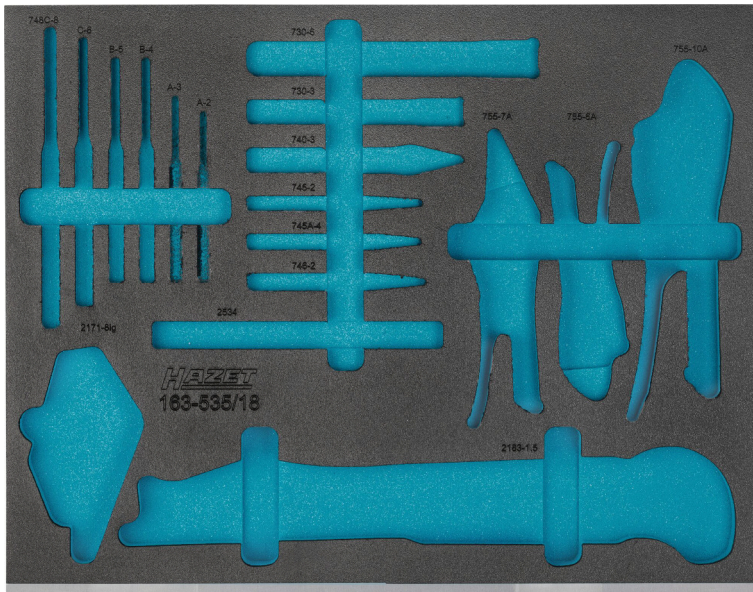

Fiche technique du produit

163-535 L

EAN-No. 4000896223961

Garniture en mousse souple bimatière · vide

Pour 163-535/18

- Made In Germany

Garniture en mousse souple bimatière « Safety-Insert-System » (SIS) HAZET

- **Sécurité et ordre pour votre espace de travail**
- Système de rangement parfait pour un stockage clair de vos outils
- Gain de temps grâce à la facilité de recherche des outils
- Poignées encastrées pour une prise rapide des outils
- Vérification rapide et sûre de l'intégralité des outils - la garniture en mousse souple bicolore signale clairement les outils manquants
- Des encoches fraisées avec précision maintiennent chaque outil fermement à sa place. Une fixation et une utilisation de l'espace optimales
- Vos outils sont parfaitement protégés de la saleté et des chocs
- Mousse PE (mousse de polyéthylène) de haute qualité et durable, sans émanations chimiques. Résistance à l'huile et aux substances chimiques
- Facile à entretenir et à nettoyer : brosser sous l'eau courante – sécher – c'est tout
- Pour votre servante d'atelier ou votre établi
- Possibilités de combinaisons infinies

Numéro d'article

163-535 L