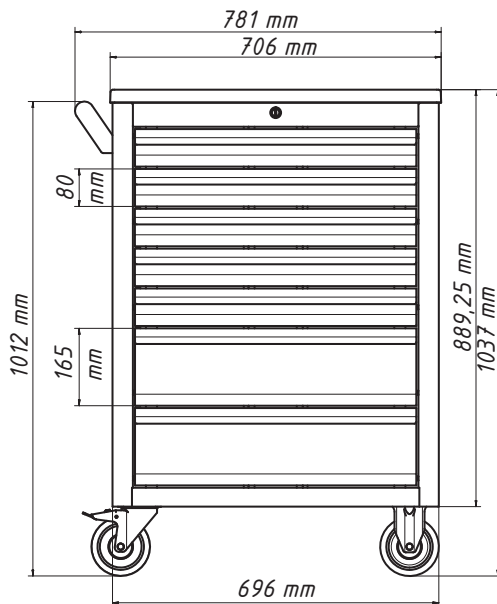

HAZET®

178 N

178 N

x5

x2

www.hazet.de/produkte/online-katalog/produkt-klassen/betriebs-und-werkstatteinrichtung

www.hazet.de/service-center/

www.hazet.de/ersatzteil-shop/