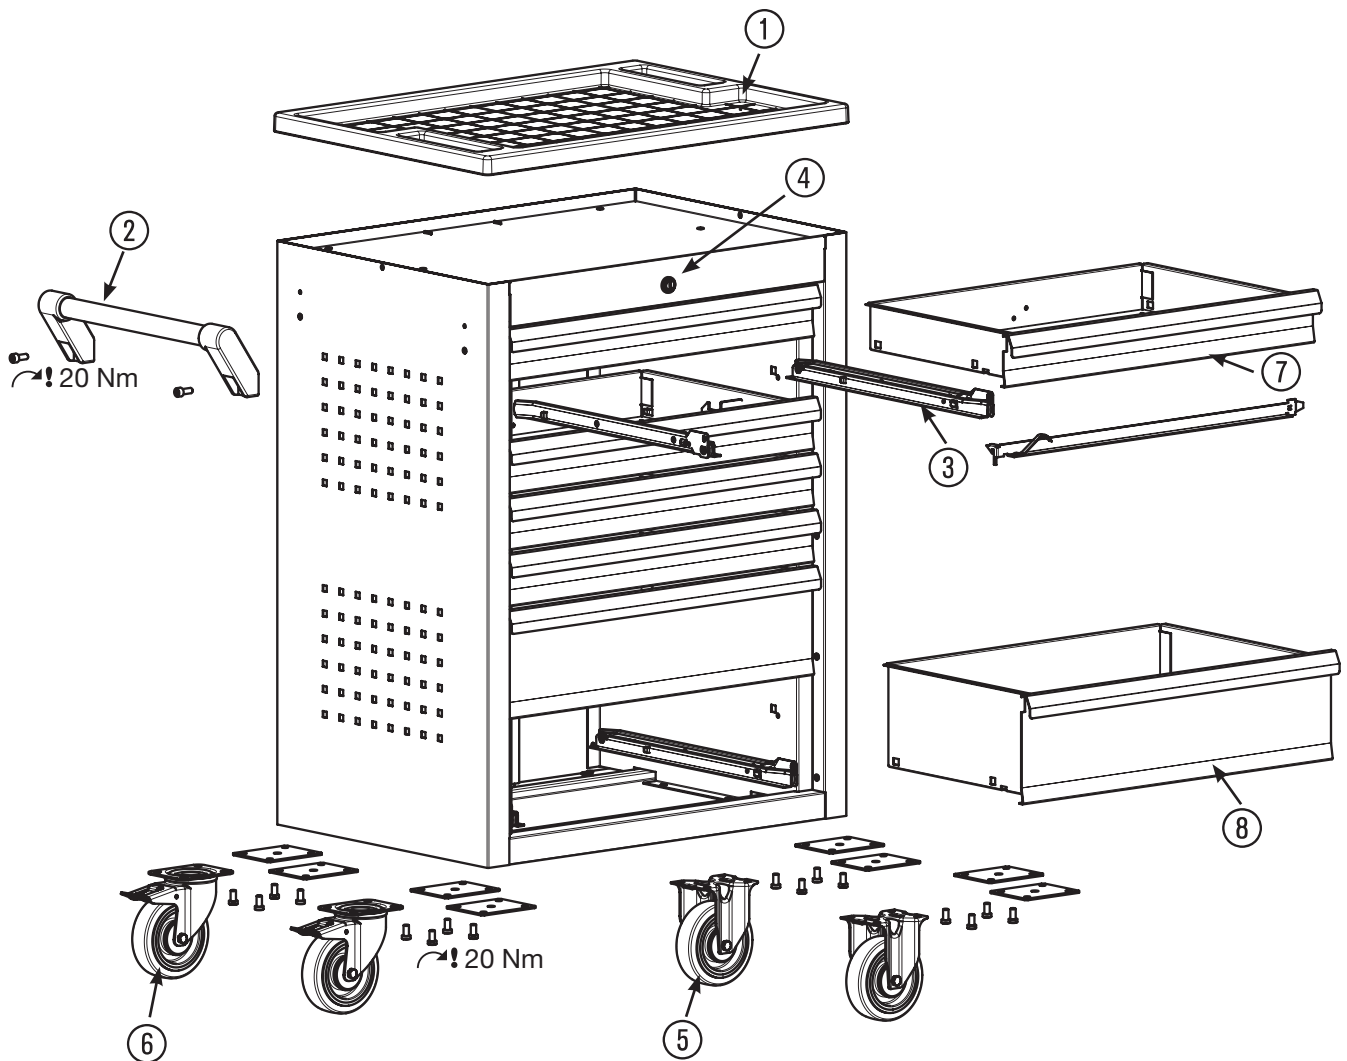

HAZET®

178 N

178 N

x5

x2

www.hazet.de/produkte/online-katalog/produkt-klassen/betriebs-und-werkstatteinrichtung

www.hazet.de/service-center/

www.hazet.de/ersatzteil-shop/

Erersatzteile 178 N

	HAZET No.		178 N-7	
①	177-05	Kunststoff-Arbeitsplatte	1	1
②	178 N-06	Fahrgriff	1	1
③	178-07/2	Führungsschienen, per Paar	7	1
④	179 XL-08	Zylinderschloß mit 2 Schlüsseln	1	1
⑤	178 N-09	Bockrolle	2	1
⑥	178 N-011	Lenkrolle mit Feststeller	2	1
⑦	178 N-050	Schubfach flach	5	1
⑧	178 N-051	Schubfach hoch	2	1