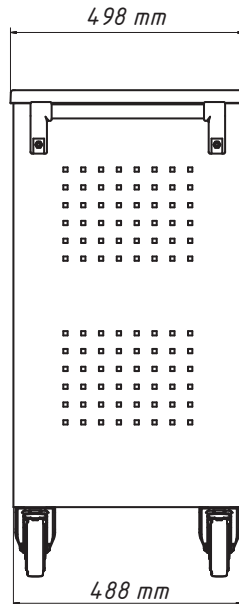

HAZET®

178 N

178 N

x5

x2

www.hazet.de/produkte/online-katalog/produkt-klassen/betriebs-und-werkstatteinrichtung

www.hazet.de/service-center/

www.hazet.de/ersatzteil-shop/

Erersatzteile 178 N

	HAZET No.		178 N-7	
①	177-05	Kunststoff-Arbeitsplatte	1	1
②	178 N-06	Fahrgriff	1	1
③	178-07/2	Führungsschienen, per Paar	7	1
④	179 XL-08	Zylinderschloß mit 2 Schlüsseln	1	1
⑤	178 N-09	Bockrolle	2	1
⑥	178 N-011	Lenkrolle mit Feststeller	2	1
⑦	178 N-050	Schubfach flach	5	1
⑧	178 N-051	Schubfach hoch	2	1