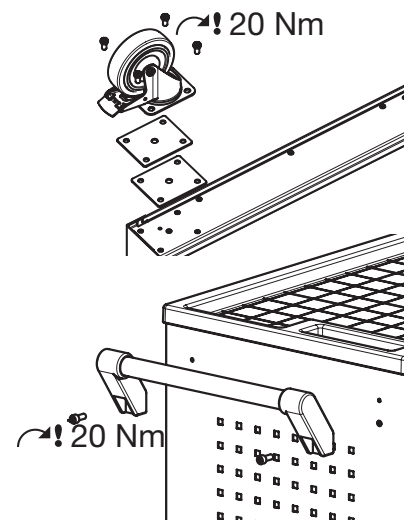

HAZET®

178 N

178 N

x5

x2

www.hazet.de/produkte/online-katalog/produkt-klassen/betriebs-und-werkstatteinrichtung

www.hazet.de/service-center/

www.hazet.de/ersatzteil-shop/