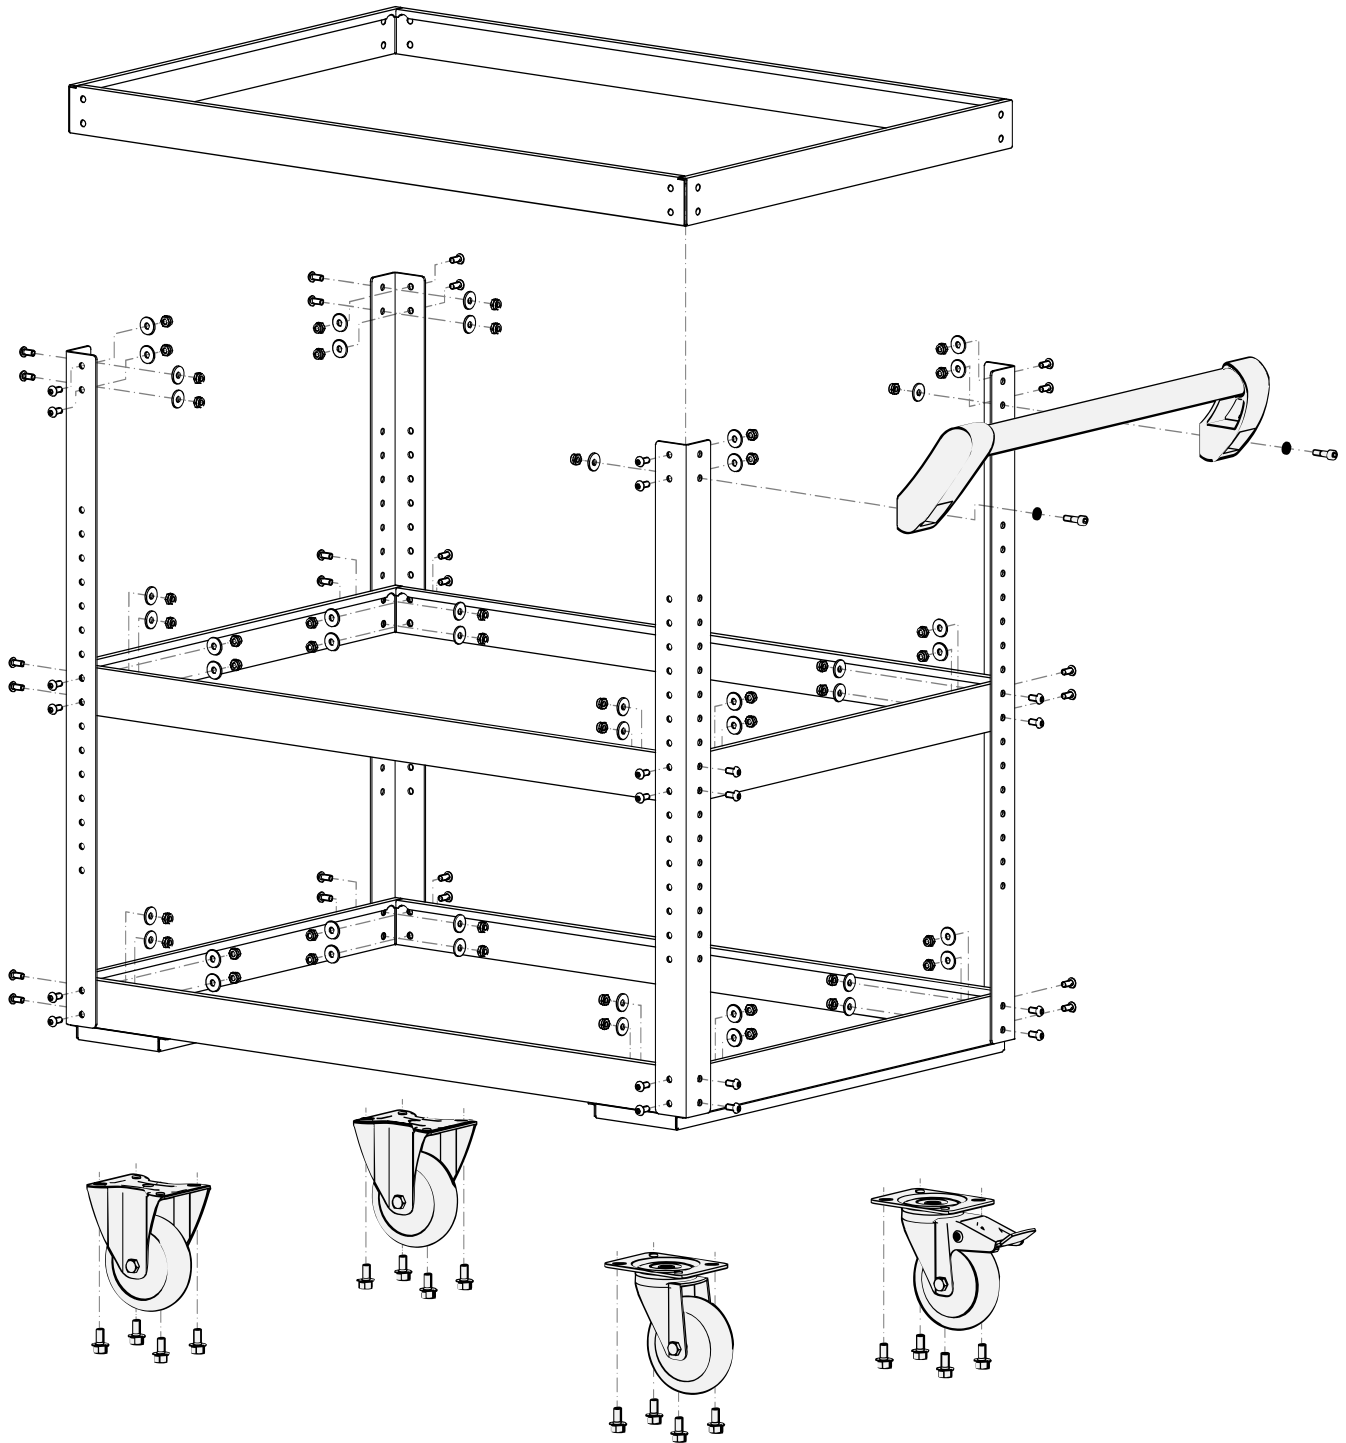

Ersatzteile 167-3

Spare parts · Pièces de rechange

Pos	HAZET No.	Bezeichnung	Designation	Désignation	
1	177-09	Bockrolle	Fixed castor	Galet fixe	1
2	177-011	Lenkrolle mit Feststeller	Swivel castor with brake	Galet pivotant avec frein de blocage	1