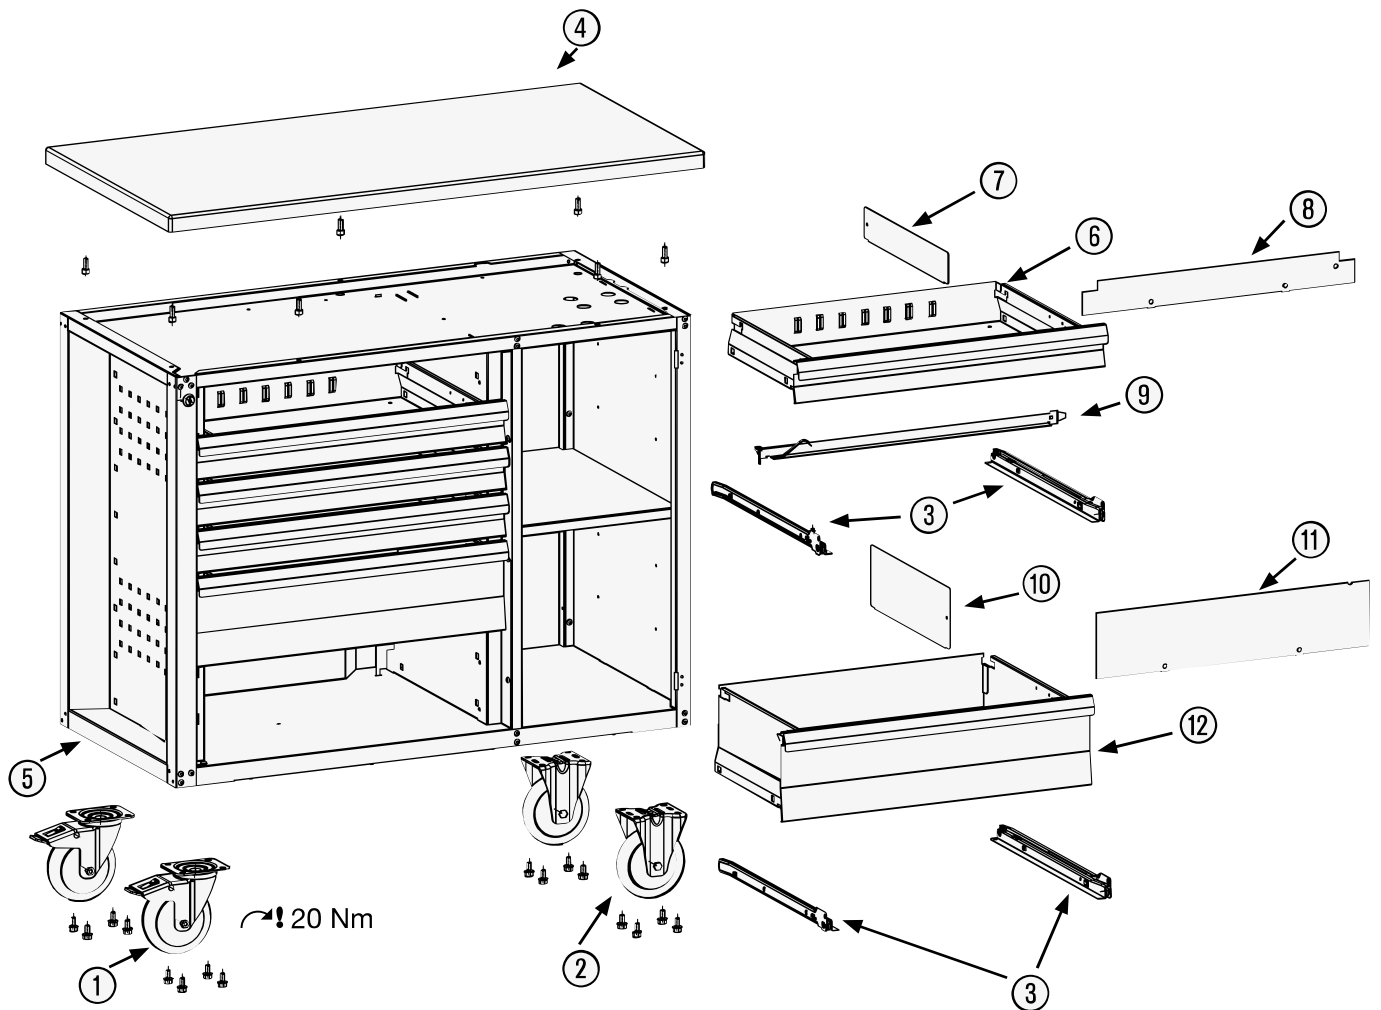

# Ersatzteile 177 W-7

Spare parts · Pièces de rechange

Pos	HAZET No.	Bezeichnung	Designation	Désignation	
2	180-09	Bockrolle	Fixed castor	Galet fixe	1
3	178-07/2	Rollenführungen (Paar)	Ball-bearing drawer slides (pair)	Glissière à roulement (paire)	2
4	177 W-05	Arbeitsfläche · Holz	Worktop · wood	Plan de travail · bois	1
6	177-80	Schublade · flach	Drawer · flat	Tiroir · plat	1
7	161 T-347 x 60/5	Trennbleche · für flache Schublade	Separation sheets · für flache Schublade	Tôles de séparation · für flache Schublade	5
8	179-055	Einteilblech für flache Schublade	Separation sheet for flat drawer	Tôle de séparation pour tiroir plat	1
9	179-056	Einzelverriegelungs-Leiste	Individual lock strip	Barre de verrouillage individuel	1
10	161 T-347 x 120/5	Trennbleche · für hohe Schublade	Separation sheets · für hohe Schublade	Tôles de séparation · für hohe Schublade	5
11	179-065	Einteilblech für hohe Schublade	Separation sheet for high drawer	Tôle de séparation pour tiroir haut	1
12	177-165	Schublade · hoch	Drawer · high	Tiroir · haut	1