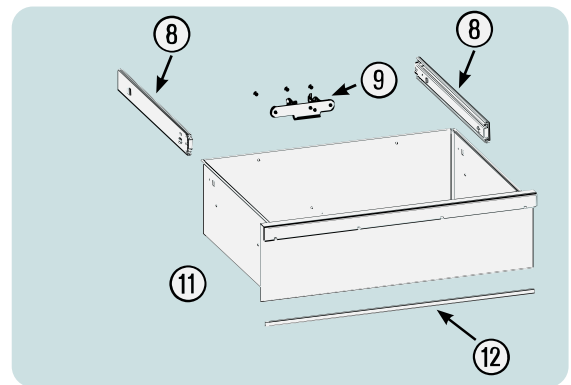

Ersatzteile 179 N-8

Spare parts · Pièces de rechange

Pos	HAZET No.	Bezeichnung	Designation	Désignation	
1	179 N-05	Arbeitsfläche · Kunststoff	Worktop · plastic	Plan de travail · matière plastique	1
2	179 N-05 K	Abdeckkappe	Cover cap	Capot de protection	4
3	179 N-01	Seilzug · Bj. → 1.8.2019: 179 N · 179 N X	Cable · Model year → 01 August 2019: 179 N · 179 N X	Tirant à câble · Année de construction → 01/08/2019 : 179 N · 179 N X	1
3	179 N-01 A	Seilzug · Bj. 1.8.2019 →: 179 N · 179 N X	Cable · Model year 01 August 2019 →: 179 N · 179 N X	Tirant à câble · Année de construction 01/08/2019 → : 179 N · 179 N X	1