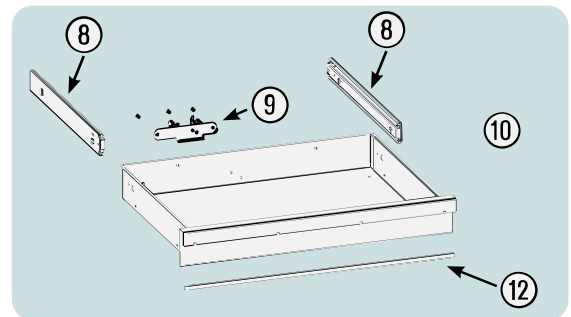

Ersatzteile 179 N-8

Spare parts · Pièces de rechange

Pos	HAZET No.	Bezeichnung	Designation	Désignation	
1	179 N-05	Arbeitsfläche · Kunststoff	Worktop · plastic	Plan de travail · matière plastique	1
2	179 N-05 K	Abdeckkappe	Cover cap	Capot de protection	4
3	179 N-01	Seilzug · Bj. → 1.8.2019: 179 N · 179 N X	Cable · Model year → 01 August 2019: 179 N · 179 N X	Tirant à câble · Année de construction → 01/08/2019 : 179 N · 179 N X	1
3	179 N-01 A	Seilzug · Bj. 1.8.2019 →: 179 N · 179 N X	Cable · Model year 01 August 2019 →: 179 N · 179 N X	Tirant à câble · Année de construction 01/08/2019 → : 179 N · 179 N X	1