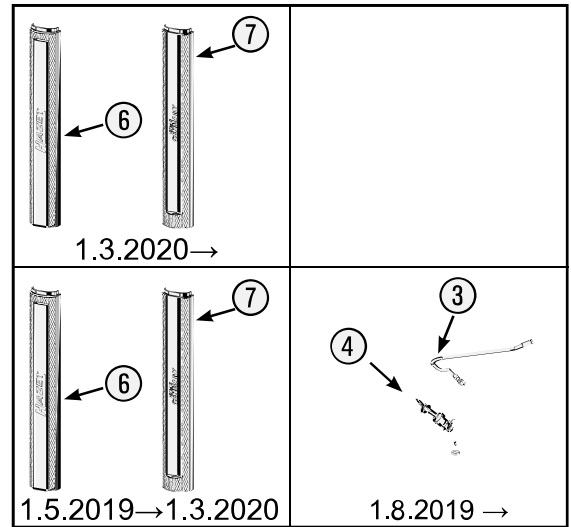

Ersatzteile 179 N-8

Spare parts · Pièces de rechange

Pos	HAZET No.	Bezeichnung	Designation	Désignation	
1	179 N-05	Arbeitsfläche · Kunststoff	Worktop · plastic	Plan de travail · matière plastique	1
2	179 N-05 K	Abdeckkappe	Cover cap	Capot de protection	4
3	179 N-01	Seilzug · Bj. → 1.8.2019: 179 N · 179 N X	Cable · Model year → 01 August 2019: 179 N · 179 N X	Tirant à câble · Année de construction → 01/08/2019 : 179 N · 179 N X	1
3	179 N-01 A	Seilzug · Bj. 1.8.2019 →: 179 N · 179 N X	Cable · Model year 01 August 2019 →: 179 N · 179 N X	Tirant à câble · Année de construction 01/08/2019 → : 179 N · 179 N X	1