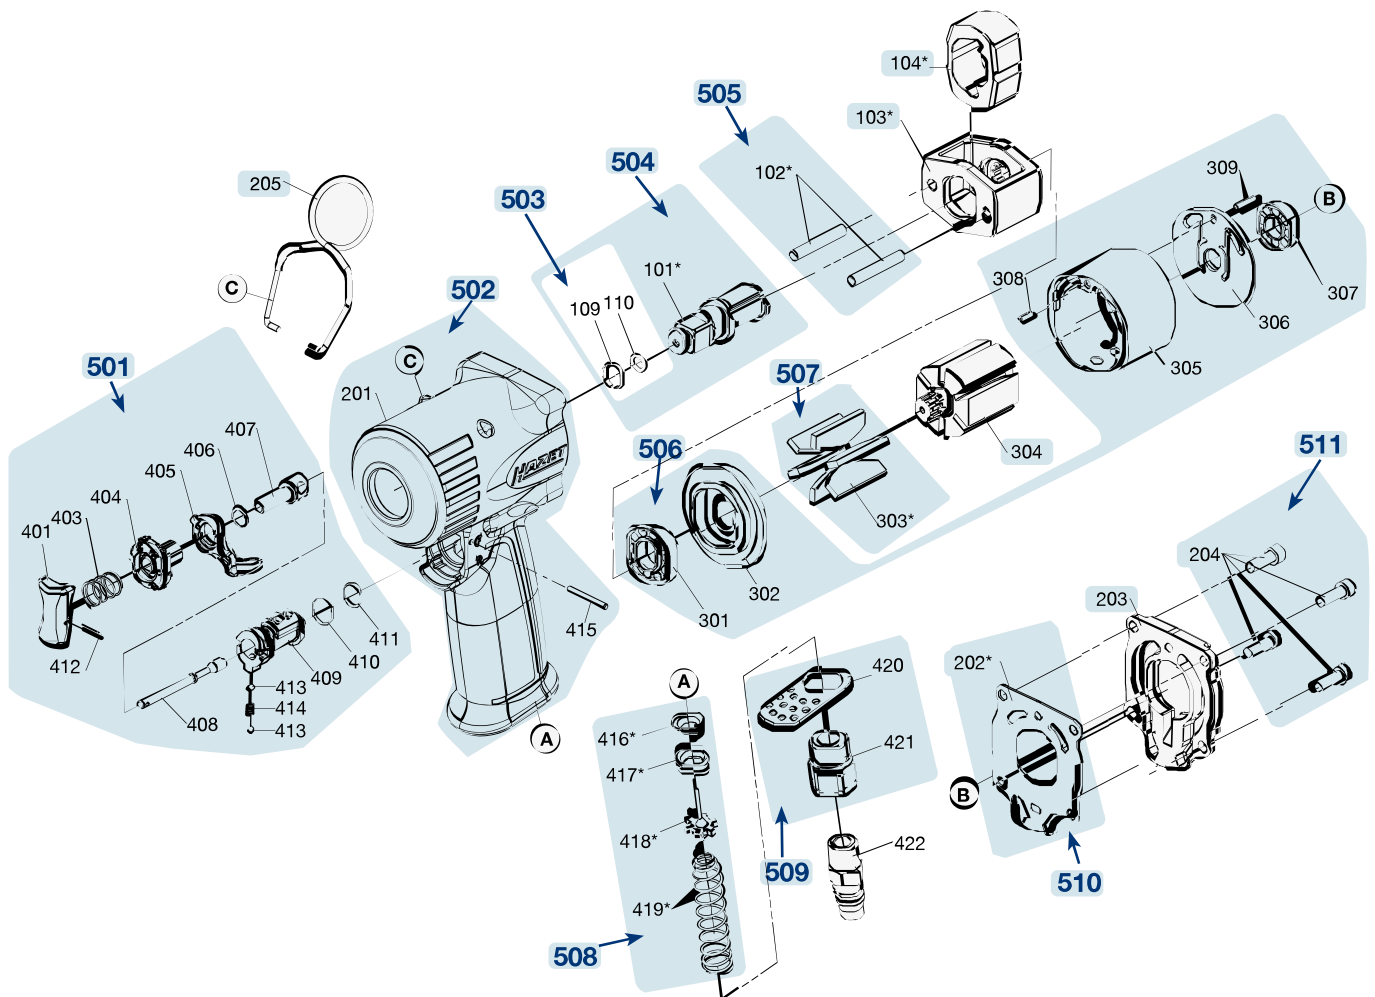

Ersatzteile 9012 M

Spare parts · Pièces de rechange

Pos	HAZET No.	Bezeichnung	Designation	Désignation	
103	9012 M-01	Schlagwerk-Korb · Inhalt: 103	Striking mechanism frame · Contents: 103	Cage de mécanisme de frappe · Contenu : 103	1
104	9012 M-02	Schlagwerk- / Jumbo-Hammer Satz · Inhalt: 104	Striking mechanism / jumbo hammer set · Contents: 104	Jeu de mécanisme de frappe / de marteaux Jumbo · Contenu : 104	1
203	9012 M-03	Gehäuseabdeckung · hinten · Inhalt: 203	Housing cover · rear · Contents: 203	Capot de boîtier · arrière · Contenu : 203	1
205	9012 M-04	Haken · Inhalt: 205	Hook · Contents: 205	Crochet · Contenu : 205	1
304	9012 M-05	Rotor · Inhalt: 304	Rotor · Contents: 304	Rotor · Contenu : 304	1
501	9012 M-19/14	Abzughebel · komplett · Inhalt: 401 · 403 · 404 · 405 · 406 · 407 · 408 · 309 · 410 · 411 · 412 · 413 (2x) · 414	Trigger · complete · Contents: 401 · 403 · 404 · 405 · 406 · 407 · 408 · 309 · 410 · 411 · 412 · 413 (2x) · 414	Levier de tirage · complet · Contenu : 401 · 403 · 404 · 405 · 406 · 407 · 408 · 309 · 410 · 411 · 412 · 413 (2x) · 414	14
502	9012 M-08/2	Gehäuse · Inhalt: 201 · 415	Housing · Contents: 201 · 415	Boîtier · Contenu : 201 · 415	2
503	9012 M-09/2	Ring-Satz · Inhalt: 109 · 110	Ring set · Contents: 109 · 110	Jeu de bagues · Contenu : 109 · 110	2