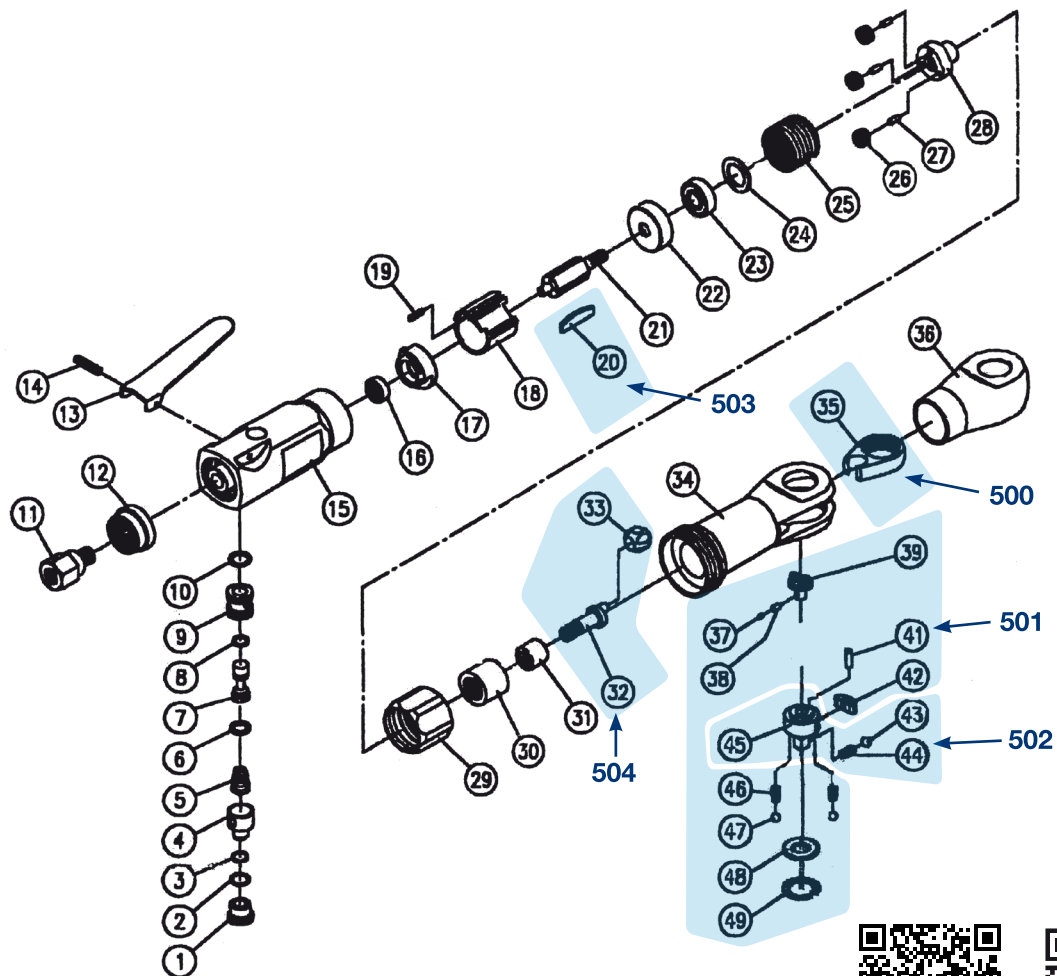

Ersatzteile 9021-3

Spare parts - Pièces de rechange

service/pneumatikmaschinen

Ersatzteil-shop

Pos	HAZET No.	Bezeichnung	Designation	Désignation	
500	9021-03	Gabel Inhalt: Pos. 35	Yoke Contents: Pos. 35	Fourche Contenu : Pos. 35	1
501	9021-03/12	Ratschen-Innenteile Inhalt: Pos. 37, 38, 39, 41, 42, 46 (2x), 47 (2x), 48, 49	Ratchet repair set Contents: Pos. 37, 38, 39, 41, 42, 46 (2x), 47 (2x), 48, 49	Parties internes des cliquets Contenu : Pos. 37, 38, 39, 41, 42, 46 (2x), 47 (2x), 48, 49	11
502	9021-03/3	Vierkant-Satz Inhalt: Pos. 43, 44, 45	Anvil set Contents: Pos. 43, 44, 45	Jeu de carré Contenu : Pos. 43, 44, 45	3
503	9021-03/5	Lamellen-Satz Inhalt: Pos. 20 (5x)	Blade set Contents: Pos. 20 (5x)	Jeu de lamelles Contenu : Pos. 20 (5x)	5
504	9021-03/2	Kurbelwelle Inhalt: Pos. 32, 33	Crank shaft Contents: Pos. 32, 33	Vilebrequin Contenu : Pos. 32, 33	2