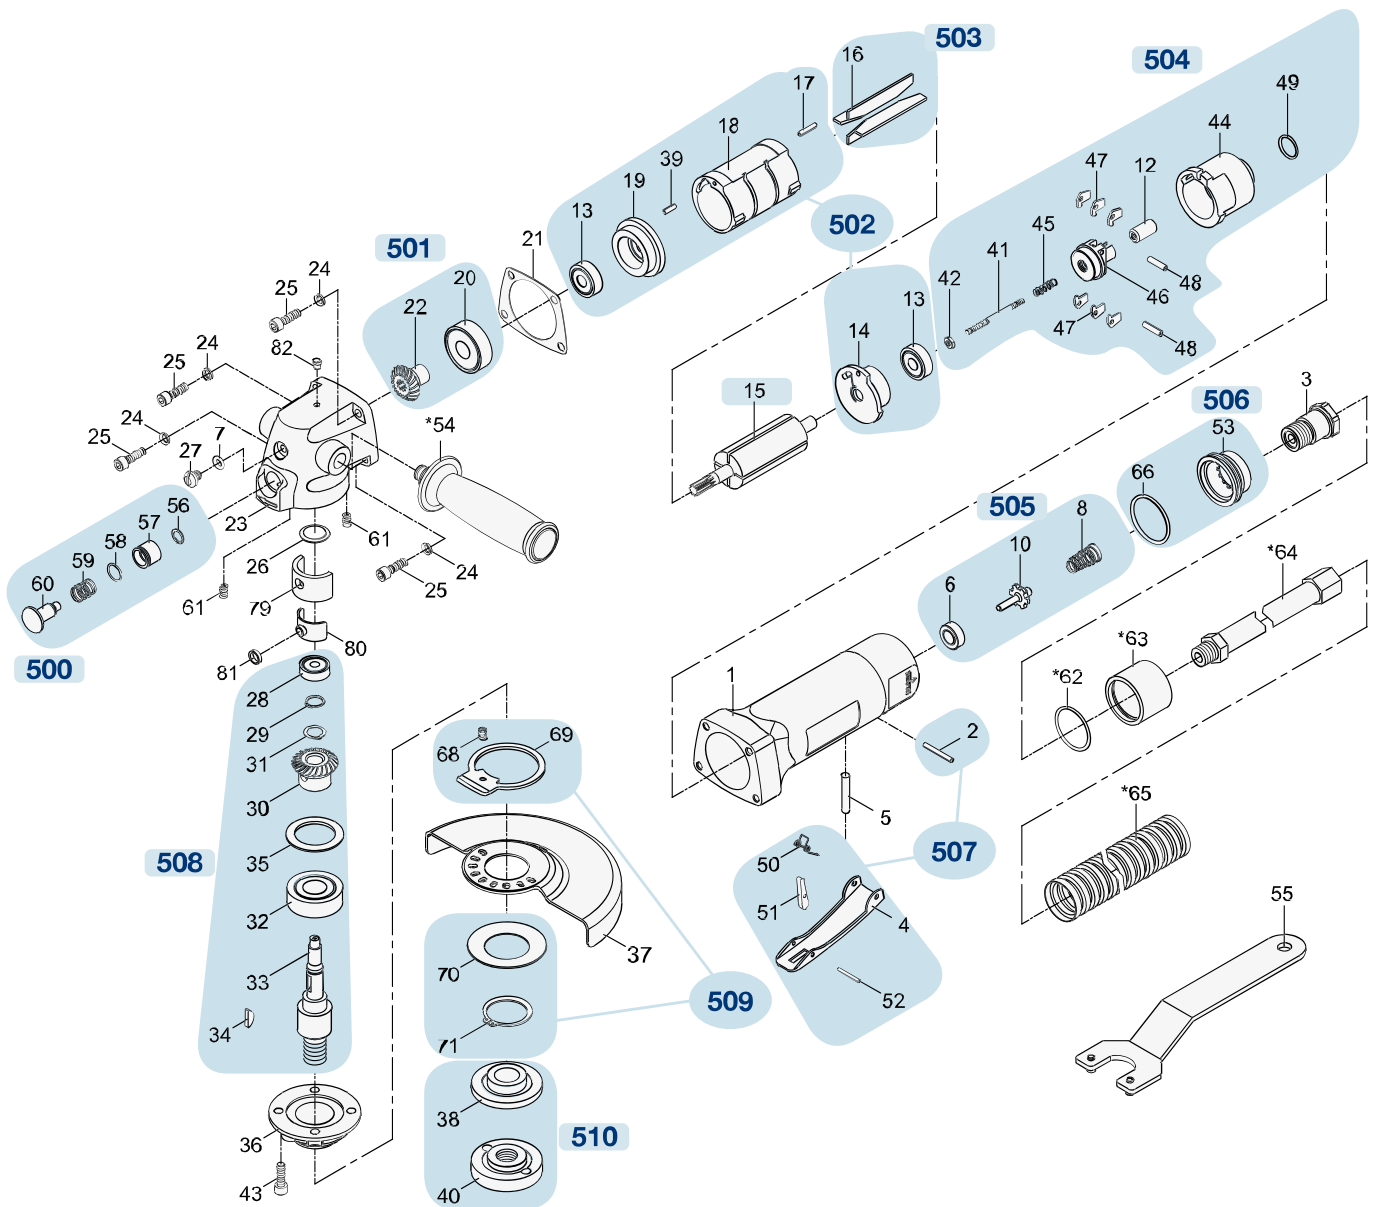

Ersatzteile 9033 N-7

Spare parts · Pièces de rechange

Pos	HAZET No.	Bezeichnung	Designation	Désignation	
15	9033 N-7-012	Rotor · Inhalt: 15	Rotor · Contents: 15	Rotor · Contenu : 15	1
500	9033 N-7-01/5	Stopptaste für Spindel · Inhalt: 56 · 57 · 58 · 59 · 60	Spindle stop button · Contents: 56 · 57 · 58 · 59 · 60	Touche d'arrêt pour broche · Contenu : 56 · 57 · 58 · 59 · 60	5
501	9033 N-7-02/2	Kegelgetriebe · Inhalt: 20 · 22	Bevel gear · Contents: 20 · 22	Engrenage conique · Contenu : 20 · 22	2
502	9033 N-7-03/7	Zylindereinheit · Inhalt: 13 (2x) · 14 · 17 · 18 · 19 · 39	Cylinder unit · Contents: 13 (2x) · 14 · 17 · 18 · 19 · 39	Unité de vérin · Contenu : 13 (2x) · 14 · 17 · 18 · 19 · 39	7
503	9033 N-7-04/4	Lamellen · Inhalt: 16	Blades · Contents: 16	Lamelles · Contenu : 16	4
504	9033 N-7-05/15	Regulator · Inhalt: 12 · 41 · 42 · 44 · 45 · 46 · 47 (6x) · 48 (2x) · 49	Regulator · Contents: 12 · 41 · 42 · 44 · 45 · 46 · 47 (6x) · 48 (2x) · 49	Régulateur · Contenu : 12 · 41 · 42 · 44 · 45 · 46 · 47 (6x) · 48 (2x) · 49	15

Pos	HAZET No.	Bezeichnung	Designation	Désignation	
505	9033 N-7-06/3	Ventil-Schaft · Inhalt: 6 · 8 · 10	Valve stem · Contents: 6 · 8 · 10	Tige de soupape · Contenu : 6 · 8 · 10	3
506	9033 N-7-07/2	Luftauslass · Inhalt: 53 · 66	Air outlet · Contents: 53 · 66	Échappement d'air · Contenu : 53 · 66	2
507	9033 N-7-08/4	Abzughebel · Inhalt: 4 · 50 · 51 · 52	Trigger · Contents: 4 · 50 · 51 · 52	Levier de tirage · Contenu : 4 · 50 · 51 · 52	4
508	9033 N-7-09/8	Spindel Satz · Inhalt: 28 · 29 · 30 · 31 · 32 · 33 · 34 · 35	Spindle set · Contents: 28 · 29 · 30 · 31 · 32 · 33 · 34 · 35	Jeu de broches · Contenu : 28 · 29 · 30 · 31 · 32 · 33 · 34 · 35	8
509	9033 N-7-010/4	Sicherungsfeder · Inhalt: 68 · 69 · 70 · 71	Safety spring · Contents: 68 · 69 · 70 · 71	Ressort d'arrêt · Contenu : 68 · 69 · 70 · 71	4
510	9033 N-7-011/2	Flansch · mit Abdeckscheibe · Inhalt: 38 · 40	Flange · with cover disc · Contents: 38 · 40	Bride · avec disque de couverture · Contenu : 38 · 40	2