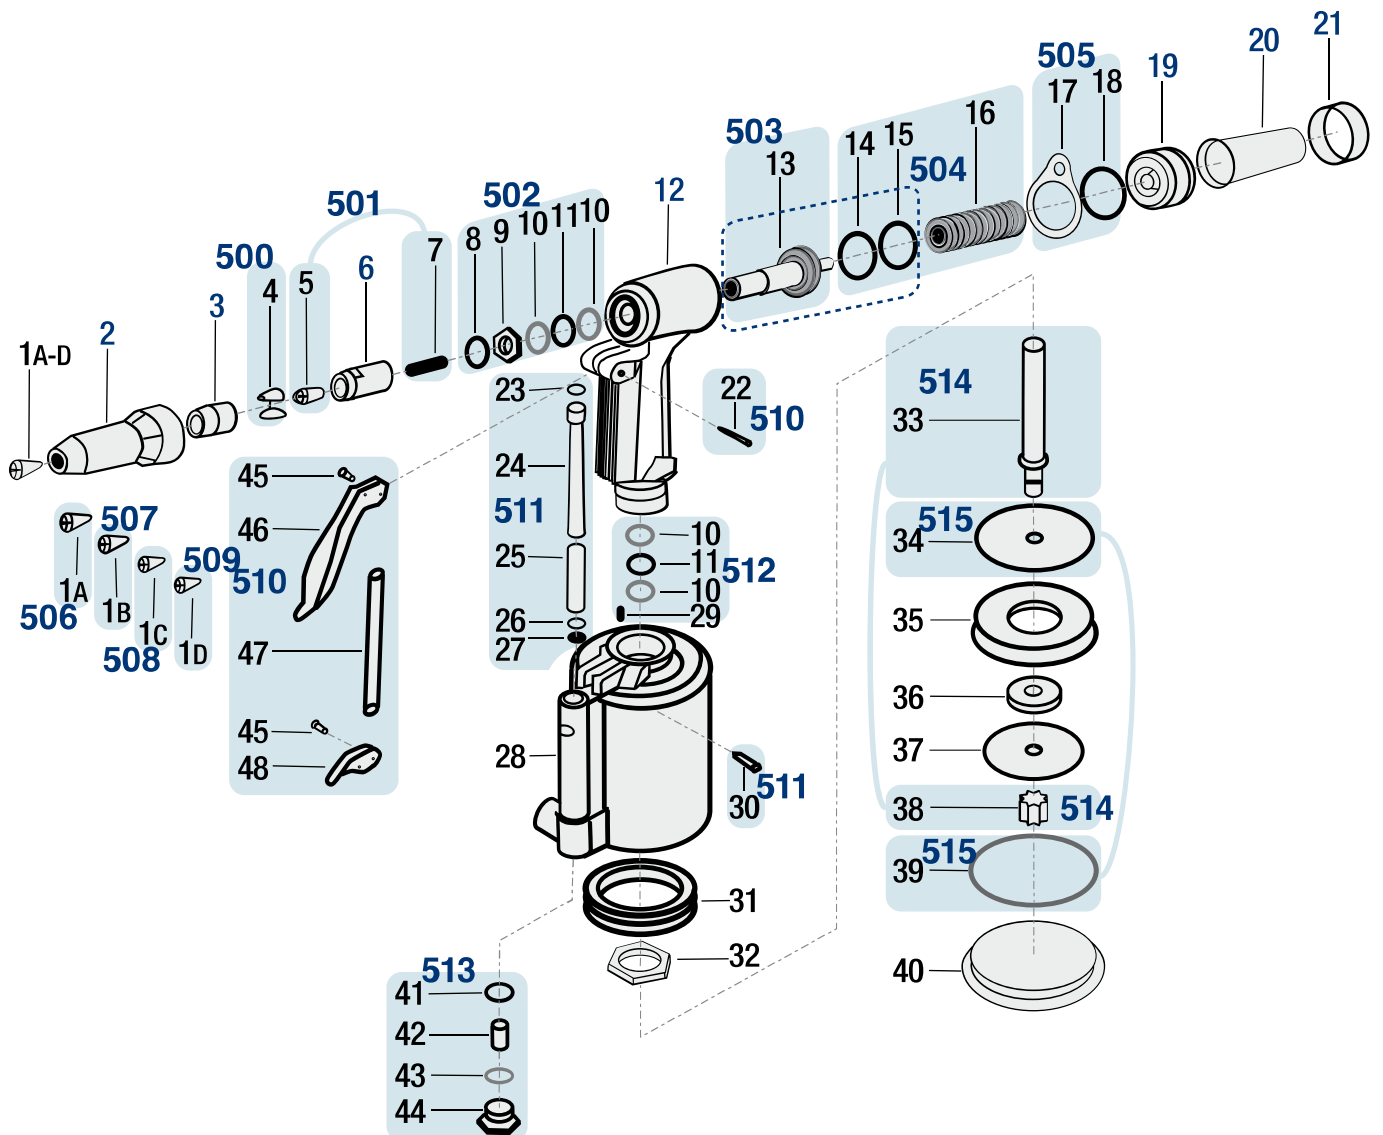

Ersatzteile 9037 SPC

Spare parts · Pièces de rechange

Pos	HAZET No.	Bezeichnung	Designation	Désignation	
2	9037 SPC-01	Gehäusekopf · Inhalt: 2	Housing top · Contents: 2	Tête du boîtier · Contenu : 2	1
3	9037 SPC-02	Futterbackengehäuse · vorne · Inhalt: 3	Chuck jaw housing · front · Contents: 06-1	Boîtier du mors de mandrin · avant · Contenu : 06-1	1
6	9037 SPC-03	Futterbackengehäuse · hinten · Inhalt: 6	Chuck jaw housing · rear · Contents: 06-2	Boîtier du mors de mandrin · arrière · Contenu : 06-2	1
12	9037 SPC-04	Gehäuse · Inhalt: 12	Housing · Contents: 15	Boîtier · Contenu : 15	1
19	9037 SPC-05	Gehäusekappe · Inhalt: 19	Housing cap · Contents: 21	Capuchon du boîtier · Contenu : 21	1
20	9037 SPC-06	Sicherungskappe · Inhalt: 20	Safety cap · Contents: 23	Capuchon de sécurité · Contenu : 23	1