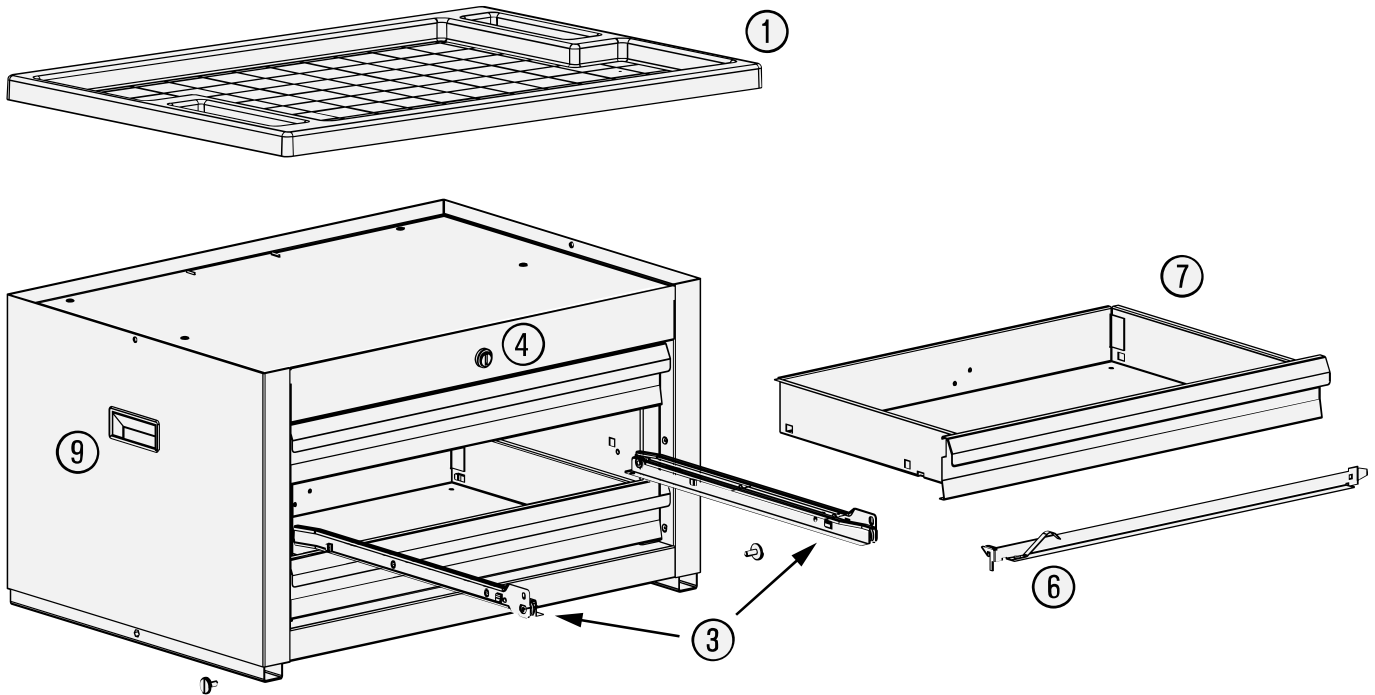

Ersatzteile 178 N K-3

Spare parts · Pièces de rechange

Pos	HAZET No.	Bezeichnung	Designation	Désignation	
1	177-05	Arbeitsfläche · Kunststoff	Worktop · plastic	Plan de travail · matière plastique	1
3	178-07/2	Rollenführungen (Paar)	Ball-bearing drawer slides (pair)	Glissière à roulement (paire)	1
4	179XL-08	Zylinderschloss	Cylinder lock	Serrure à cylindre	1
6	179-056	Einzelverriegelungs-Leiste	Individual lock strip	Barre de verrouillage individuel	1
7	178 N-050	Schublade · flach · komplett	Drawer · flat · complete	Tiroir · plat · complet	1
9	178 N-012/2	Griff · Paar	Handle · pair	Poignée · paire	1