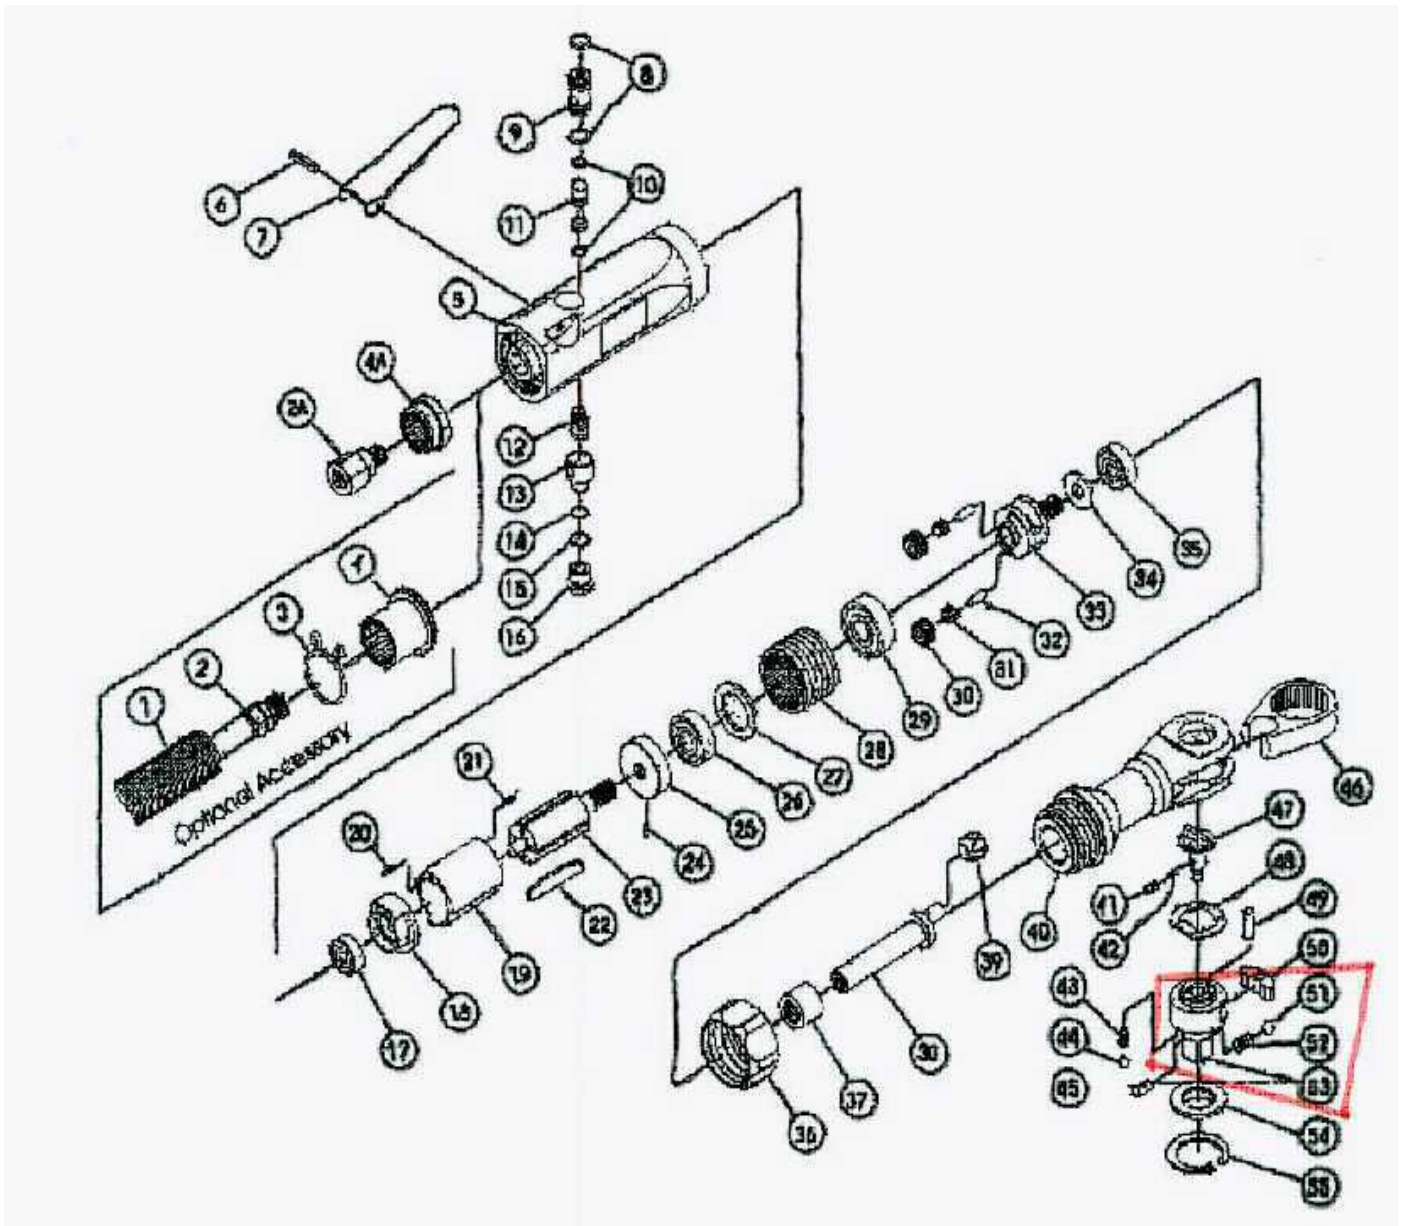

9022-3-Ersatzteile

500	Pos. 51, 52, 53	Vierkant	9022-3/3