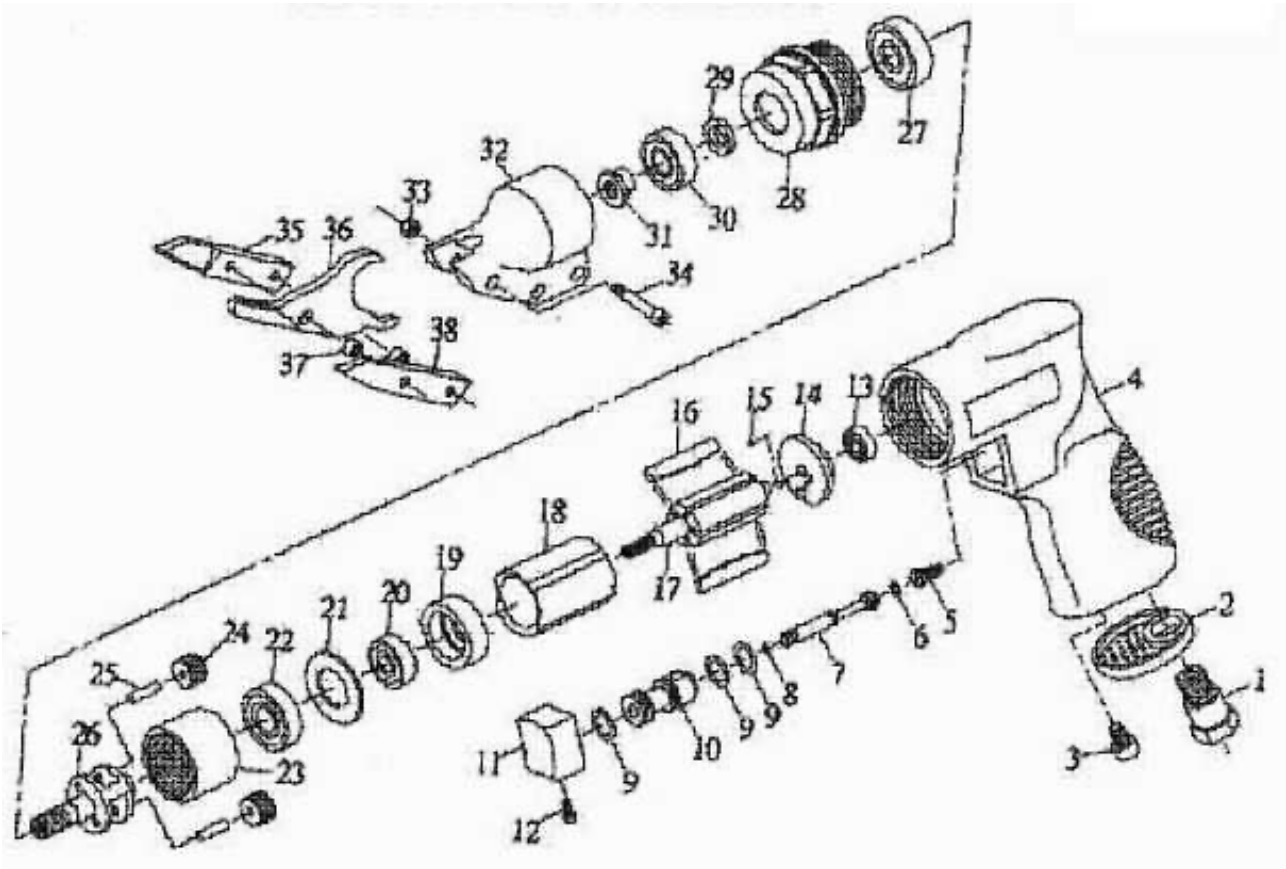

9036-5-Ersatzteile

ITEM	PARTS NAME	Service-Nr.	HAZET-Material (SAP)	Artikelbezeichnung	Anzahl
01	AIR INLET	602402		Druckluftzufuhr	
02	EXHAUST SLEEVE	602403		Abluftmutter	
03	SCREW	602404		Schraube	
04	HOUSING	602405		Gehäuse	
05	SPRING	602406		Feder	
06	O-RING	602407		O-Ring	
07	VALVE STEM	602408		Ventilschaft	
08	O-RING	602409		O-Ring	
09	O-RING	602410		O-Ring	3
10	VALVEBODY	602411		Ventilgehäuse	
11	TRIGGER	602412		Auslösehebel	
12	SCREW	602413		Schraube	
13	BEARING (696ZZ)	602414		Lager (696ZZ)	
14	REAR PLATE	602415		hintere Scheibe	
15	PIN(2.5*5)	602416		Stift (2.5x5)	
16	ROTOR BLADE	602417	120733	Lamellen	Set a´ 5 Stk.
17	ROTOR	602418		Rotor	
18	CYLINDER	602419		Zylinder	
19	FRONT PLATE	602420		vordere Scheibe	
20	BEARING (608ZZ)	602421		Lager (608ZZ)	
21	WASHER	602422		Dichtungsring	
22	BEARING (6001ZZ)	602423		Lager (6001ZZ)	
23	GEAR LINKI	602424		Getriebeverbindung	
24	IDLER GEAR	602425		Antriebsritzel	2
25	PIN	602426		Stift	2
26	GEAR PLATE	602427		Getriebescheibe	
27	BEARING (6200ZZ)	602428		Lager (6200ZZ)	
28	CLAMP NUT	602429		Befestigungsmutter	
29	WASHER	602430		Dichtungsring	
30	BEARING(R8)	602431	120732	Lager (R8)	
31	EXCENTRIC NUT	602432		Exzentermutter	
32	CUTTER HOUSING	602433	120735	Schneidgehäuse	
33	NUT	602434	120734	Mutter	
*34	LOCK SCREW	602435	120731	Konterschraube	Set a´ 3 Stk.
*35	RIGHT BLADE	602436		rechte Klinge	
*36	CENTER BLADE	602437		mittlere Klinge	
*37	SPACER	602438		Distanzscheibe	2
*38	LEFT BLADE	602439		linke Klinge	