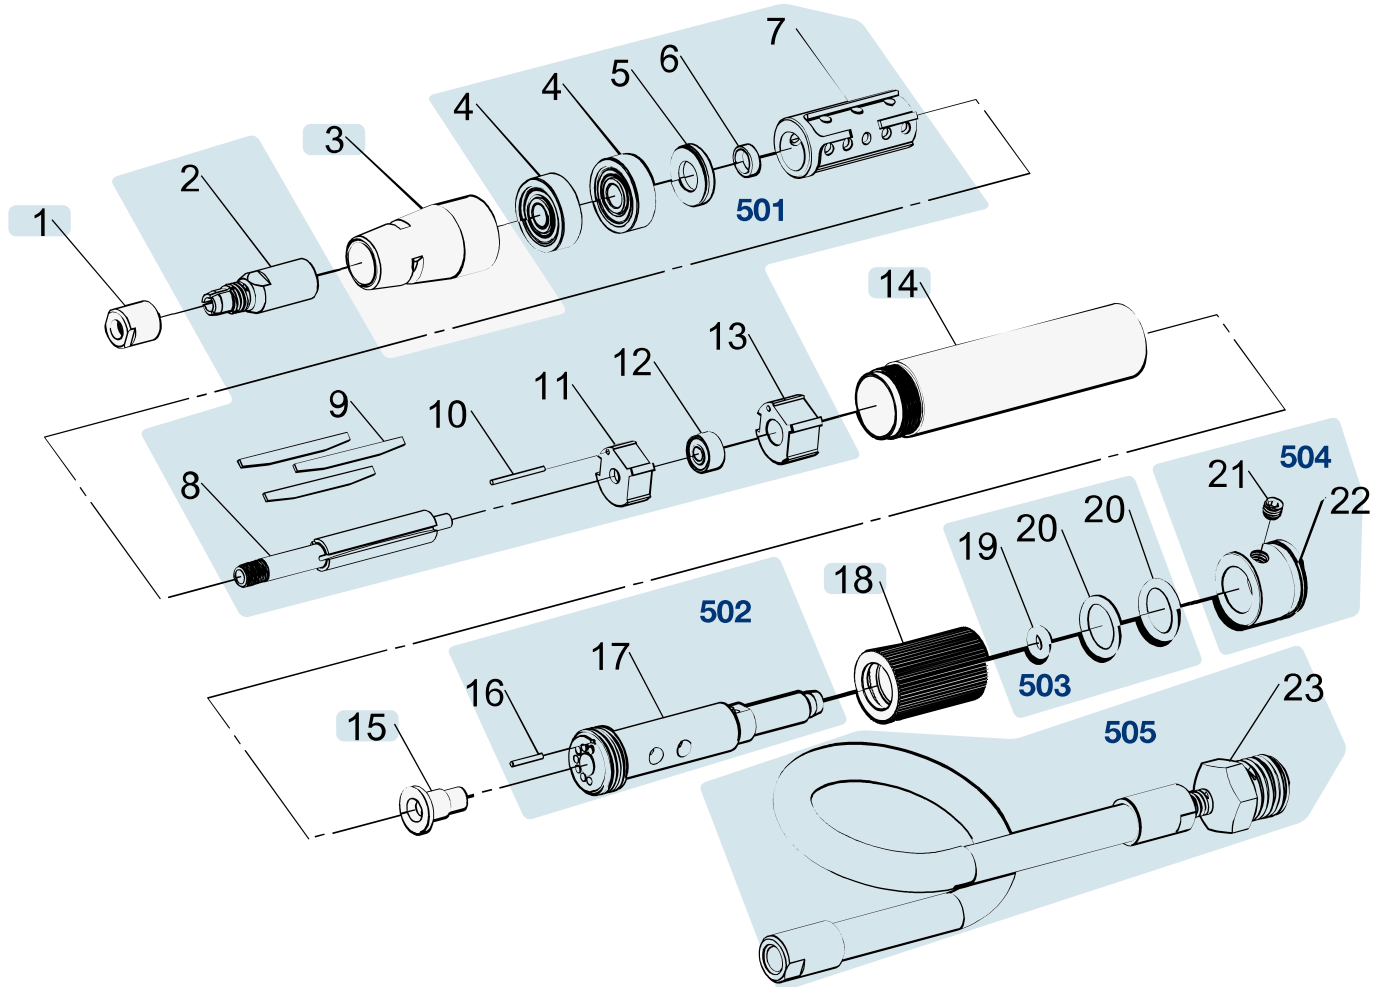

Ersatzteile 9032 M

Spare parts · Pièces de rechange

Pos	HAZET No.	Bezeichnung	Designation	Désignation	
1	9032 M-01	Befestigungsmutter	Fastening nut	Écrou de fixation	1
2	9032 M-02	Aufnahme	Receptacle	Logement	1
3	9032 M-03	Befestigungsaufnahme	Fixing socket	Logement de fixation	1
14	9032 M-06	Gehäuse	Housing	Boîtier	1
15	9032 M-07	Ansaugleitung	Intake line	Conduite d'admission	1
18	9032 M-08	Drehring	Rotating ring	Bague rotative	1
501	9032 M-18/14	Luftmotor · komplett · Inhalt: 2 · 4 (2x) · 5 · 6 · 7 · 8 · 9 (3x) · 10 · 11 · 12 · 13	Air motor · complete · Contents: 2 · 4 (2x) · 5 · 6 · 7 · 8 · 9 (3x) · 10 · 11 · 12 · 13	Moteur pneumatique · complet · Contenu : 2 · 4 (2x) · 5 · 6 · 7 · 8 · 9 (3x) · 10 · 11 · 12 · 13	14
502	9032 M-14/2	Schlauchaufnahme · Inhalt: 16 · 17	Hose socket · Contents: 16 · 17	Logement de tuyau · Contenu : 16 · 17	2
503	9032 M-15/3	O-Ring Satz · Inhalt: 19 · 20 (2x)	O-ring set · Contents: 19 · 20 (2x)	Jeu de joints toriques · Contenu : 19 · 20 (2x)	3
504	9032 M-16/2	Gehäuse · hinten · Inhalt: 21 · 22	Housing · rear · Contents: 21 · 22	Boîtier · arrière · Contenu : 21 · 22	2

Pos	<i>HAZET</i> No.	Bezeichnung	Designation	Désignation	
505	9032 M-23/2	Schlauch Satz · Inhalt: 23	Set of hoses · Contents: 23	Jeu de tuyaux · Contenu : 23	2

DE

HAZET Service online:
www.hazet.de/de/home/service/