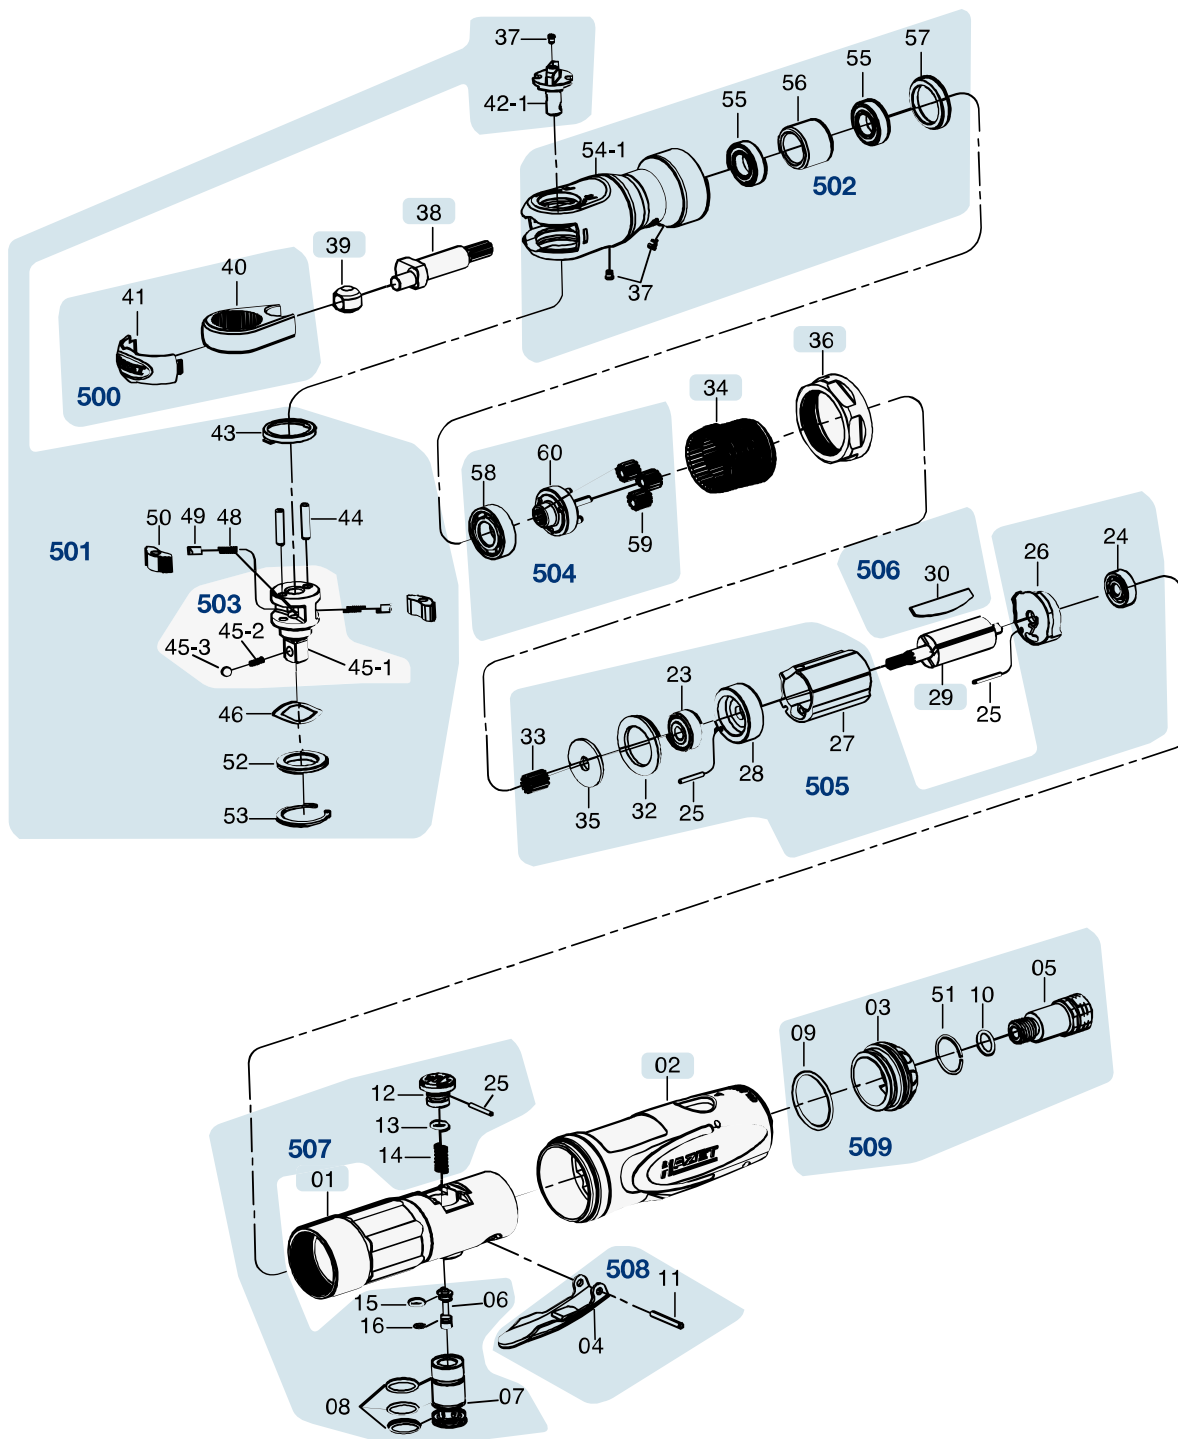

Ersatzteile 9022 P-2

Spare parts · Pièces de rechange

Pos	HAZET No.	Bezeichnung	Designation	Désignation	
1	9022 P-2-01				1
2	9022 P-2-02				1
29	9022 P-2-04				1
34	9022 P-2-05				1

Pos	HAZET No.	Bezeichnung	Designation	Désignation	
36	9022 P-2-06				1
38	9022 P-2-07				1
39	9022 P-2-08	Antriebsbuchse	Drive bush	Douille d'entraînement	1
500	9022 P-2-09/2	Gabel · Inhalt: 40 · 41	Fork · Contents: 40 · 41	Fourche · Contenu : 40 · 41	1
501	9022 P-2-010/14	Ratschen-Innenteile · Inhalt: 37 · 42-1 · 43 · 44 (2x) · 46 · 48 (2x) · 49 (2x) · 50 (2x) · 52 · 53	Ratchet inner parts · Contents: 37 · 42-1 · 43 · 44 (2x) · 46 · 48 (2x) · 49 (2x) · 50 (2x) · 52 · 53	Parties internes des cliquets · Contenu : 37 · 42-1 · 43 · 44 (2x) · 46 · 48 (2x) · 49 (2x) · 50 (2x) · 52 · 53	1
502	9022 P-2-011/7				1
503	9022 P-2-012/3	Vierkant · Inhalt: 45-1 · 45-2 · 45-3	Square · Contents: 45-1 · 45-2 · 45-3	Quatre pans · Contenu : 45-1 · 45-2 · 45-3	1
504	9022 P-2-013/5				1
505	9022 P-2-014/10				1
506	9022 P-2-015/4	Lamellen · Inhalt: 30 (4x)	Blades · Contents: 30 (4x)	Lamelles · Contenu : 30 (4x)	1
507	9022 P-2-016/11				1
508	9022 P-2-017/2				1
509	9022 P-2-018/5	Luftauslass · Inhalt: 3 · 5 · 9 · 10 · 51	Air outlet · Contents: 3 · 5 · 9 · 10 · 51	Échappement d'air · Contenu : 3 · 5 · 9 · 10 · 51	1