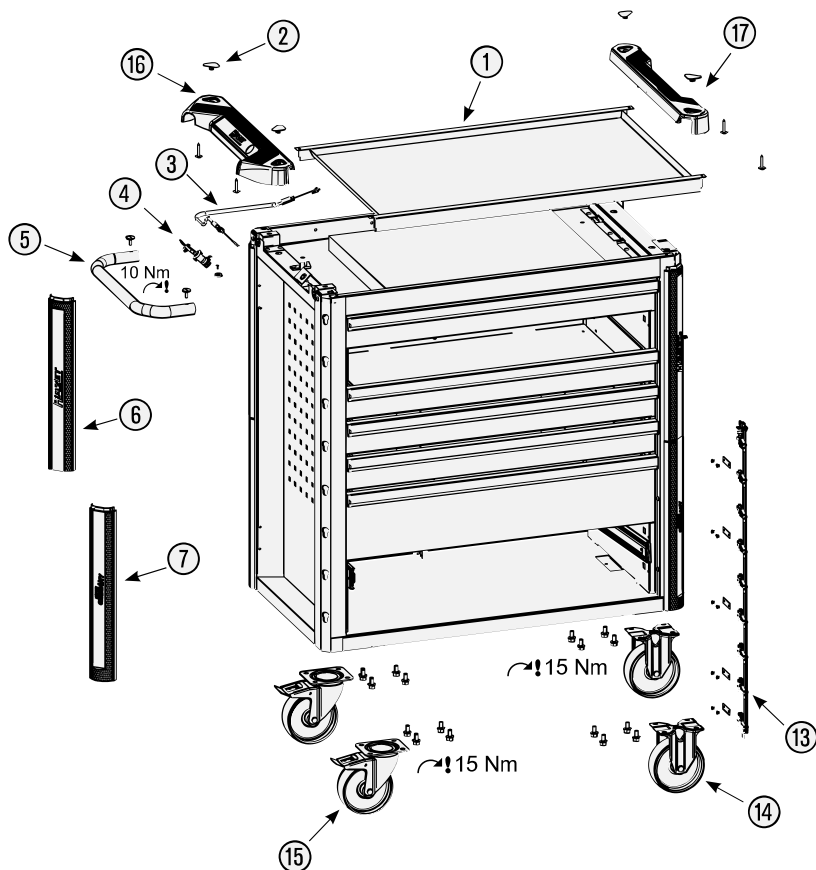

Ersatzteile 179 N X-6

Spare parts · Pièces de rechange

Pos	HAZET No.	Bezeichnung	Designation	Désignation	
1	179 N X-05	Arbeitsfläche · Edelstahl	Work surface · stainless steel	Plan de travail · acier inoxydable	1
2	179 N-05 K	Abdeckkappe	Cover cap	Capot de protection	4
3	179 N-01	Seilzug · Bj. → 1.8.2019: 179 N · 179 N X	Cable · Model year → 01 August 2019: 179 N · 179 N X	Tirant à câble · Année de construction → 01/08/2019 : 179 N · 179 N X	1
3	179 N-01 A	Seilzug · Bj. 1.8.2019 →: 179 N · 179 N X	Cable · Model year 01 August 2019 →: 179 N · 179 N X	Tirant à câble · Année de construction 01/08/2019 → : 179 N · 179 N X	1
4	179 N-08	Zylinderschloss · Bj. → 1.8.2019: 179 N · 179 N X · 179 N XL · 179 N XXL	Cylinder lock · Model year → 01 August 2019: 179 N · 179 N X · 179 N XL · 179 N XXL	Serrure à cylindre · Année de construction → 01/08/2019 : 179 N · 179 N X · 179 N XL · 179 N XXL	1
4	179 N-08 A	Zylinderschloss · Bj. 1.8.2019 →: 179 N · 179 N X · 179 N XL · 179 N XXL	Cylinder lock · Model year 01 August 2019 →: 179 N · 179 N X · 179 N XL · 179 N XXL	Serrure à cylindre · Année de construction 01/08/2019 → : 179 N · 179 N X · 179 N XL · 179 N XXL	1