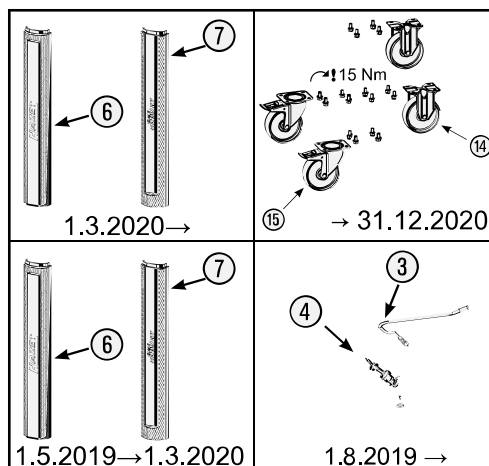

Ersatzteile 179 N X-6

Spare parts · Pièces de rechange

| Pos | HAZET No. | Bezeichnung | Designation | Désignation | |
|-----|------------|--------------------------------------------------------------------------------|----------------------------------------------------------------------------------------------|-----------------------------------------------------------------------------------------------------------|---|
| 1 | 179 N X-05 | Arbeitsfläche · Edelstahl | Work surface · stainless steel | Plan de travail · acier inoxydable | 1 |
| 2 | 179 N-05 K | Abdeckkappe | Cover cap | Capot de protection | 4 |
| 3 | 179 N-01 | Seilzug · Bj. → 1.8.2019: 179 N · 179 N X | Cable · Model year → 01 August 2019: 179 N · 179 N X | Tirant à câble · Année de construction → 01/08/2019 : 179 N · 179 N X | 1 |
| 3 | 179 N-01 A | Seilzug · Bj. 1.8.2019 →: 179 N · 179 N X | Cable · Model year 01 August 2019 →: 179 N · 179 N X | Tirant à câble · Année de construction 01/08/2019 → : 179 N · 179 N X | 1 |
| 4 | 179 N-08 | Zylinderschloss · Bj. → 1.8.2019: 179 N · 179 N X · 179 N XL · 179 N XXL | Cylinder lock · Model year → 01 August 2019: 179 N · 179 N X · 179 N XL · 179 N XXL | Serrure à cylindre · Année de construction → 01/08/2019 : 179 N · 179 N X · 179 N XL · 179 N XXL | 1 |
| 4 | 179 N-08 A | Zylinderschloss · Bj. 1.8.2019 →: 179 N · 179 N X · 179 N XL · 179 N XXL | Cylinder lock · Model year 01 August 2019 →: 179 N · 179 N X · 179 N XL · 179 N XXL | Serrure à cylindre · Année de construction 01/08/2019 → : 179 N · 179 N X · 179 N XL · 179 N XXL | 1 |