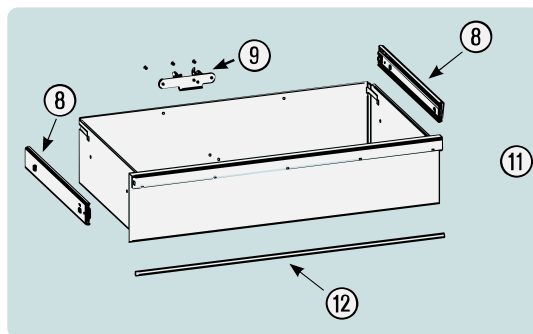

Ersatzteile 179 N X-6

Spare parts · Pièces de rechange

Pos	HAZET No.	Bezeichnung	Designation	Désignation	
1	179 N X-05	Arbeitsfläche · Edelstahl	Work surface · stainless steel	Plan de travail · acier inoxydable	1
2	179 N-05 K	Abdeckkappe	Cover cap	Capot de protection	4
3	179 N-01	Seilzug · Bj. → 1.8.2019: 179 N · 179 N X	Cable · Model year → 01 August 2019: 179 N · 179 N X	Tirant à câble · Année de construction → 01/08/2019 : 179 N · 179 N X	1
3	179 N-01 A	Seilzug · Bj. 1.8.2019 →: 179 N · 179 N X	Cable · Model year 01 August 2019 →: 179 N · 179 N X	Tirant à câble · Année de construction 01/08/2019 → : 179 N · 179 N X	1
4	179 N-08	Zylinderschloss · Bj. → 1.8.2019: 179 N · 179 N X · 179 N XL · 179 N XXL	Cylinder lock · Model year → 01 August 2019: 179 N · 179 N X · 179 N XL · 179 N XXL	Serrure à cylindre · Année de construction → 01/08/2019 : 179 N · 179 N X · 179 N XL · 179 N XXL	1
4	179 N-08 A	Zylinderschloss · Bj. 1.8.2019 →: 179 N · 179 N X · 179 N XL · 179 N XXL	Cylinder lock · Model year 01 August 2019 →: 179 N · 179 N X · 179 N XL · 179 N XXL	Serrure à cylindre · Année de construction 01/08/2019 → : 179 N · 179 N X · 179 N XL · 179 N XXL	1