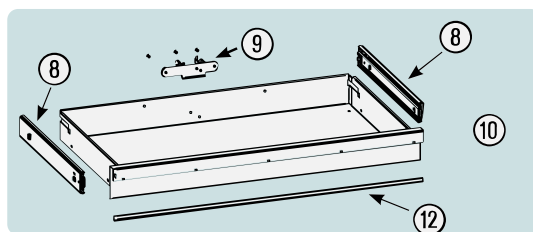

Ersatzteile 179 N X-6

Spare parts · Pièces de rechange

Pos	HAZET No.	Bezeichnung	Designation	Désignation	
1	179 N X-05	Arbeitsfläche · Edelstahl	Work surface · stainless steel	Plan de travail · acier inoxydable	1
2	179 N-05 K	Abdeckkappe	Cover cap	Capot de protection	4
3	179 N-01	Seilzug · Bj. → 1.8.2019: 179 N · 179 N X	Cable · Model year → 01 August 2019: 179 N · 179 N X	Tirant à câble · Année de construction → 01/08/2019 : 179 N · 179 N X	1
3	179 N-01 A	Seilzug · Bj. 1.8.2019 →: 179 N · 179 N X	Cable · Model year 01 August 2019 →: 179 N · 179 N X	Tirant à câble · Année de construction 01/08/2019 → : 179 N · 179 N X	1
4	179 N-08	Zylinderschloss · Bj. → 1.8.2019: 179 N · 179 N X · 179 N XL · 179 N XXL	Cylinder lock · Model year → 01 August 2019: 179 N · 179 N X · 179 N XL · 179 N XXL	Serrure à cylindre · Année de construction → 01/08/2019 : 179 N · 179 N X · 179 N XL · 179 N XXL	1
4	179 N-08 A	Zylinderschloss · Bj. 1.8.2019 →: 179 N · 179 N X · 179 N XL · 179 N XXL	Cylinder lock · Model year 01 August 2019 →: 179 N · 179 N X · 179 N XL · 179 N XXL	Serrure à cylindre · Année de construction 01/08/2019 → : 179 N · 179 N X · 179 N XL · 179 N XXL	1