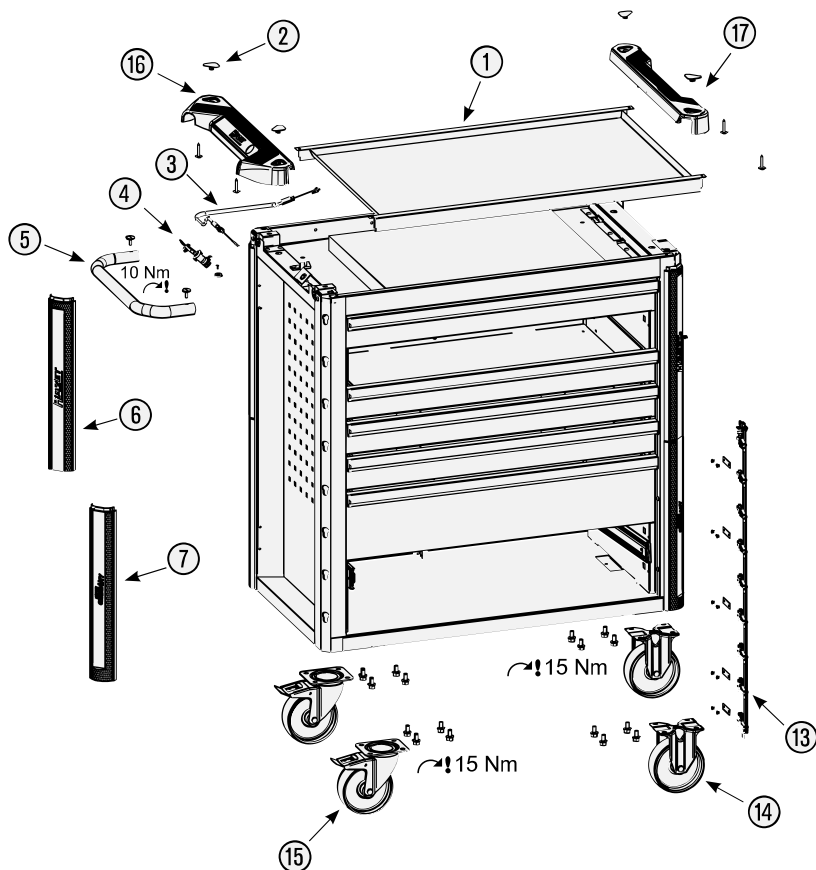

Ersatzteile 179 N X-7

Spare parts · Pièces de rechange

Pos	HAZET No.	Bezeichnung	Designation	Désignation	
1	179 N X-05	Arbeitsfläche · Edelstahl	Work surface · stainless steel	Plan de travail · acier inoxydable	1
2	179 N-05 K	Abdeckkappe	Cover cap	Capot de protection	4
3	179 N-01	Seilzug · Bj. → 1.8.2019: 179 N · 179 N X	Cable · Model year → 01 August 2019: 179 N · 179 N X	Tirant à câble · Année de construction → 01/08/2019 : 179 N · 179 N X	1
3	179 N-01 A	Seilzug · Bj. 1.8.2019 →: 179 N · 179 N X	Cable · Model year 01 August 2019 →: 179 N · 179 N X	Tirant à câble · Année de construction 01/08/2019 → : 179 N · 179 N X	1
4	179 N-08	Zylinderschloss · Bj. → 1.8.2019: 179 N · 179 N X · 179 N XL · 179 N XXL	Cylinder lock · Model year → 01 August 2019: 179 N · 179 N X · 179 N XL · 179 N XXL	Serrure à cylindre · Année de construction → 01/08/2019 : 179 N · 179 N X · 179 N XL · 179 N XXL	1
4	179 N-08 A	Zylinderschloss · Bj. 1.8.2019 →: 179 N · 179 N X · 179 N XL · 179 N XXL	Cylinder lock · Model year 01 August 2019 →: 179 N · 179 N X · 179 N XL · 179 N XXL	Serrure à cylindre · Année de construction 01/08/2019 → : 179 N · 179 N X · 179 N XL · 179 N XXL	1