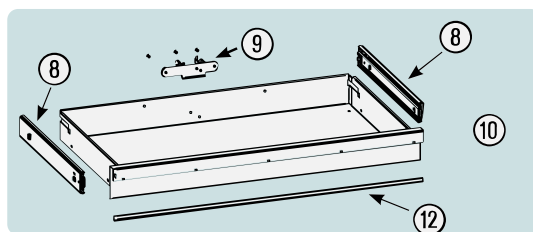

Ersatzteile 179 N X-7

Spare parts · Pièces de rechange

Pos	HAZET No.	Bezeichnung	Designation	Désignation	
1	179 N X-05	Arbeitsfläche · Edelstahl	Work surface · stainless steel	Plan de travail · acier inoxydable	1
2	179 N-05 K	Abdeckkappe	Cover cap	Capot de protection	4
3	179 N-01	Seilzug · Bj. → 1.8.2019: 179 N · 179 N X	Cable · Model year → 01 August 2019: 179 N · 179 N X	Tirant à câble · Année de construction → 01/08/2019 : 179 N · 179 N X	1
3	179 N-01 A	Seilzug · Bj. 1.8.2019 →: 179 N · 179 N X	Cable · Model year 01 August 2019 →: 179 N · 179 N X	Tirant à câble · Année de construction 01/08/2019 → : 179 N · 179 N X	1
4	179 N-08	Zylinderschloss · Bj. → 1.8.2019: 179 N · 179 N X · 179 N XL · 179 N XXL	Cylinder lock · Model year → 01 August 2019: 179 N · 179 N X · 179 N XL · 179 N XXL	Serrure à cylindre · Année de construction → 01/08/2019 : 179 N · 179 N X · 179 N XL · 179 N XXL	1
4	179 N-08 A	Zylinderschloss · Bj. 1.8.2019 →: 179 N · 179 N X · 179 N XL · 179 N XXL	Cylinder lock · Model year 01 August 2019 →: 179 N · 179 N X · 179 N XL · 179 N XXL	Serrure à cylindre · Année de construction 01/08/2019 → : 179 N · 179 N X · 179 N XL · 179 N XXL	1