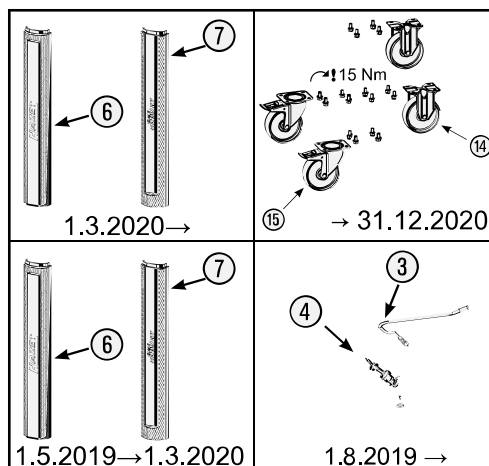

Ersatzteile 179 N X-7

Spare parts · Pièces de rechange

Pos	HAZET No.	Bezeichnung	Designation	Désignation	
1	179 N X-05	Arbeitsfläche · Edelstahl	Work surface · stainless steel	Plan de travail · acier inoxydable	1
2	179 N-05 K	Abdeckkappe	Cover cap	Capot de protection	4
3	179 N-01	Seilzug · Bj. → 1.8.2019: 179 N · 179 N X	Cable · Model year → 01 August 2019: 179 N · 179 N X	Tirant à câble · Année de construction → 01/08/2019 : 179 N · 179 N X	1
3	179 N-01 A	Seilzug · Bj. 1.8.2019 →: 179 N · 179 N X	Cable · Model year 01 August 2019 →: 179 N · 179 N X	Tirant à câble · Année de construction 01/08/2019 → : 179 N · 179 N X	1
4	179 N-08	Zylinderschloss · Bj. → 1.8.2019: 179 N · 179 N X · 179 N XL · 179 N XXL	Cylinder lock · Model year → 01 August 2019: 179 N · 179 N X · 179 N XL · 179 N XXL	Serrure à cylindre · Année de construction → 01/08/2019 : 179 N · 179 N X · 179 N XL · 179 N XXL	1
4	179 N-08 A	Zylinderschloss · Bj. 1.8.2019 →: 179 N · 179 N X · 179 N XL · 179 N XXL	Cylinder lock · Model year 01 August 2019 →: 179 N · 179 N X · 179 N XL · 179 N XXL	Serrure à cylindre · Année de construction 01/08/2019 → : 179 N · 179 N X · 179 N XL · 179 N XXL	1