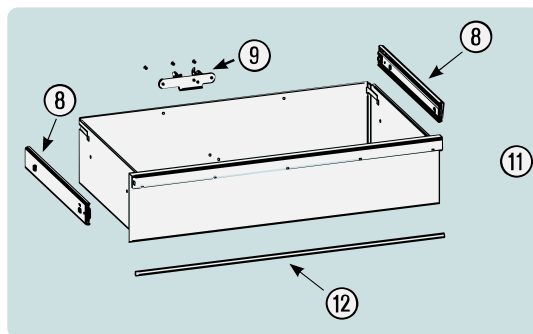

Ersatzteile 179 N X-7

Spare parts · Pièces de rechange

Pos	HAZET No.	Bezeichnung	Designation	Désignation	
1	179 N X-05	Arbeitsfläche · Edelstahl	Work surface · stainless steel	Plan de travail · acier inoxydable	1
2	179 N-05 K	Abdeckkappe	Cover cap	Capot de protection	4
3	179 N-01	Seilzug · Bj. → 1.8.2019: 179 N · 179 N X	Cable · Model year → 01 August 2019: 179 N · 179 N X	Tirant à câble · Année de construction → 01/08/2019 : 179 N · 179 N X	1
3	179 N-01 A	Seilzug · Bj. 1.8.2019 →: 179 N · 179 N X	Cable · Model year 01 August 2019 →: 179 N · 179 N X	Tirant à câble · Année de construction 01/08/2019 → : 179 N · 179 N X	1
4	179 N-08	Zylinderschloss · Bj. → 1.8.2019: 179 N · 179 N X · 179 N XL · 179 N XXL	Cylinder lock · Model year → 01 August 2019: 179 N · 179 N X · 179 N XL · 179 N XXL	Serrure à cylindre · Année de construction → 01/08/2019 : 179 N · 179 N X · 179 N XL · 179 N XXL	1
4	179 N-08 A	Zylinderschloss · Bj. 1.8.2019 →: 179 N · 179 N X · 179 N XL · 179 N XXL	Cylinder lock · Model year 01 August 2019 →: 179 N · 179 N X · 179 N XL · 179 N XXL	Serrure à cylindre · Année de construction 01/08/2019 → : 179 N · 179 N X · 179 N XL · 179 N XXL	1