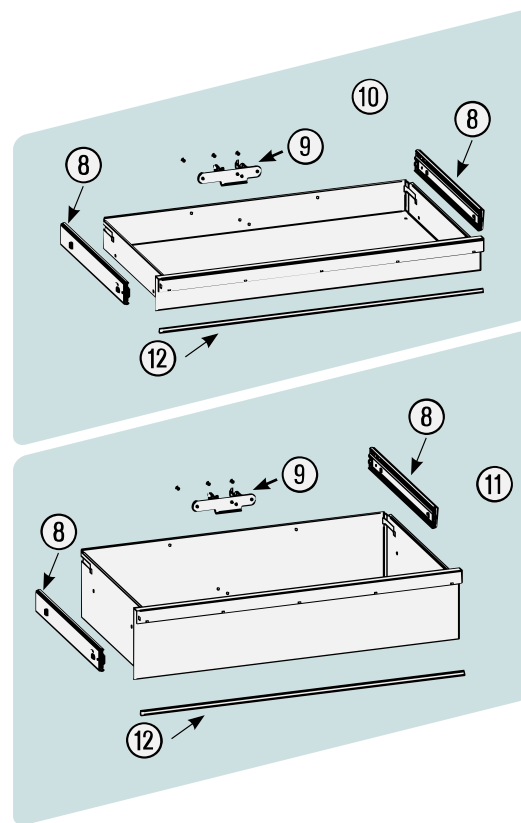

Ersatzteile 179 N XL-8-VW

Spare parts · Pièces de rechange

Pos	HAZET No.	Bezeichnung	Designation	Désignation	
1	179 N XL-05	Arbeitsfläche · Edelstahl	Work surface · stainless steel	Plan de travail · acier inoxydable	1
2	179 N-05 K	Abdeckkappe	Cover cap	Capot de protection	4
3	179 N XL-01	Seilzug · Bj. → 1.8.2019: 179 N XL	Cable · Model year → 01 August 2019: 179 N XL	Tirant à câble · Année de construction → 01/08/2019 : 179 N XL	1
3	179 N XL-01 A	Seilzug · Bj. 1.8.2019 →: 179 N XL	Cable · Model year 01 August 2019 →: 179 N XL	Tirant à câble · Année de construction 01/08/2019 → : 179 N XL	1