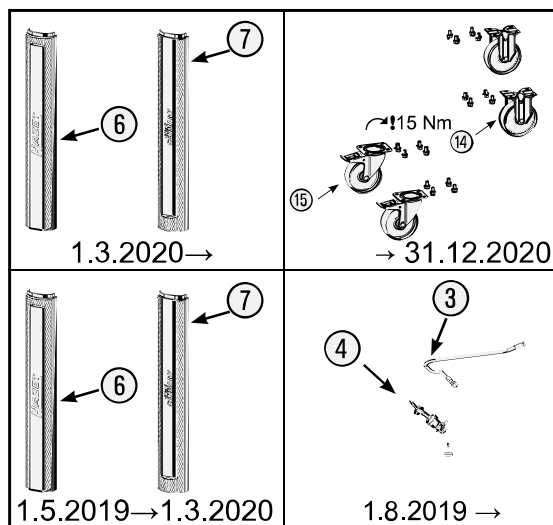

Ersatzteile 179 N XL-8-VW

Spare parts · Pièces de rechange

Pos	HAZET No.	Bezeichnung	Designation	Désignation	
1	179 N XL-05	Arbeitsfläche · Edelstahl	Work surface · stainless steel	Plan de travail · acier inoxydable	1
2	179 N-05 K	Abdeckkappe	Cover cap	Capot de protection	4
3	179 N XL-01	Seilzug · Bj. → 1.8.2019: 179 N XL	Cable · Model year → 01 August 2019: 179 N XL	Tirant à câble · Année de construction → 01/08/2019 : 179 N XL	1
3	179 N XL-01 A	Seilzug · Bj. 1.8.2019 →: 179 N XL	Cable · Model year 01 August 2019 →: 179 N XL	Tirant à câble · Année de construction 01/08/2019 → : 179 N XL	1