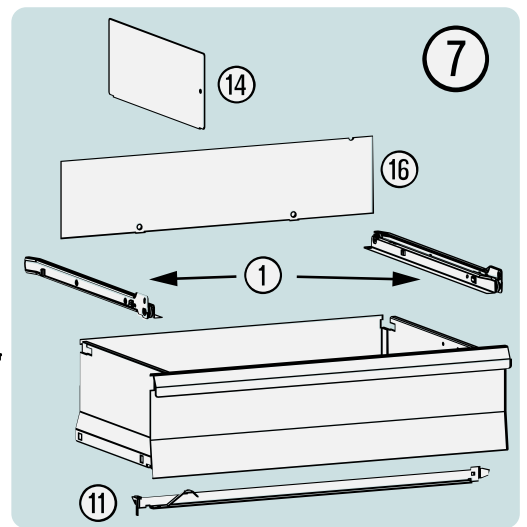

Ersatzteile 177-7

Spare parts · Pièces de rechange

Pos	HAZET No.	Bezeichnung	Designation	Désignation	
1	178-07/2	Rollenführungen (Paar)	Ball-bearing drawer slides (pair)	Glissière à roulement (paire)	1
2	177-09	Bockrolle	Fixed castor	Galet fixe	1
3	177-011	Lenkrolle · mit Feststeller	Swivel castor · with brake	Galet pivotant · avec frein de blocage	1
4	177-0110	Lenkrolle · ohne Feststeller	Swivel castor · without brake	Galet pivotant · sans frein de blocage	1
6	177-80	Schublade · flach	Drawer · flat	Tiroir · plat	1
7	177-165	Schublade · hoch	Drawer · high	Tiroir · haut	1
8	177-04	Zylinderschloss	Cylinder lock	Serrure à cylindre	1
9	177-06	Fahrgriff	Pull-handle	Poignée	1
10	177-05	Arbeitsfläche · Kunststoff	Worktop · plastic	Plan de travail · matière plastique	1
11	179-056	Einzelverriegelungs-Leiste	Individual lock strip	Barre de verrouillage individuel	1

Pos	HAZET No.	Bezeichnung	Designation	Désignation	
12	161 T-347 x 60/5	Trennbleche · für flache Schublade	<i>Separation sheets · for flat drawer</i>	<i>Tôles de séparation · pour tiroir plat</i>	5
14	161 T-347 x 120/5	Trennbleche · für hohe Schublade	<i>Separation sheets · for high drawer</i>	<i>Tôles de séparation · pour tiroir haut</i>	5
15	179-055	Einteilblech für flache Schublade	<i>Separation sheet for flat drawer</i>	<i>Tôle de séparation pour tiroir plat</i>	1
16	179-065	Einteilblech für hohe Schublade	<i>Separation sheet for high drawer</i>	<i>Tôle de séparation pour tiroir haut</i>	1