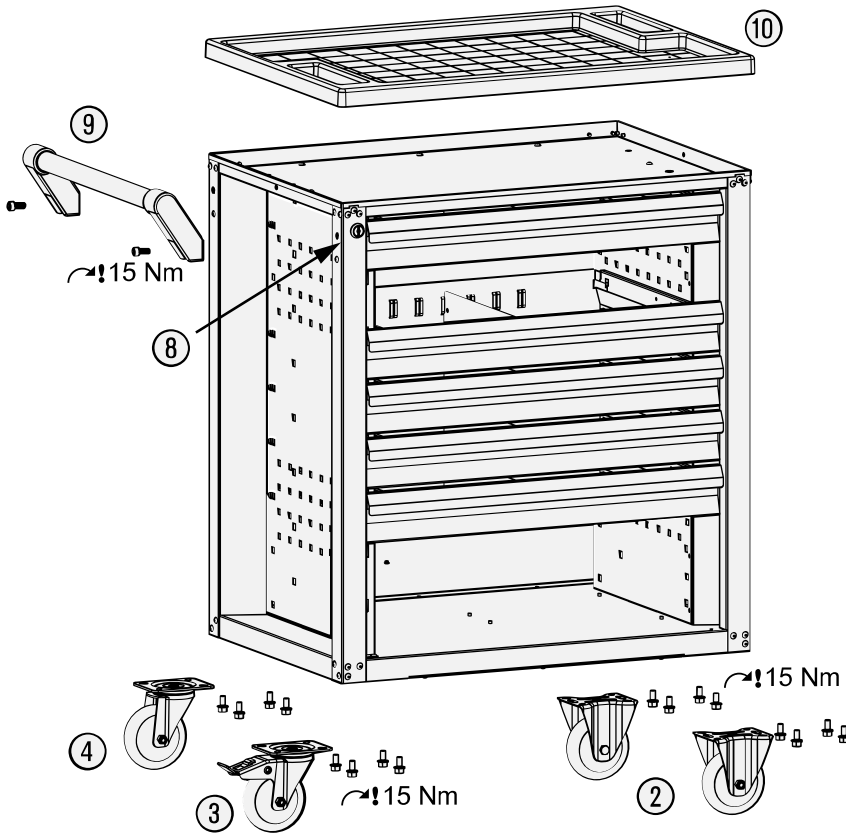

Ersatzteile 177-7

Spare parts · Pièces de rechange

Pos	HAZET No.	Bezeichnung	Designation	Désignation	
1	178-07/2	Rollenführungen (Paar)	Ball-bearing drawer slides (pair)	Glissière à roulement (paire)	1
2	177-09	Bockrolle	Fixed castor	Galet fixe	1
3	177-011	Lenkrolle · mit Feststeller	Swivel castor · with brake	Galet pivotant · avec frein de blocage	1
4	177-0110	Lenkrolle · ohne Feststeller	Swivel castor · without brake	Galet pivotant · sans frein de blocage	1
6	177-80	Schublade · flach	Drawer · flat	Tiroir · plat	1
7	177-165	Schublade · hoch	Drawer · high	Tiroir · haut	1
8	177-04	Zylinderschloss	Cylinder lock	Serrure à cylindre	1
9	177-06	Fahrgriff	Pull-handle	Poignée	1
10	177-05	Arbeitsfläche · Kunststoff	Worktop · plastic	Plan de travail · matière plastique	1
11	179-056	Einzelverriegelungs-Leiste	Individual lock strip	Barre de verrouillage individuel	1

Pos	HAZET No.	Bezeichnung	Designation	Désignation	
12	161 T-347 x 60/5	Trennbleche · für flache Schublade	<i>Separation sheets · for flat drawer</i>	<i>Tôles de séparation · pour tiroir plat</i>	5
14	161 T-347 x 120/5	Trennbleche · für hohe Schublade	<i>Separation sheets · for high drawer</i>	<i>Tôles de séparation · pour tiroir haut</i>	5
15	179-055	Einteilblech für flache Schublade	<i>Separation sheet for flat drawer</i>	<i>Tôle de séparation pour tiroir plat</i>	1
16	179-065	Einteilblech für hohe Schublade	<i>Separation sheet for high drawer</i>	<i>Tôle de séparation pour tiroir haut</i>	1