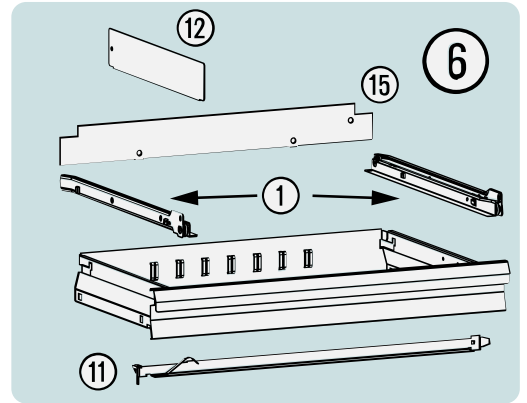

Ersatzteile 177-7

Spare parts · Pièces de rechange

Pos	HAZET No.	Bezeichnung	Designation	Désignation	
1	178-07/2	Rollenführungen (Paar)	Ball-bearing drawer slides (pair)	Glissière à roulement (paire)	1
2	177-09	Bockrolle	Fixed castor	Galet fixe	1
3	177-011	Lenkrolle · mit Feststeller	Swivel castor · with brake	Galet pivotant · avec frein de blocage	1
4	177-0110	Lenkrolle · ohne Feststeller	Swivel castor · without brake	Galet pivotant · sans frein de blocage	1
6	177-80	Schublade · flach	Drawer · flat	Tiroir · plat	1
7	177-165	Schublade · hoch	Drawer · high	Tiroir · haut	1
8	177-04	Zylinderschloss	Cylinder lock	Serrure à cylindre	1
9	177-06	Fahrgriff	Pull-handle	Poignée	1
10	177-05	Arbeitsfläche · Kunststoff	Worktop · plastic	Plan de travail · matière plastique	1
11	179-056	Einzelverriegelungs-Leiste	Individual lock strip	Barre de verrouillage individuel	1

Pos	HAZET No.	Bezeichnung	Designation	Désignation	
12	161 T-347 x 60/5	Trennbleche · für flache Schublade	<i>Separation sheets · for flat drawer</i>	<i>Tôles de séparation · pour tiroir plat</i>	5
14	161 T-347 x 120/5	Trennbleche · für hohe Schublade	<i>Separation sheets · for high drawer</i>	<i>Tôles de séparation · pour tiroir haut</i>	5
15	179-055	Einteilblech für flache Schublade	<i>Separation sheet for flat drawer</i>	<i>Tôle de séparation pour tiroir plat</i>	1
16	179-065	Einteilblech für hohe Schublade	<i>Separation sheet for high drawer</i>	<i>Tôle de séparation pour tiroir haut</i>	1