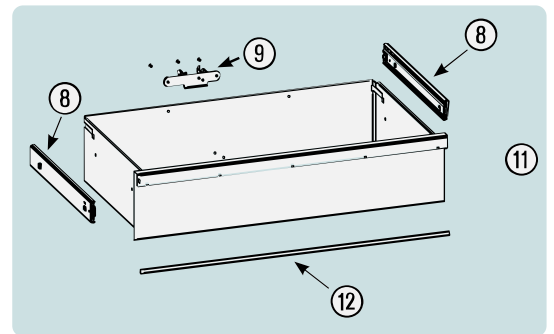

Ersatzteile 179 N X-8

Spare parts · Pièces de rechange

Pos	HAZET No.	Bezeichnung	Designation	Désignation	
1	179 N X-05	Arbeitsfläche · Edelstahl	Work surface · stainless steel	Plan de travail · acier inoxydable	1
2	179 N-05 K	Abdeckkappe	Cover cap	Capot de protection	4
3	179 N-01	Seilzug · Bj. → 1.8.2019: 179 N · 179 N X	Cable · Model year → 01 August 2019: 179 N · 179 N X	Tirant à câble · Année de construction → 01/08/2019 : 179 N · 179 N X	1
3	179 N-01 A	Seilzug · Bj. 1.8.2019 →: 179 N · 179 N X	Cable · Model year 01 August 2019 →: 179 N · 179 N X	Tirant à câble · Année de construction 01/08/2019 → : 179 N · 179 N X	1
4	179 N-08	Zylinderschloss · Bj. → 1.8.2019: 179 N · 179 N X · 179 N XL · 179 N XXL	Cylinder lock · Model year → 01 August 2019: 179 N · 179 N X · 179 N XL · 179 N XXL	Serrure à cylindre · Année de construction → 01/08/2019 : 179 N · 179 N X · 179 N XL · 179 N XXL	1
4	179 N-08 A	Zylinderschloss · Bj. 1.8.2019 →: 179 N · 179 N X · 179 N XL · 179 N XXL	Cylinder lock · Model year 01 August 2019 →: 179 N · 179 N X · 179 N XL · 179 N XXL	Serrure à cylindre · Année de construction 01/08/2019 → : 179 N · 179 N X · 179 N XL · 179 N XXL	1