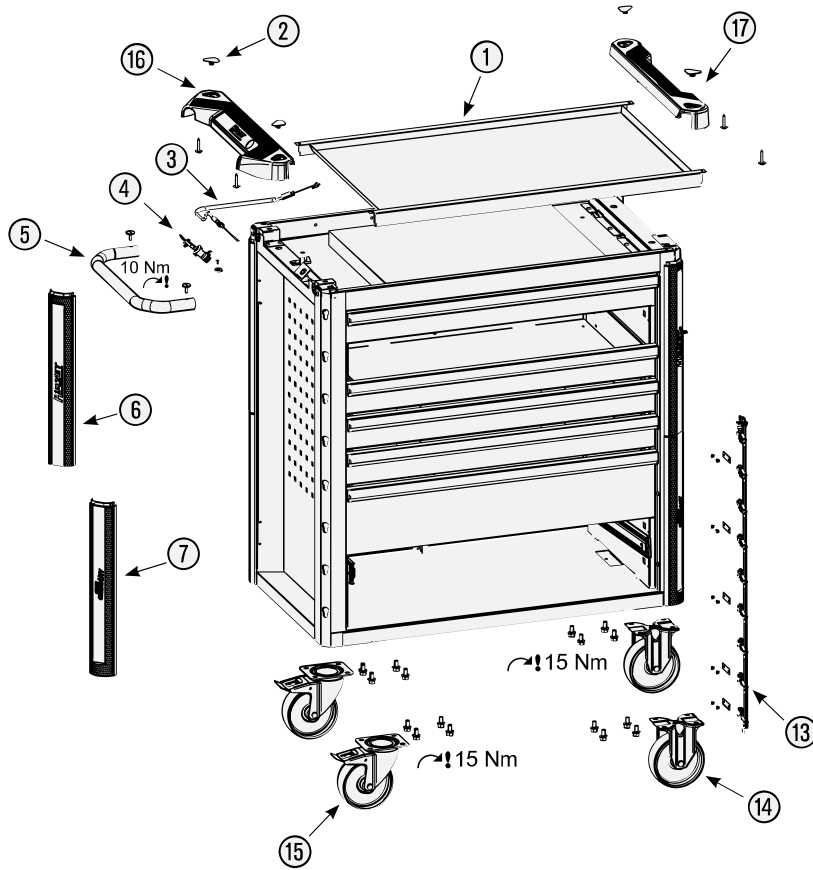

Ersatzteile 179 N X-8

Spare parts · Pièces de rechange

Pos	HAZET No.	Bezeichnung	Designation	Désignation	
1	179 N X-05	Arbeitsfläche · Edelstahl	Work surface · stainless steel	Plan de travail · acier inoxydable	1
2	179 N-05 K	Abdeckkappe	Cover cap	Capot de protection	4
3	179 N-01	Seilzug · Bj. → 1.8.2019: 179 N · 179 N X	Cable · Model year → 01 August 2019: 179 N · 179 N X	Tirant à câble · Année de construction → 01/08/2019 : 179 N · 179 N X	1
3	179 N-01 A	Seilzug · Bj. 1.8.2019 →: 179 N · 179 N X	Cable · Model year 01 August 2019 →: 179 N · 179 N X	Tirant à câble · Année de construction 01/08/2019 → : 179 N · 179 N X	1
4	179 N-08	Zylinderschloss · Bj. → 1.8.2019: 179 N · 179 N X · 179 N XL · 179 N XXL	Cylinder lock · Model year → 01 August 2019: 179 N · 179 N X · 179 N XL · 179 N XXL	Serrure à cylindre · Année de construction → 01/08/2019 : 179 N · 179 N X · 179 N XL · 179 N XXL	1
4	179 N-08 A	Zylinderschloss · Bj. 1.8.2019 →: 179 N · 179 N X · 179 N XL · 179 N XXL	Cylinder lock · Model year 01 August 2019 →: 179 N · 179 N X · 179 N XL · 179 N XXL	Serrure à cylindre · Année de construction 01/08/2019 → : 179 N · 179 N X · 179 N XL · 179 N XXL	1