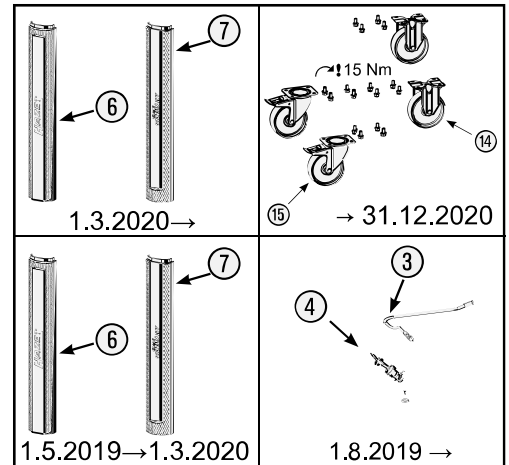

Ersatzteile 179 N X-8

Spare parts · Pièces de rechange

Pos	HAZET No.	Bezeichnung	Designation	Désignation	
1	179 N X-05	Arbeitsfläche · Edelstahl	Work surface · stainless steel	Plan de travail · acier inoxydable	1
2	179 N-05 K	Abdeckkappe	Cover cap	Capot de protection	4
3	179 N-01	Seilzug · Bj. → 1.8.2019: 179 N · 179 N X	Cable · Model year → 01 August 2019: 179 N · 179 N X	Tirant à câble · Année de construction → 01/08/2019 : 179 N · 179 N X	1
3	179 N-01 A	Seilzug · Bj. 1.8.2019 →: 179 N · 179 N X	Cable · Model year 01 August 2019 →: 179 N · 179 N X	Tirant à câble · Année de construction 01/08/2019 → : 179 N · 179 N X	1
4	179 N-08	Zylinderschloss · Bj. → 1.8.2019: 179 N · 179 N X · 179 N XL · 179 N XXL	Cylinder lock · Model year → 01 August 2019: 179 N · 179 N X · 179 N XL · 179 N XXL	Serrure à cylindre · Année de construction → 01/08/2019 : 179 N · 179 N X · 179 N XL · 179 N XXL	1
4	179 N-08 A	Zylinderschloss · Bj. 1.8.2019 →: 179 N · 179 N X · 179 N XL · 179 N XXL	Cylinder lock · Model year 01 August 2019 →: 179 N · 179 N X · 179 N XL · 179 N XXL	Serrure à cylindre · Année de construction 01/08/2019 → : 179 N · 179 N X · 179 N XL · 179 N XXL	1