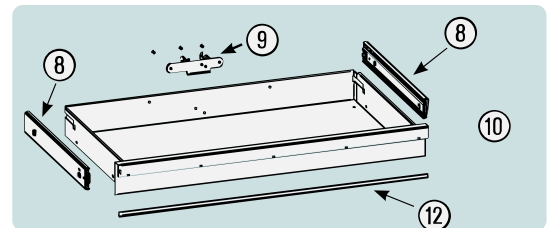

Ersatzteile 179 N X-8

Spare parts · Pièces de rechange

Pos	HAZET No.	Bezeichnung	Designation	Désignation	
1	179 N X-05	Arbeitsfläche · Edelstahl	Work surface · stainless steel	Plan de travail · acier inoxydable	1
2	179 N-05 K	Abdeckkappe	Cover cap	Capot de protection	4
3	179 N-01	Seilzug · Bj. → 1.8.2019: 179 N · 179 N X	Cable · Model year → 01 August 2019: 179 N · 179 N X	Tirant à câble · Année de construction → 01/08/2019 : 179 N · 179 N X	1
3	179 N-01 A	Seilzug · Bj. 1.8.2019 →: 179 N · 179 N X	Cable · Model year 01 August 2019 →: 179 N · 179 N X	Tirant à câble · Année de construction 01/08/2019 → : 179 N · 179 N X	1
4	179 N-08	Zylinderschloss · Bj. → 1.8.2019: 179 N · 179 N X · 179 N XL · 179 N XXL	Cylinder lock · Model year → 01 August 2019: 179 N · 179 N X · 179 N XL · 179 N XXL	Serrure à cylindre · Année de construction → 01/08/2019 : 179 N · 179 N X · 179 N XL · 179 N XXL	1
4	179 N-08 A	Zylinderschloss · Bj. 1.8.2019 →: 179 N · 179 N X · 179 N XL · 179 N XXL	Cylinder lock · Model year 01 August 2019 →: 179 N · 179 N X · 179 N XL · 179 N XXL	Serrure à cylindre · Année de construction 01/08/2019 → : 179 N · 179 N X · 179 N XL · 179 N XXL	1