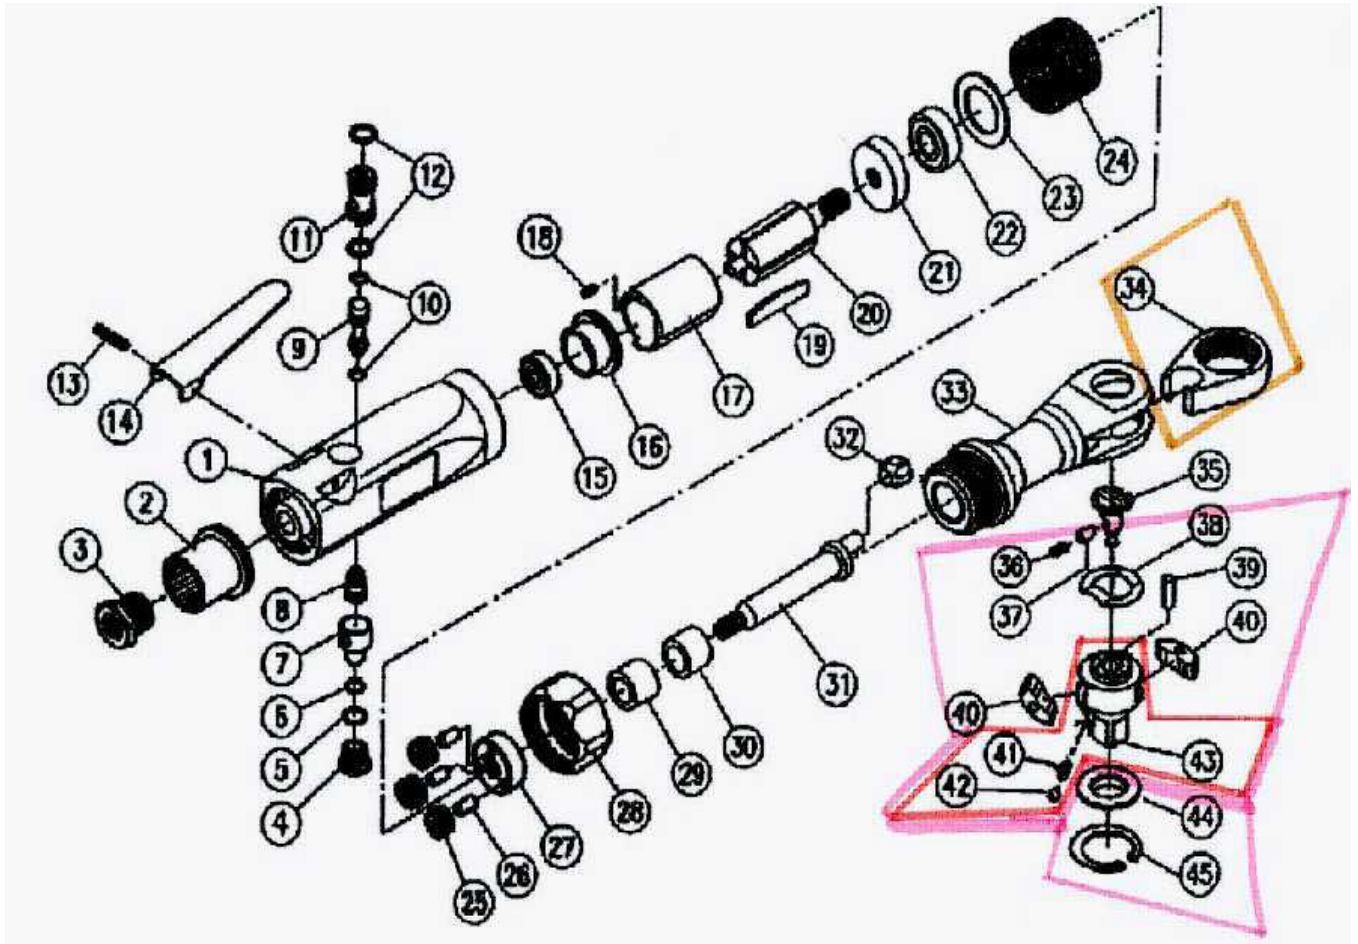

9022-2

Ersatzteil-Sätze

500	Pos.34	Gabel	9022-02
501	Pos. 36 (2), 37 (2), 38, 39 (2), 40 (2), 44, 45	Ratschen-Innenteile	9022-02/11
502	Pos. 41 (2), 42 (2), 43	Vierkant	9022-02/5

ITEM	PARTS NAME	Service-Nr	HAZET-Material (SAP)	Artikelbezeichnung	Anzahl
1	Housing	601459		Gehäuse	
2	End Cap	601461		Abschlusskappe	
3	Connection Head	601462	120574	Anschlusskopf	
4	Valve Screw	601463	120597	Ventilschraube	
5	O-Ring	601464	120590	O-Ring	
6	O-Ring	601465		O-Ring	
7	Air Regulator	601466	120587	Luftregulierer	
8	Spring	601467	120580	Feder	
9	Valve Stem	601468	120596	Ventilschaft	
10	O-Ring	601469	120591	O-Ring	Set a´ 2 Stk.
11	Valve Bushing	601470	120595	Ventilbuchse	
12	O-Ring	601471		O-Ring	Set a´ 2 Stk.
13	Lever Pin	601472	120582	Hebel-Stift	
14	Lever	601473		Hebel	
15	Rear Bearing	601474	120584	Lager	
16	End Plate	601475	120579	Endplatte	
17	Cylinder	601476	120803	Zylinder	
18	Cylinder Pin	601477	120804	Zylinderstift	
19	Rotor Blade	601478	120586	Lamelle	Set a´ 4 Stk.
20	Rotor	601479	120592	Rotor	
21	Front Plate	601480	120581	Frontplatte	
22	Front Bearing	601481	120585	Lager	
23	Washer	601482	120593	Scheibe	
24	Thread Ring Gear	601483	120802	Zahnkranz	
25	Idler Gear	601484	120576	Antriebsritzel	Set a´ 3 Stk.
26	Idler Gear Pin	601485	120578	Antriebsritzel-Stift	Set a´ 3 Stk.
27	Idler Gear Plate	601486	120577	Antriebsritzel-Platte	
28	Clamp Nut	601487	120588	Mutter	
29	Spacer	601488		Abstandsbuchse	
30	Needle Bearing	601489	120589	Nadellager	
31	Crank Shaft	601490	120583	Kurbelwelle	
32	Drive Bushing	601491	120575	Antriebsbuchse	
33	Ratchet Housing	601492		Ratschengehäuse	
35	Reverse Button	601494	120594	Umschaltknopf	
500	Yoke	603273	9022-02	Gabel	
501	Ratchet-Repair-Set	603272	9022-02/11	Ratschen-Innenteile	
502	Anvil	603314	9022-02/5	Vierkant	

Alle Positionen, die keine Material-Nr. haben, sind nur noch über den HAZET-Service zu bestellen