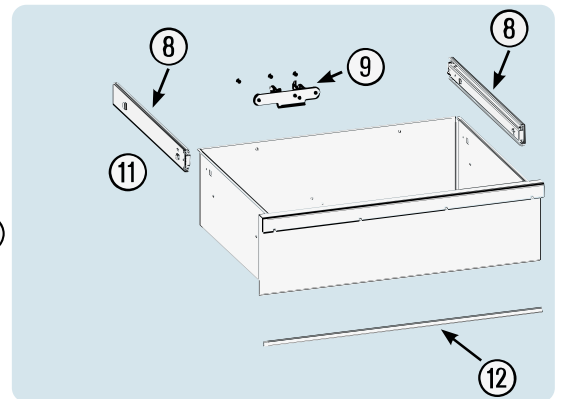

Ersatzteile 179 N-6

Spare parts · Pièces de rechange

Pos	HAZET No.	Bezeichnung	Designation	Désignation	
1	179 N-05	Arbeitsfläche · Kunststoff	Worktop · plastic	Plan de travail · matière plastique	1
2	179 N-05 K	Abdeckkappe	Cover cap	Capot de protection	4
3	179 N-01	Seilzug · Bj. → 1.8.2019: 179 N · 179 N X	Cable · Model year → 01 August 2019: 179 N · 179 N X	Tirant à câble · Année de construction → 01/08/2019 : 179 N · 179 N X	1
3	179 N-01 A	Seilzug · Bj. 1.8.2019 →: 179 N · 179 N X	Cable · Model year 01 August 2019 →: 179 N · 179 N X	Tirant à câble · Année de construction 01/08/2019 → : 179 N · 179 N X	1