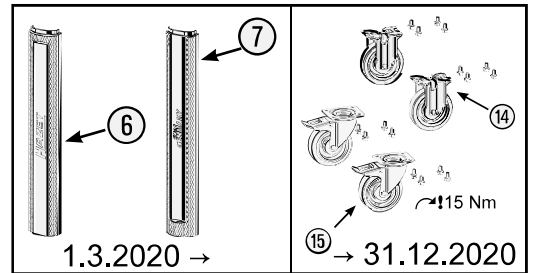

Ersatzteile 179 N-6

Spare parts · Pièces de rechange

Pos	HAZET No.	Bezeichnung	Designation	Désignation	
1	179 N-05	Arbeitsfläche · Kunststoff	Worktop · plastic	Plan de travail · matière plastique	1
2	179 N-05 K	Abdeckkappe	Cover cap	Capot de protection	4
3	179 N-01	Seilzug · Bj. → 1.8.2019: 179 N · 179 N X	Cable · Model year → 01 August 2019: 179 N · 179 N X	Tirant à câble · Année de construction → 01/08/2019 : 179 N · 179 N X	1
3	179 N-01 A	Seilzug · Bj. 1.8.2019 →: 179 N · 179 N X	Cable · Model year 01 August 2019 →: 179 N · 179 N X	Tirant à câble · Année de construction 01/08/2019 → : 179 N · 179 N X	1