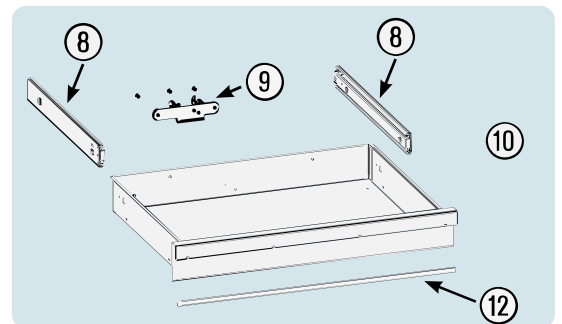

Ersatzteile 179 N-6

Spare parts · Pièces de rechange

Pos	HAZET No.	Bezeichnung	Designation	Désignation	
1	179 N-05	Arbeitsfläche · Kunststoff	Worktop · plastic	Plan de travail · matière plastique	1
2	179 N-05 K	Abdeckkappe	Cover cap	Capot de protection	4
3	179 N-01	Seilzug · Bj. → 1.8.2019: 179 N · 179 N X	Cable · Model year → 01 August 2019: 179 N · 179 N X	Tirant à câble · Année de construction → 01/08/2019 : 179 N · 179 N X	1
3	179 N-01 A	Seilzug · Bj. 1.8.2019 →: 179 N · 179 N X	Cable · Model year 01 August 2019 →: 179 N · 179 N X	Tirant à câble · Année de construction 01/08/2019 → : 179 N · 179 N X	1