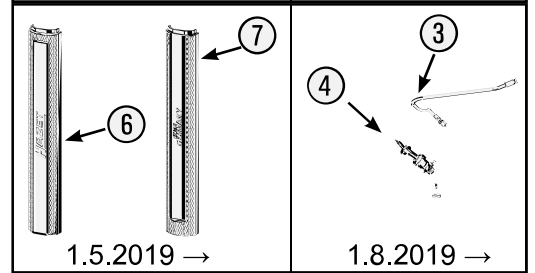

Ersatzteile 179 N-6

Spare parts · Pièces de rechange

Pos	HAZET No.	Bezeichnung	Designation	Désignation	
1	179 N-05	Arbeitsfläche · Kunststoff	Worktop · plastic	Plan de travail · matière plastique	1
2	179 N-05 K	Abdeckkappe	Cover cap	Capot de protection	4
3	179 N-01	Seilzug · Bj. → 1.8.2019: 179 N · 179 N X	Cable · Model year → 01 August 2019: 179 N · 179 N X	Tirant à câble · Année de construction → 01/08/2019 : 179 N · 179 N X	1
3	179 N-01 A	Seilzug · Bj. 1.8.2019 →: 179 N · 179 N X	Cable · Model year 01 August 2019 →: 179 N · 179 N X	Tirant à câble · Année de construction 01/08/2019 → : 179 N · 179 N X	1