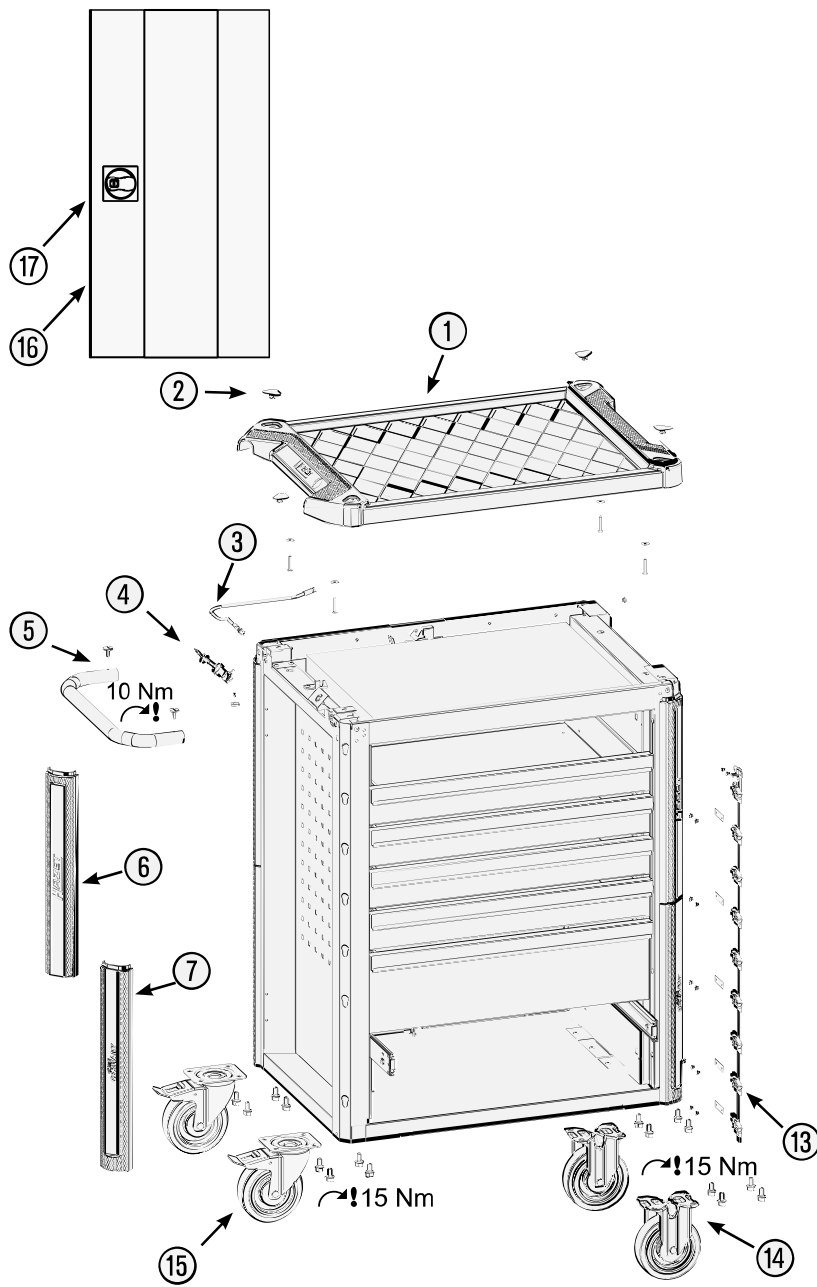

Ersatzteile 179 N T-8-RAL 7016 **HAZET**

Spare parts · Pièces de rechange

Pos	HAZET No.	Bezeichnung	Designation	Désignation	
1	179 N-05	Arbeitsfläche · Kunststoff	Worktop · plastic	Plan de travail · matière plastique	1
2	179 N-05 K	Abdeckkappe	Cover cap	Capot de protection	4
3	179 N-01	Seilzug · Bj. → 1.8.2019: 179 N · 179 N X	Cable · Model year → 01 August 2019: 179 N · 179 N X	Tirant à câble · Année de construction → 01/08/2019 : 179 N · 179 N X	1
3	179 N-01 A	Seilzug · Bj. 1.8.2019 →: 179 N · 179 N X	Cable · Model year 01 August 2019 →: 179 N · 179 N X	Tirant à câble · Année de construction 01/08/2019 → : 179 N · 179 N X	1

Pos	HAZET No.	Bezeichnung	Designation	Désignation	
14	179-09	Bockrolle · schwarz · Ø 125 mm · (Bj. → 31.12.2020)	Fixed castor · black · Ø 125 mm · (model year → 31/12/2020)	Galet fixe · Noir · Ø 125 mm · (années → 31/12/2020)	1
15	179-011	Lenkrolle · mit Feststeller · schwarz · Ø 125 mm · (Bj. → 31.12.2020)	Swivel castor · with brake · black · Ø 125 mm · (model year → 31/12/2020)	Galet pivotant · avec frein de blocage · Noir · Ø 125 mm · (années → 31/12/2020)	1
17	179NT-08	Zylinderschloss	Cylinder lock	Serrure à cylindre	1