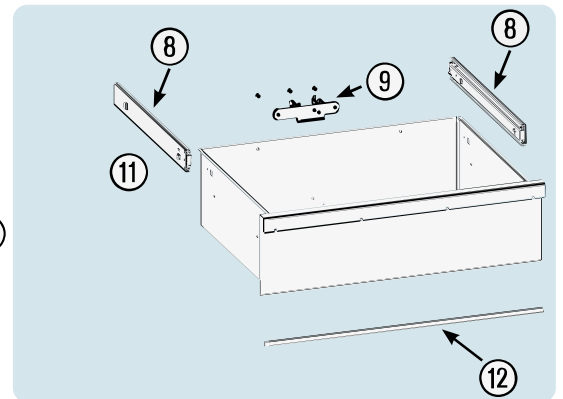

Ersatzteile 179 N T-8-RAL 7016 **HAZET**

Spare parts · Pièces de rechange

Pos	HAZET No.	Bezeichnung	Designation	Désignation	
1	179 N-05	Arbeitsfläche · Kunststoff	Worktop · plastic	Plan de travail · matière plastique	1
2	179 N-05 K	Abdeckkappe	Cover cap	Capot de protection	4
3	179 N-01	Seilzug · Bj. → 1.8.2019: 179 N · 179 N X	Cable · Model year → 01 August 2019: 179 N · 179 N X	Tirant à câble · Année de construction → 01/08/2019 : 179 N · 179 N X	1
3	179 N-01 A	Seilzug · Bj. 1.8.2019 →: 179 N · 179 N X	Cable · Model year 01 August 2019 →: 179 N · 179 N X	Tirant à câble · Année de construction 01/08/2019 → : 179 N · 179 N X	1