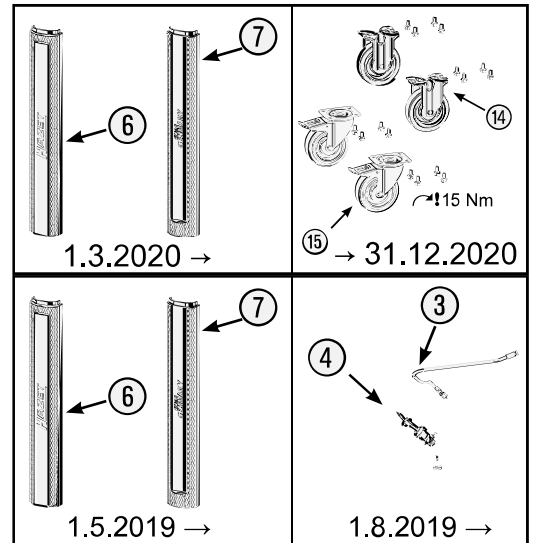

Ersatzteile 179 N T-8-RAL 7016 **HAZET**

Spare parts · Pièces de rechange

Pos	HAZET No.	Bezeichnung	Designation	Désignation	
1	179 N-05	Arbeitsfläche · Kunststoff	Worktop · plastic	Plan de travail · matière plastique	1
2	179 N-05 K	Abdeckkappe	Cover cap	Capot de protection	4
3	179 N-01	Seilzug · Bj. → 1.8.2019: 179 N · 179 N X	Cable · Model year → 01 August 2019: 179 N · 179 N X	Tirant à câble · Année de construction → 01/08/2019 : 179 N · 179 N X	1
3	179 N-01 A	Seilzug · Bj. 1.8.2019 →: 179 N · 179 N X	Cable · Model year 01 August 2019 →: 179 N · 179 N X	Tirant à câble · Année de construction 01/08/2019 → : 179 N · 179 N X	1