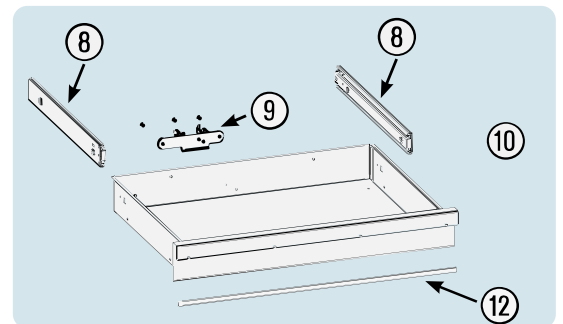

Ersatzteile 179 N T-8-RAL 7016 **HAZET**

Spare parts · Pièces de rechange

Pos	HAZET No.	Bezeichnung	Designation	Désignation	
1	179 N-05	Arbeitsfläche · Kunststoff	Worktop · plastic	Plan de travail · matière plastique	1
2	179 N-05 K	Abdeckkappe	Cover cap	Capot de protection	4
3	179 N-01	Seilzug · Bj. → 1.8.2019: 179 N · 179 N X	Cable · Model year → 01 August 2019: 179 N · 179 N X	Tirant à câble · Année de construction → 01/08/2019 : 179 N · 179 N X	1
3	179 N-01 A	Seilzug · Bj. 1.8.2019 →: 179 N · 179 N X	Cable · Model year 01 August 2019 →: 179 N · 179 N X	Tirant à câble · Année de construction 01/08/2019 → : 179 N · 179 N X	1