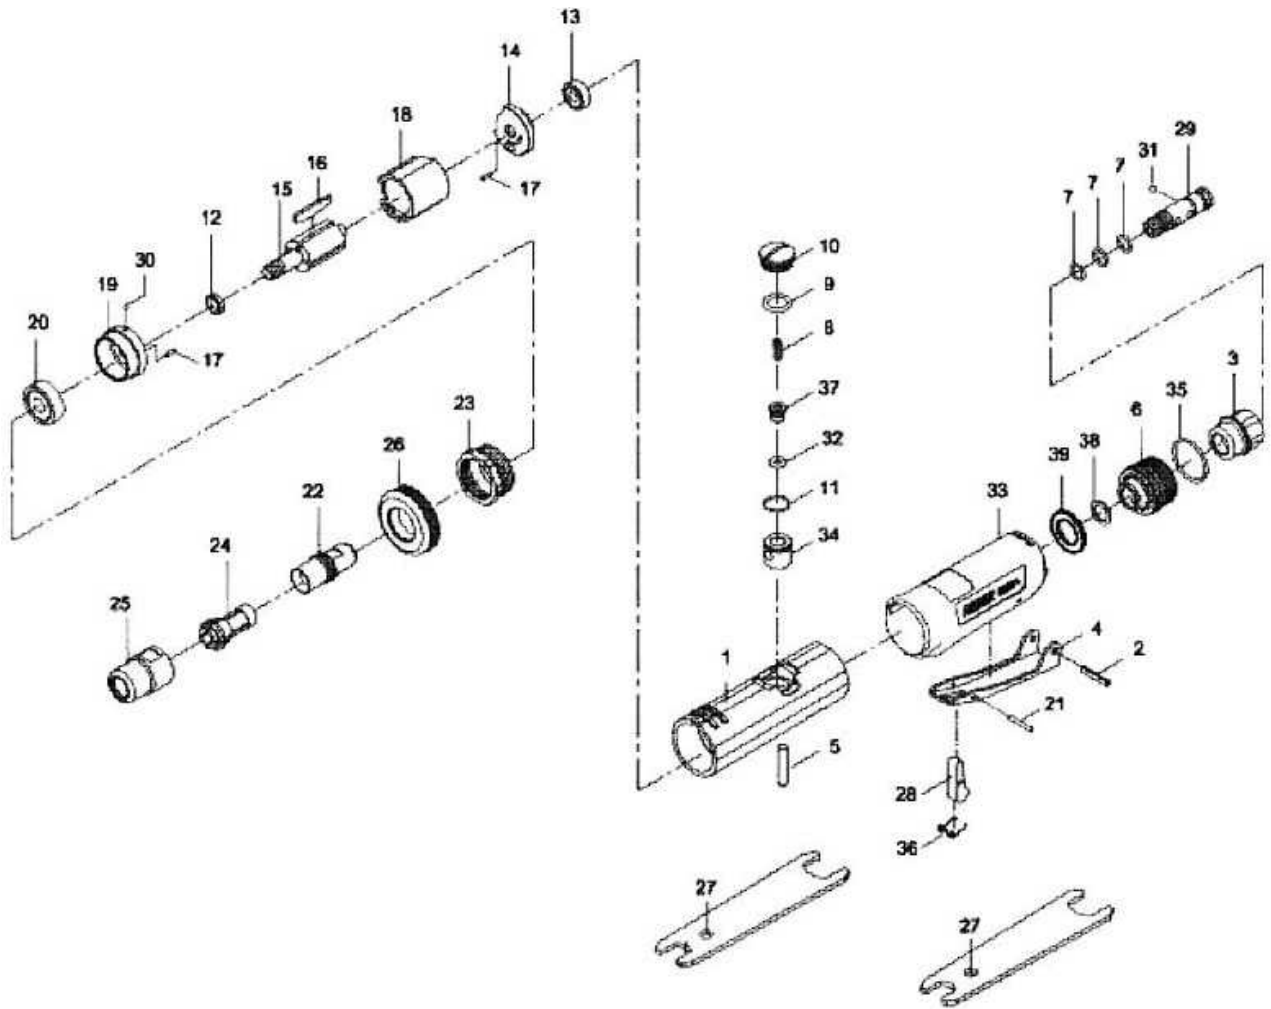

# 9032-1-Ersatzteile

ITEM	PARTS NAME	Service-Nr	HAZET-Material (SAP)	Artikelbezeichnung	Anzahl
1	Motor Housing	602107		Motorengehäuse	
2	Lever Pin (3*18L)	602108	120660	Hebelbolzen (3x18L)	
3	Air Inlet	602109		Druckluftzufuhr	
4	Throttle Lever	602110	120657	Auslösehebel	
5	Valve Shaft	602111		Ventilschaft	
6	Deflector	602112		Ableitung	
7	O-Ring (7.5*1.5)	602113		O-Ring (7.5x1.5)	3
8	Spring	602114		Feder	
9	O-Ring (9.8*1.9)	602115		O-Ring (9.8x1.9)	
10	Valve Screw	602116		Ventilschraube	
11	O-Ring (10.5*1)	602117		O-Ring (10.5x1)	
12	Rotor Spacer	602118		Distanzscheibe	
13	Ball Bearing (696ZZ)	602119		Kugellager (696ZZ)	2
14	Rear End Plate	602120		Hintere Endscheibe	
15	Rotor	602121		Rotor	
16	Vane	602122	120661	Lamellen	Set a' 4 Stk.
17	Spring Pin (1.5*6)	602123		Federstift (1.5x6)	2
18	Cylinder	602124		Zylinder	
19	Front End Plate	602125		Vordere Endscheibe	
20	Ball Bearing (608ZZ)	602126		Kugellager (608zz)	
21	Spring Pin (2*15L)	602127	120659	Federstift (2x15L)	
22	Spindle	602128		Spindel	
23	Front Coupling	602129		Vordere Kupplung	
24	Collet	602130	120664	Spannzange	
25	Collet Nut	602131		Spannmutter	
26	Front Cap	602132		Vordere Abdeckkappe	
27	Spanner	602133	120662	Maulschlüssel	Set a' 2 Stk.
28	Safety Bar	602134	120663	Sicherungssteg	
29	Fixed Shaft	602135		Spindel	
30	Steel Ball (3/32")	602136		Stahlkugel (3/32")	
31	Steel Ball (1/8")	602137		Stahlkugel (1/8")	
32	O-Ring (3.8*1.9)	602138		O-Ring (3.8x1.9)	
33	Grip	602139		Griff	
34	Bushing	602140		Buchse	
35	O-Ring (21.5*1.5)	602141		O-Ring (21.5x1.5)	
36	Spring	602142	120658	Feder	
37	Throttle Valve	602143		Drosselklappe	
38	Washer	602144		Dichtungsring	
39	Damping Material	602145		Dämpfungsstoff	