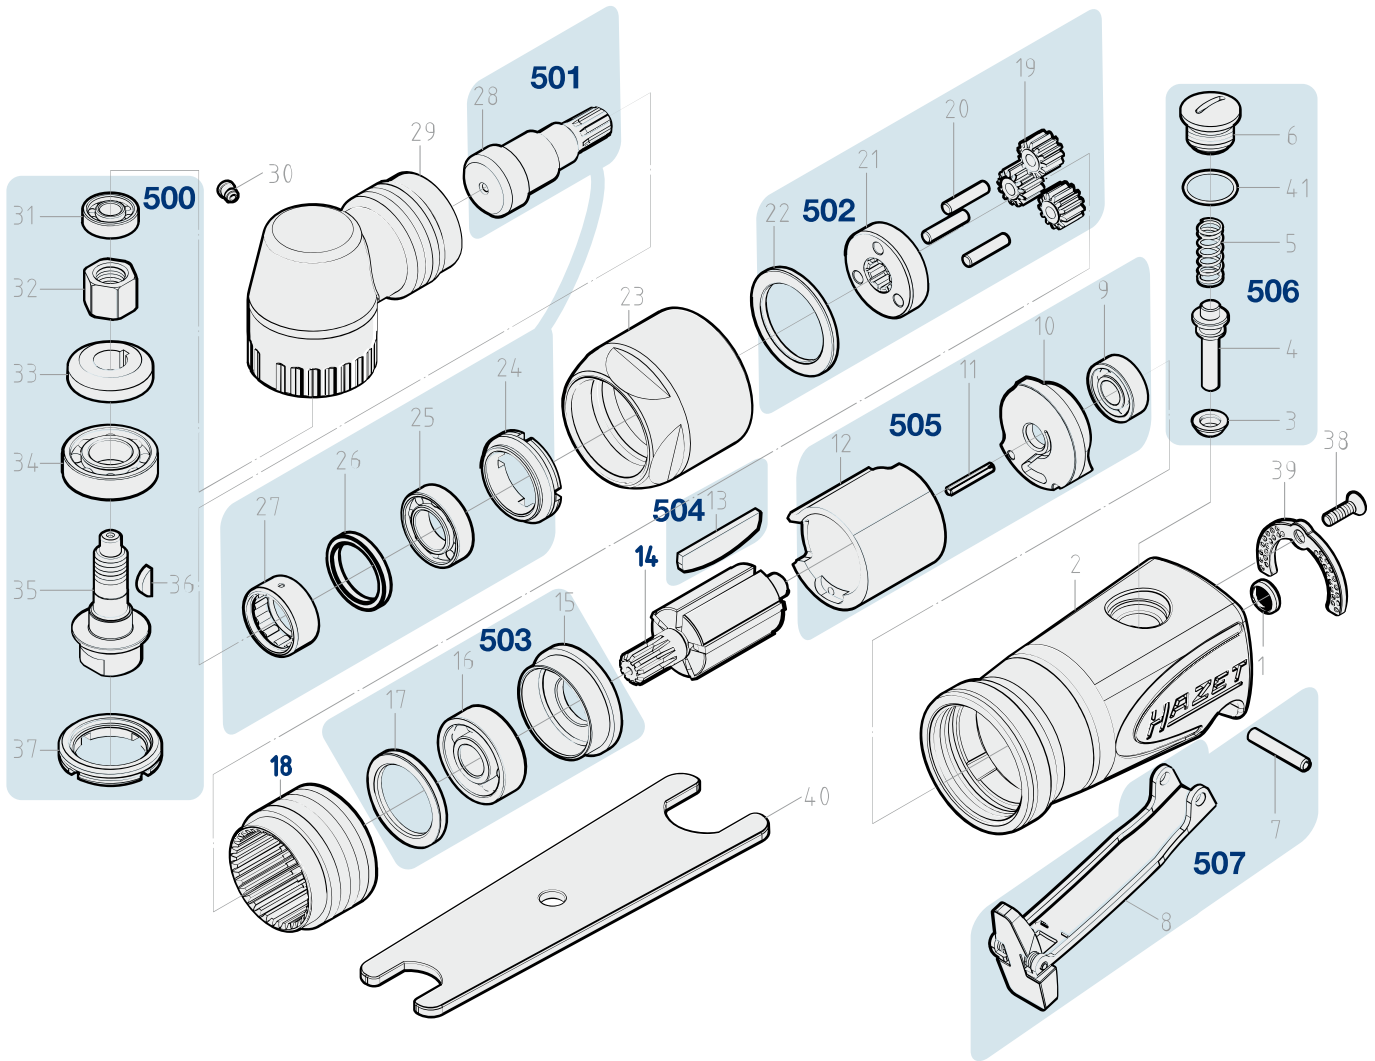

Erersatzteile 9033 M-9

Spare parts · Pièces de rechange

Pos	HAZET No.	Bezeichnung	Designation	Désignation	
14	9033 M-01	Rotor · Inhalt: 14	Rotor · Contents: 14	Rotor · Contenu : 14	1
18	9033 M-9-06	Getrieberring · Inhalt: 18	Transmission ring · Contents: 18	Bague d'engrenage · Contenu : 18	1
500	9033 M-9-02/7	Abtrieb Satz · Inhalt: 31 · 32,33 · 34 · 35 · 36 · 37	Output set · Contents: 31 · 32,33 · 34 · 35 · 36 · 37	Jeu de sorties · Contenu : 31 · 32,33 · 34 · 35 · 36 · 37	7
501	9033 M-9-03/5	Getriebespindel Satz · Inhalt: 24 · 25 · 26 · 27 · 28	Geared spindle set · Contents: 24 · 25 · 26 · 27 · 28	Jeu de broches de transmissions · Contenu : 24 · 25 · 26 · 27 · 28	5
502	9033 M-9-04/8	Planetengetriebe · Inhalt: 19 (3x) · 20 (3x) · 21 · 22	Planetary gear · Contents: 19 (3x) · 20 (3x) · 21 · 22	Réducteur planétaire · Contenu : 19 (3x) · 20 (3x) · 21 · 22	8
503	9033 M-9-05/3	Zylindereinheit · vorne · Inhalt: 15 · 16 · 17	Cylinder unit · front · Contents: 15 · 16 · 17	Unité de vérin · avant · Contenu : 15 · 16 · 17	3
504	9032 M-02/5	Lamellen · Inhalt: 13 (5x)	Blades · Contents: 13 (5x)	Lamelles · Contenu : 13 (5x)	5
505	9032 M-03/4	Zylindereinheit · hinten · Inhalt: 9 · 10 · 11 · 12	Cylinder unit · rear · Contents: 9 · 10 · 11 · 12	Unité de vérin · arrière · Contenu : 9 · 10 · 11 · 12	4

Pos	<i>HAZET</i> No.	Bezeichnung	Designation	Désignation	
506	9032 M-04/5	Steuerungsventil · Inhalt: 3 · 4 · 5 · 26 · 6	Control valve · Contents: 3 · 4 · 5 · 26 · 6	Valve de commande · Contenu : 3 · 4 · 5 · 26 · 6	4
507	9032 M-05/2	Abzughebel · Inhalt: 7 · 8	Trigger · Contents: 7 · 8	Levier de tirage · Contenu : 7 · 8	2