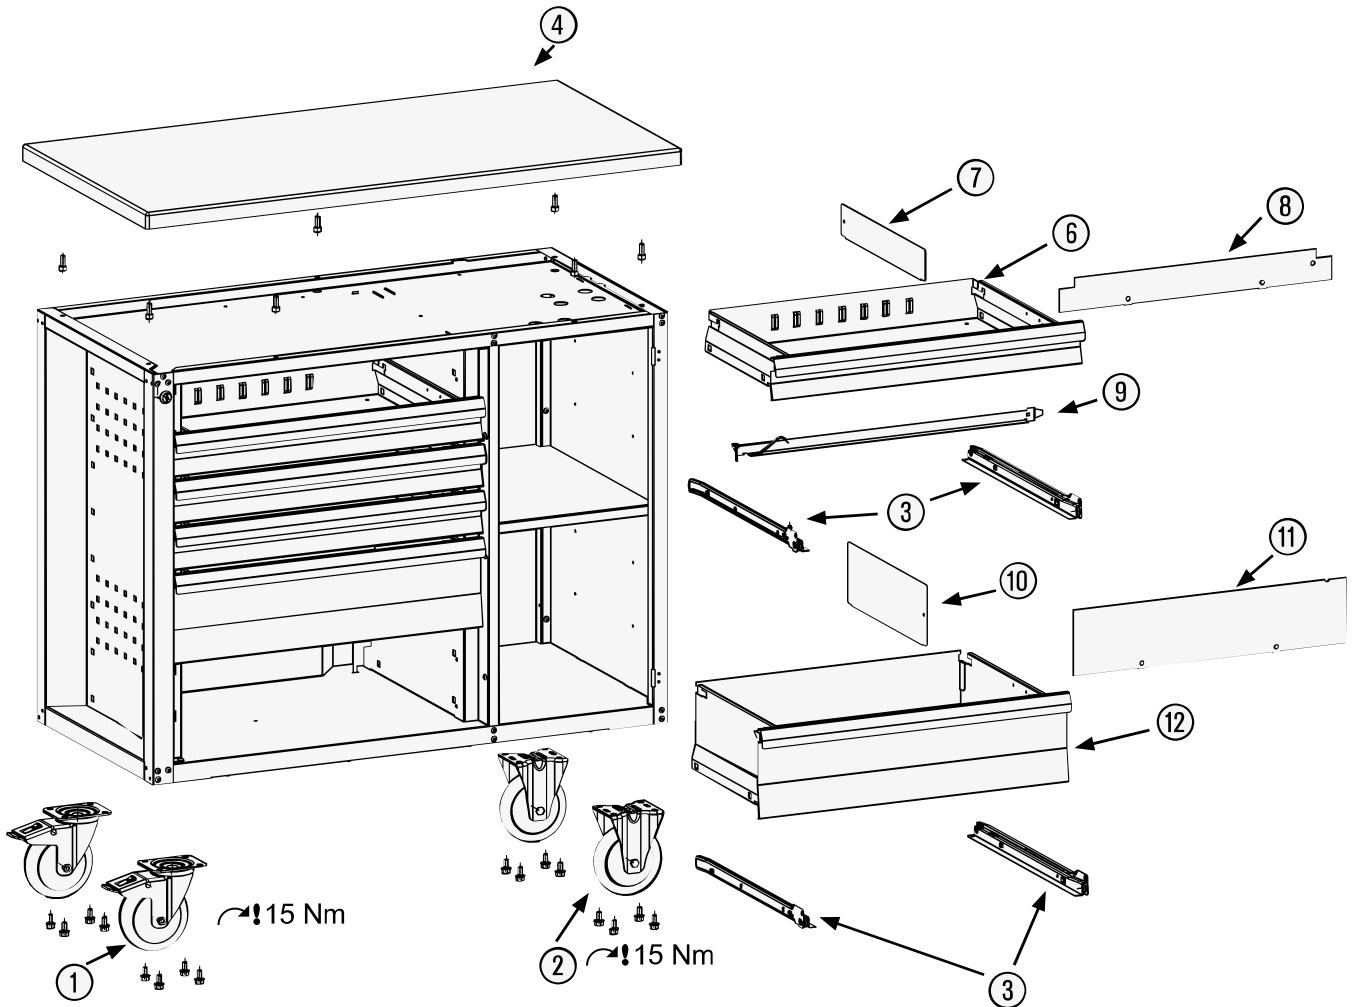

Ersatzteile 177 W-6

Spare parts · Pièces de rechange

Pos	HAZET No.	Bezeichnung	Designation	Désignation	
1	178 N-011	Lenkrolle · mit Feststeller · schwarz · Ø 125 mm (Bj. → 31.12.2020)	Swivel castor · with brake · black · Ø 125 mm (model year → 31/12/2020)	Galet pivotant · avec frein de blocage · Noir · Ø 125 mm (années → 31/12/2020)	1
2	180-09	Bockrolle	Fixed castor	Galet fixe	1
3	178-07/2	Rollenführungen (Paar)	Ball-bearing drawer slides (pair)	Glissière à roulement (paire)	2
4	177 W-05	Arbeitsfläche · Holz	Worktop · wood	Plan de travail · bois	1
6	177-80	Schublade · flach	Drawer · flat	Tiroir · plat	1
7	161 T-347 x 60/5	Trennbleche · für flache Schublade	Separation sheets · for flat drawer	Tôles de séparation · pour tiroir plat	5
8	179-055	Einteilblech für flache Schublade	Separation sheet for flat drawer	Tôle de séparation pour tiroir plat	1
9	179-056	Einzelverriegelungs-Leiste	Individual lock strip	Barre de verrouillage individuel	1

Pos	<i>HAZET</i> No.	Bezeichnung	Designation	Désignation	
10	161 T-347 x 120/5	Trennbleche · für hohe Schublade	<i>Separation sheets · for high drawer</i>	<i>Tôles de séparation · pour tiroir haut</i>	5
11	179-065	Einteilblech für hohe Schublade	<i>Separation sheet for high drawer</i>	<i>Tôle de séparation pour tiroir haut</i>	1
12	177-165	Schublade · hoch	<i>Drawer · high</i>	<i>Tiroir · haut</i>	1