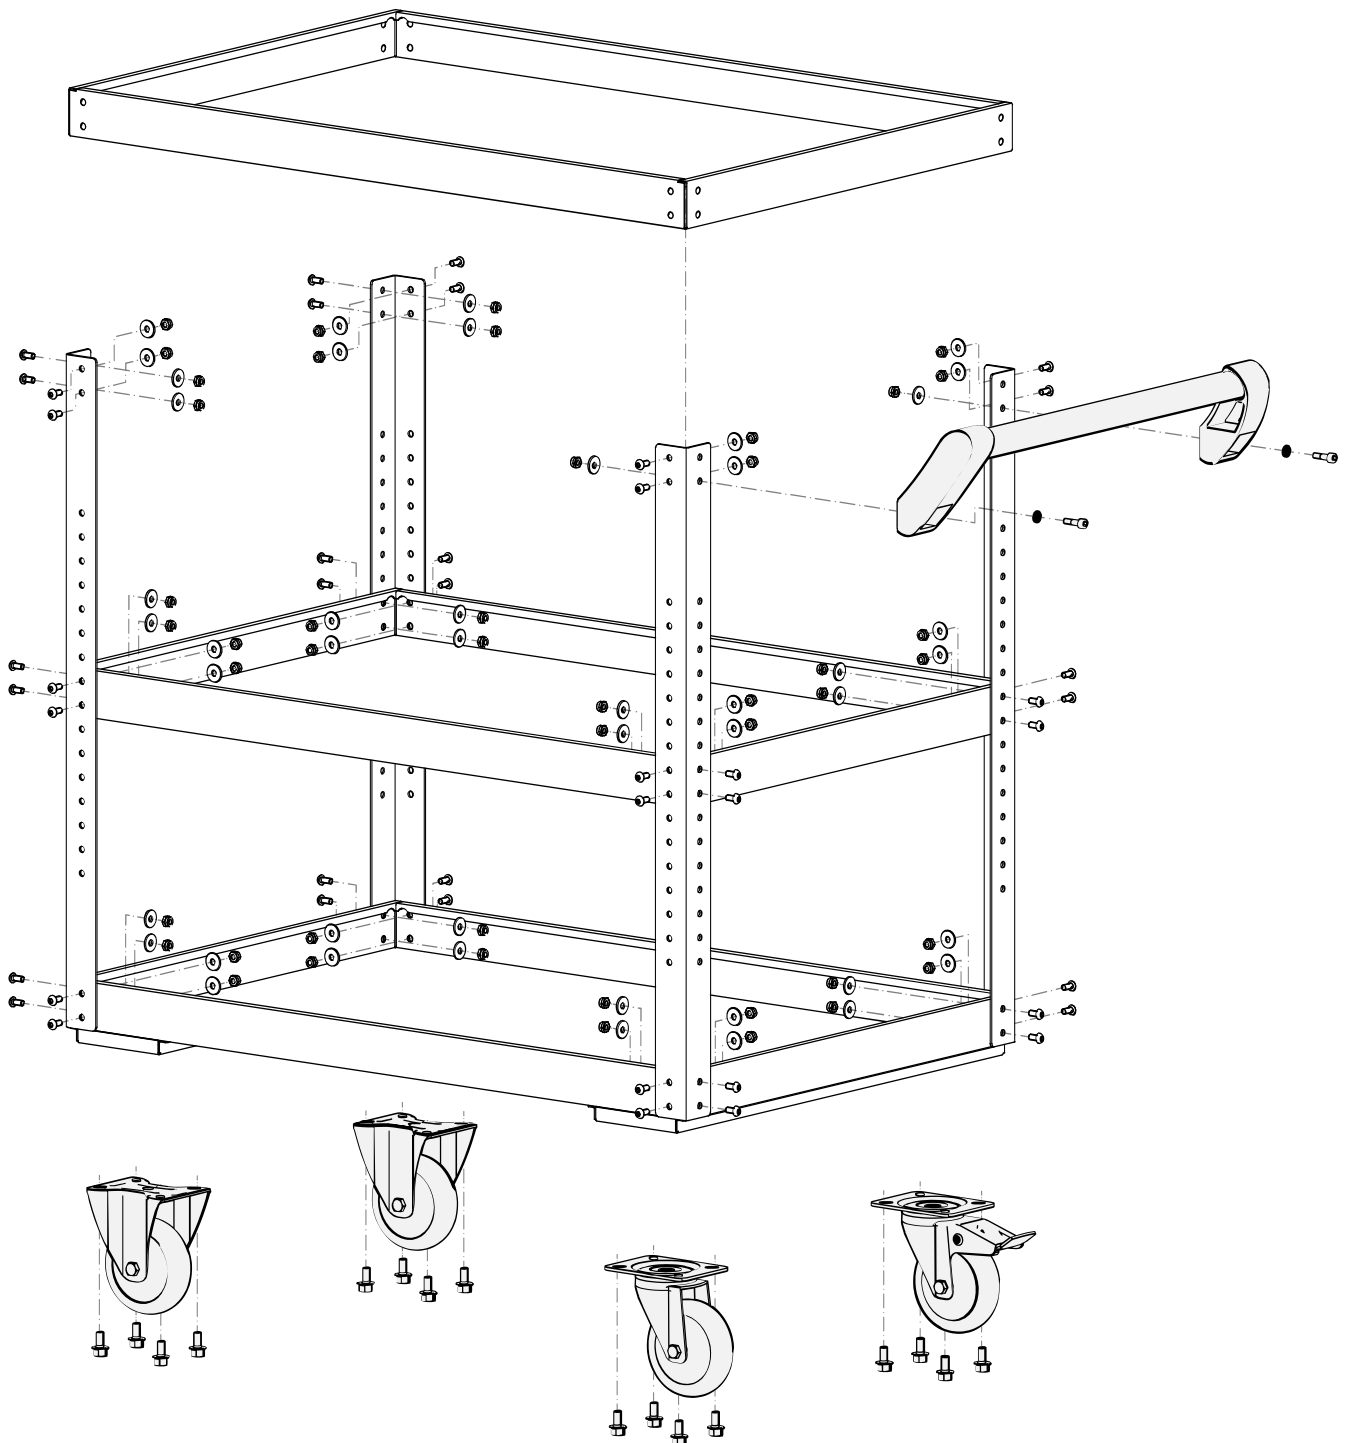

Ersatzteile 167-3

Spare parts · Pièces de rechange

Pos	HAZET No.	Bezeichnung	Designation	Désignation	
1	177-09	Bockrolle	Fixed castor	Galet fixe	1
2	177-011	Lenkrolle · mit Feststeller	Swivel castor · with brake	Galet pivotant · avec frein de blocage	1

Pos	HAZET No.	Bezeichnung	Designation	Désignation	
3	177-0110	Lenkrolle · ohne Feststeller	Swivel castor · without brake	Galet pivotant · sans frein de blocage	1
3	167-06	Fahrgriff	Pull-handle	Poignée de guidage	1