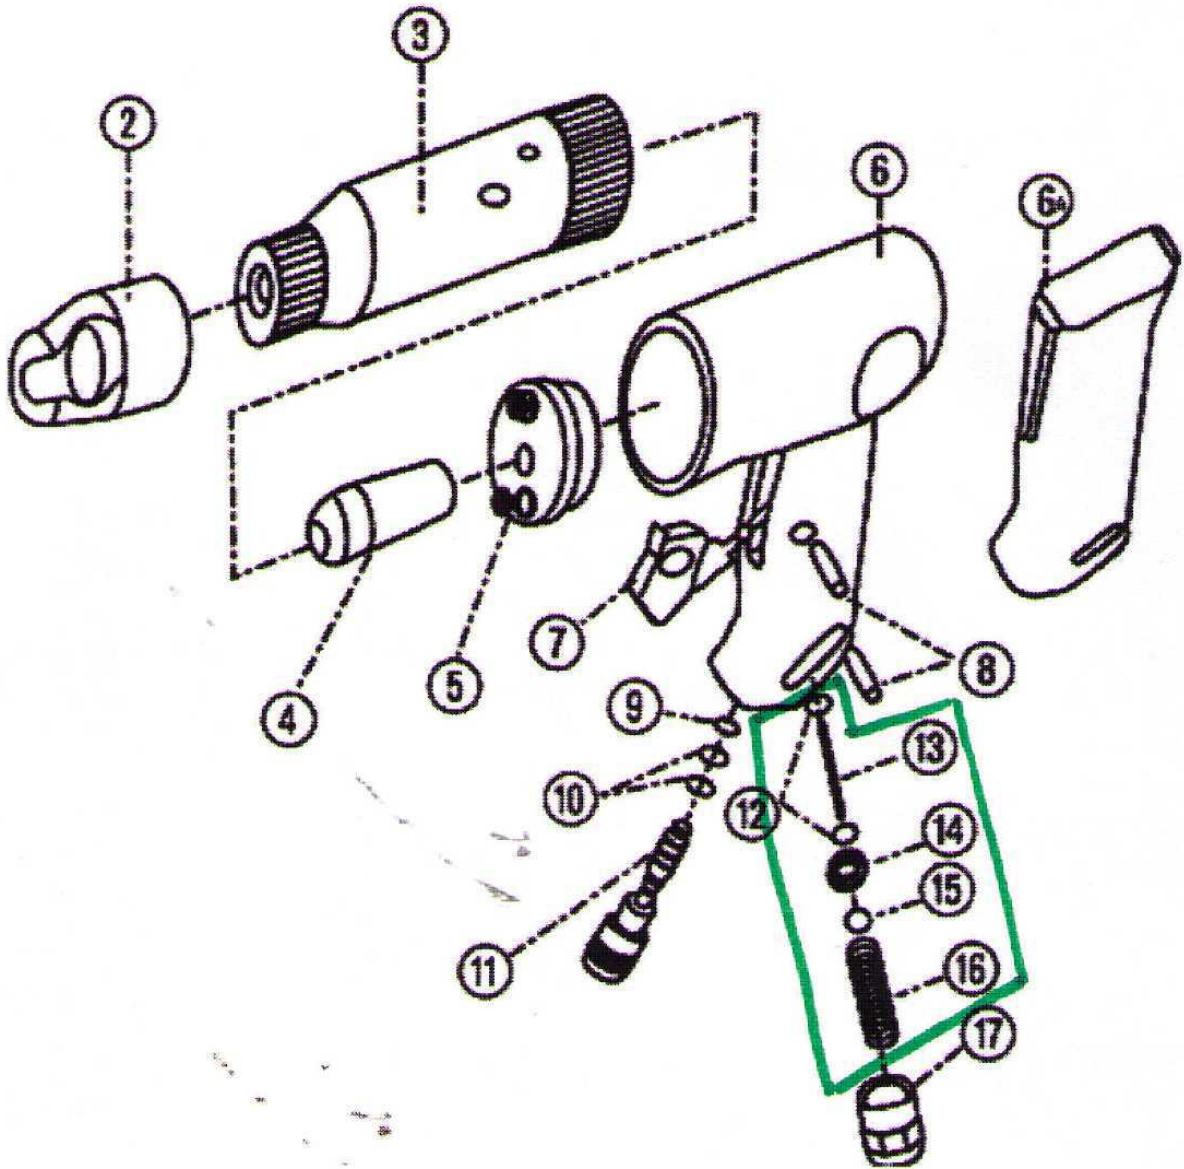

# 9035/6-Ersatzteile

Pos. 12(2x), 13, 14, 15, 16	603163	Ventil Kpl
-----------------------------	--------	------------

**Keine Aufnahme als Katalog-Artikel**

<b>ITEM</b>	<b>PARTS NAME</b>	<b>Service-Nr.</b>	<b>HAZET-Material (SAP)</b>	<b>Artikelbezeichnung</b>	<b>Anzahl</b>
02	Retainer	601554	120716	Mutter	
03	Cylinder	601553		Zylinder	
04	Piston	601552		Kolben	
05	Valve Set	601550		Ventil Set	
06	Housing	601538		Gehäuse	
06A	Comfort Grip	602493		Griffüberzug	
07	Trigger	601543		Betätigungshebel	
08	Spring Pin	601545		Federstift	2
09	O-Ring	601541		O-Ring	
10	O-Ring	601544		O-Ring	2
11	Regulator	601542		Luftregulierer	
12	O-Ring	601546	120717	O-Ring	Set a´ 2 Stk.
13	Valve Stem	601549		Ventilschaft	
14	Valve Cap	601551		Ventildeckel	
15	Steel Ball	601540		Stahlkugel	
16	Valve Spring	601547		Ventilfeder	
17	Air Inlet	601548	120715	Lufteinlass	