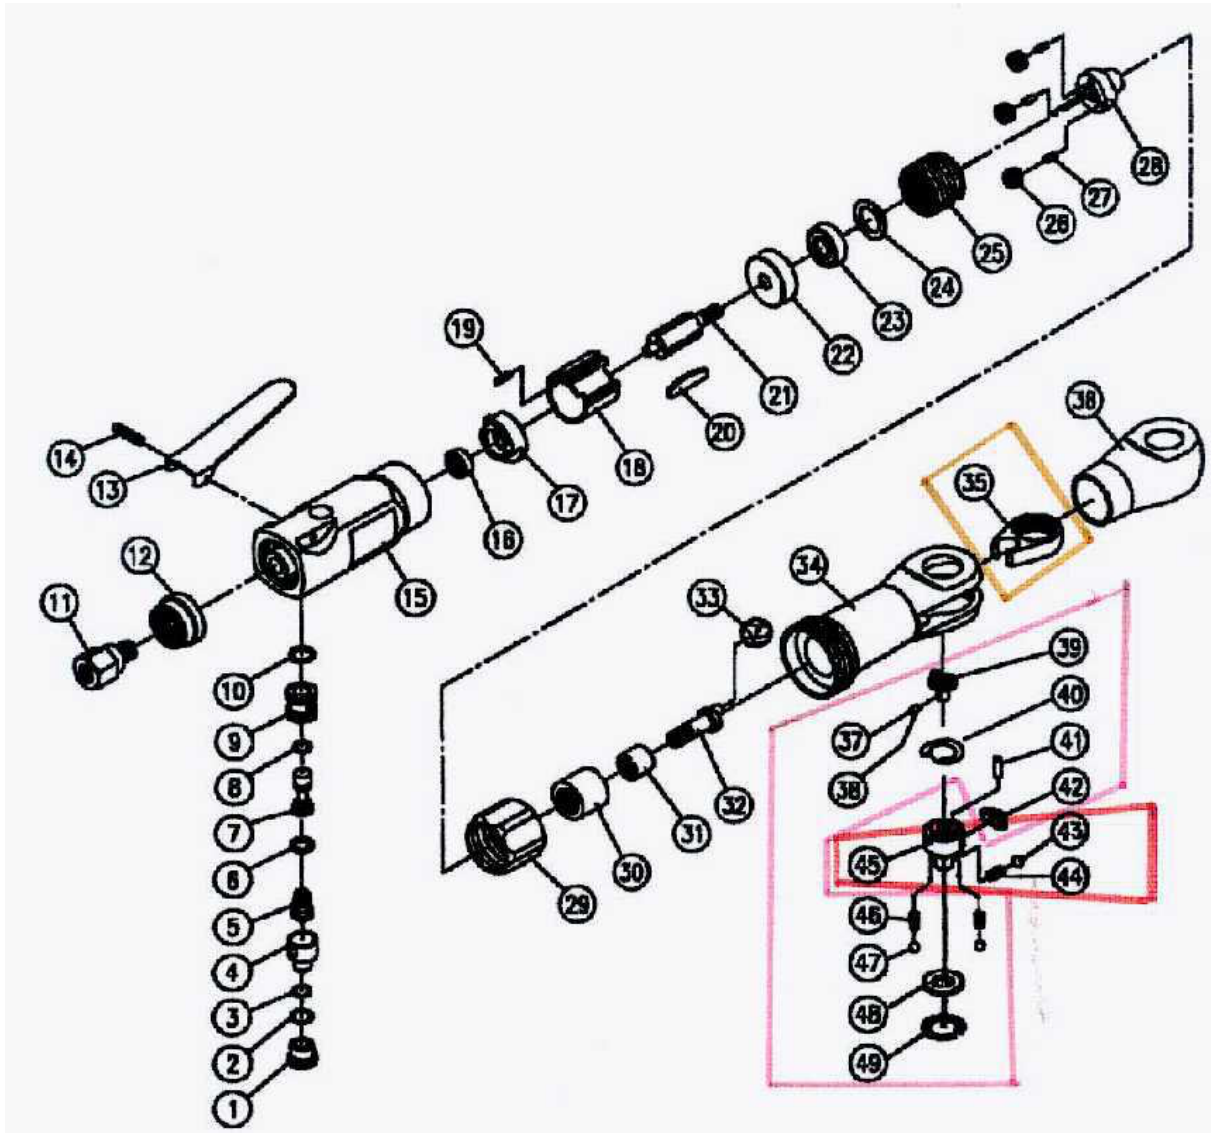

9021-3

Ersatzteil-Sätze

500	Pos. 35	Gabel	9021-03
501	Pos. 37, 38, 39, 40, 41, 42, 46 (2), 47 (2), 48, 49	Ratschen-Innenteile	9021-03/12
502	Pos. 43, 44, 45	Vierkant	9021-03/3

ITEM	PARTS NAME	Service-Nr.	HAZET-Material (SAP)	Artikelbezeichnung	Anzahl
1	Valve Screw	602546		Ventilschraube	
2	O-Ring	602547		O-Ring	
3	O-Ring	602548		O-Ring	
4	Air Regulator	602549		Luftregler	
5	Spring	602550		Feder	
6	O-Ring	602551		O-Ring	
7	Throttle Valve	602552		Drosselklappe	
8	O-Ring	602553		O-Ring	2
9	Valve Bushing	602554		Ventilbuchse	
11	Air Inlet Bushing	602555		Druckluftzufuhrbuchse	
12	Exhaust Deflector	602556		Abluftring	
13	ThrottleLever	602557		Auslösehebel	
14	LeverPin	602558		Hebelstift	
15	Motor Housing	602559		Motorengehäuse	
16	Ball Bearing 696ZZ	602560		Kugellager 608ZZ	
17	Rear End Plate	602561		Hintere Endscheibe	
18	Cylinder	602562		Zylinder	
19	Pin	602563		Stift	
20	Rotor Blade	602564	120563	Lamelle	4
21	Rotor	602565		Rotor	
22	Front End Plate	602566		Vordere Endscheibe	
23	Ball Bearing 608ZZ	602567		Kugellager 696ZZ	
24	Washer	602568		Dichtungsring	
25	Ring Gear	602569		Zahnkranz	
26	Gear	602570		Antriebsritzel	3
27	Gear Pin	602571		Ritzel-Stift	3
28	Gear Plate	602572		Getriebescheibe	
29	Lock Nut	602573		Kontermutter	
30	Needle Bearing 121 2-HK0	602574		Nadellager 121 2-HKO	
31	Needle Bearing 810-HK0	602575		Nadellager 810-HKO	
32	Crank Shaft	602482	120568	Kurbelwelle	
33	Drive Bushing	602483	120567	Antriebsbuchse	
34	Ratchet Housing	602484		Ratschengehäuse	
36	Boot	602486		Ratschenkopf	
500	Yoke	603257	9021-03	Gabel	
501	Ratchet-Repair-Set	603256	9021-03/12	Ratschen-Innenteile	
502	Anvil	603258	9021-03/3	Vierkant	

Alle Positionen, die keine Material-Nr. haben, sind nur noch über den HAZET-Service zu bestellen