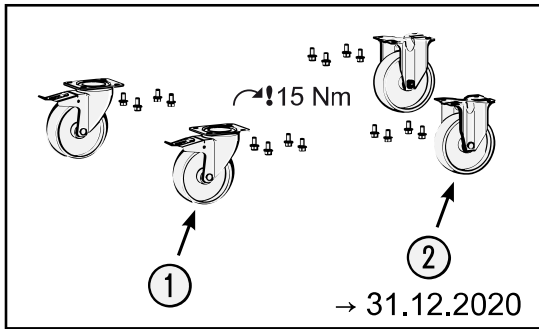

Erersatzteile 179 NW-7

Spare parts · Pièces de rechange

Pos	HAZET No.	Bezeichnung	Designation	Désignation	
1	179NW-011 A	Lenkrolle · mit Feststeller · blau · Ø 125 mm · (Bj. 1.1.2021 →)	Swivel castor · with brake · blue · Ø 125 mm · (model year 01/01/2021 →)	Galet pivotant · avec frein de blocage · Bleu · Ø 125 mm · (années 01.01.2021 →)	1
1	179W-011	Lenkrolle · mit Feststeller · schwarz · Ø 125 mm · (Bj. → 31.12.2020)	Swivel castor · with brake · black · Ø 125 mm (model year → 31/12/2020)	Galet pivotant · avec frein de blocage · Noir · Ø 125 mm · (années → 31/12/2020)	1