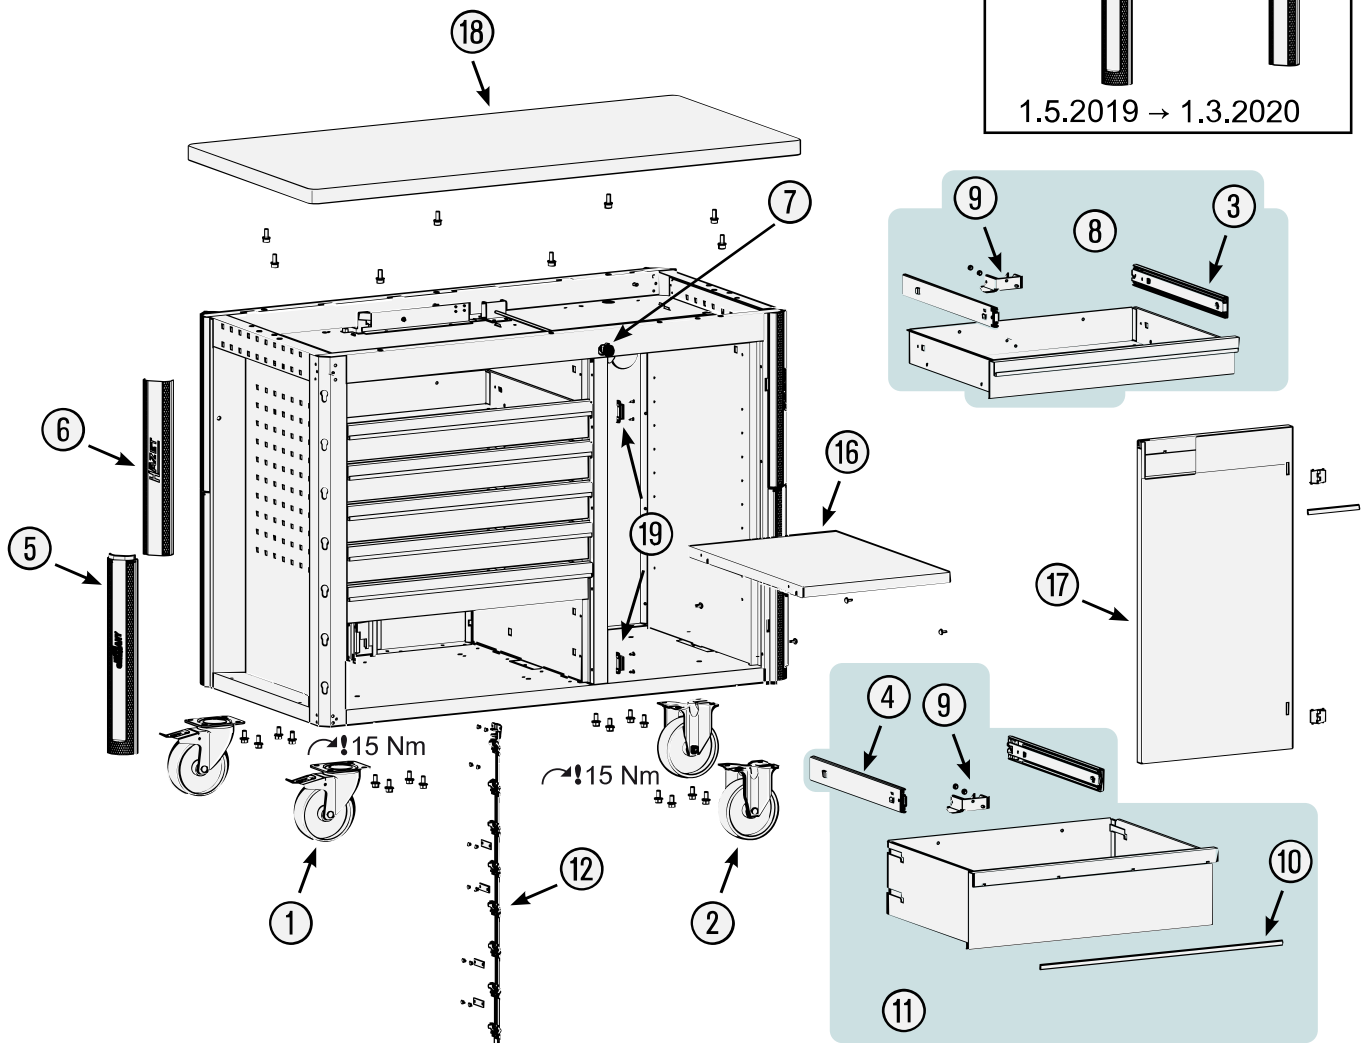

Erersatzteile 179 NW-7

Spare parts · Pièces de rechange

Pos	HAZET No.	Bezeichnung	Designation	Désignation	
1	179NW-011 A	Lenkrolle · mit Feststeller · blau · Ø 125 mm · (Bj. 1.1.2021 →)	Swivel castor · with brake · blue · Ø 125 mm · (model year 01/01/2021 →)	Galet pivotant · avec frein de blocage · Bleu · Ø 125 mm · (années 01.01.2021 →)	1
1	179W-011	Lenkrolle · mit Feststeller · schwarz · Ø 125 mm · (Bj. → 31.12.2020)	Swivel castor · with brake · black · Ø 125 mm (model year → 31/12/2020)	Galet pivotant · avec frein de blocage · Noir · Ø 125 mm · (années → 31/12/2020)	1