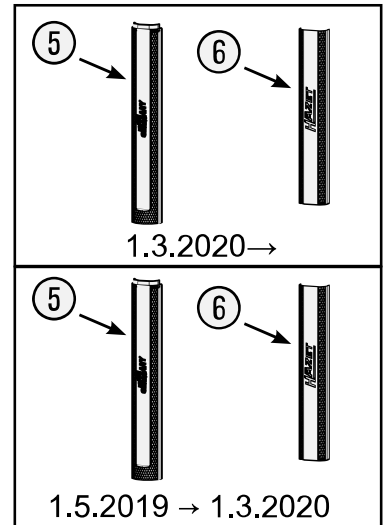

Erersatzteile 179 NW-7

Spare parts · Pièces de rechange

Pos	HAZET No.	Bezeichnung	Designation	Désignation	
1	179NW-011 A	Lenkrolle · mit Feststeller · blau · Ø 125 mm · (Bj. 1.1.2021 →)	Swivel castor · with brake · blue · Ø 125 mm · (model year 01/01/2021 →)	Galet pivotant · avec frein de blocage · Bleu · Ø 125 mm · (années 01.01.2021 →)	1
1	179W-011	Lenkrolle · mit Feststeller · schwarz · Ø 125 mm · (Bj. → 31.12.2020)	Swivel castor · with brake · black · Ø 125 mm (model year → 31/12/2020)	Galet pivotant · avec frein de blocage · Noir · Ø 125 mm · (années → 31/12/2020)	1