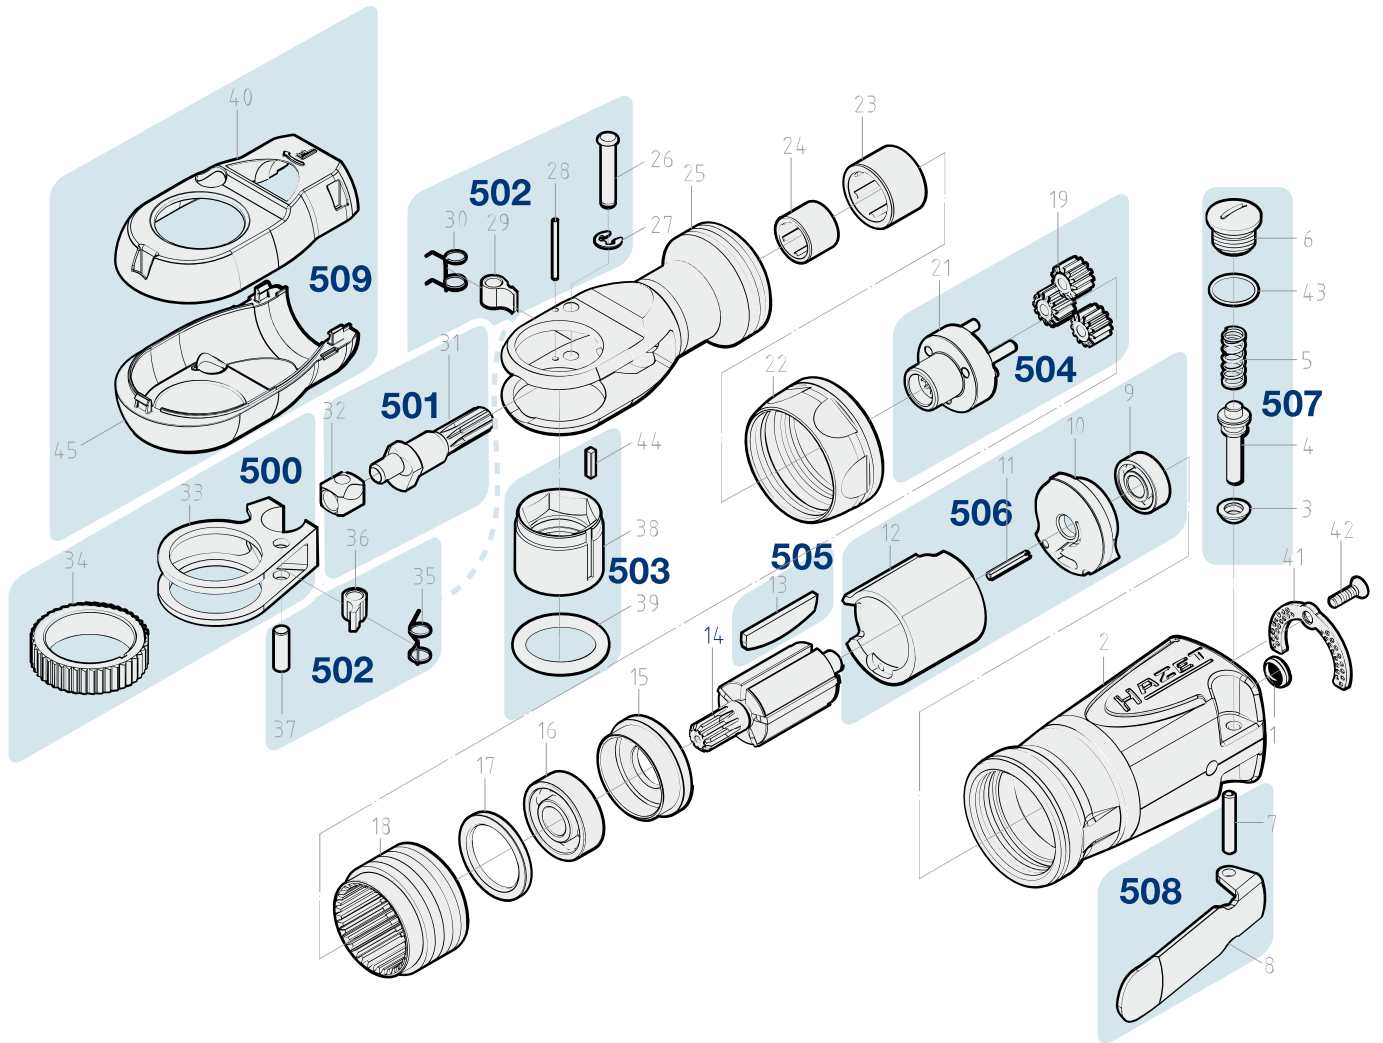

# Erersatzteile 9023 M-1

Spare parts · Pièces de rechange

Pos	HAZET No.	Bezeichnung	Designation	Désignation	
14	9033 M-01	Rotor · Inhalt: 14	Rotor · Contents: 14	Rotor · Contenu : 14	1
500	9023 M-1-01/2	Gabel · Inhalt: 33 · 34	Fork · Contents: 33 · 34	Fourche · Contenu : 33 · 34	2
501	9023 M-1-02/2	Kurbelwelle · Inhalt: 31 · 32	Crankshaft · Contents: 31 · 32	Vilebrequin · Contenu : 31 · 32	2
502	9023 M-1-03/8	Befestigungs Satz · Inhalt: 31 · 32	Fastening set · Contents: 31 · 32	Jeu de fixation · Contenu : 31 · 32	8
503	9023 M-1-04/3	Führungsbuchse · Inhalt: 26 · 27 · 28 · 29 · 30 · 35 · 36 · 37	Guide bushing · Contents: 26 · 27 · 28 · 29 · 30 · 35 · 36 · 37	Douille de guidage · Contenu : 26 · 27 · 28 · 29 · 30 · 35 · 36 · 37	3
504	9023 M-1-05/4	Planetengetriebe · Inhalt: 38 · 39 · 44	Planetary gear · Contents: 38 · 39 · 44	Réducteur planétaire · Contenu : 38 · 39 · 44	4
505	9032 M-02/5	Lamellen · Inhalt: 13 (5x)	Blades · Contents: 13 (5x)	Lamelles · Contenu : 13 (5x)	5
506	9032 M-03/4	Zylindereinheit · hinten · Inhalt: 9 · 10 · 11 · 12	Cylinder unit · rear · Contents: 9 · 10 · 11 · 12	Unité de vérin · arrière · Contenu : 9 · 10 · 11 · 12	4

Pos	<b>HAZET</b> No.	Bezeichnung	Designation	Désignation	
507	9032 M-04/5	Steuerungsventil · Inhalt: 3 · 4 · 5 · 26 · 6	Control valve · Contents: 3 · 4 · 5 · 26 · 6	Valve de commande · Contenu : 3 · 4 · 5 · 26 · 6	4
508	9023 M-1-06/2	Abzughebel · Inhalt: 19 (3x) · 21	Trigger · Contents: 19 (3x) · 21	Levier de tirage · Contenu : 19 (3x) · 21	2
509	9023 M-1-07/2	Kunststoffabdeckung · Inhalt: 40 · 45	Plastic cover · Contents: 40 · 45	Housse en matière plastique · Contenu : 40 · 45	3