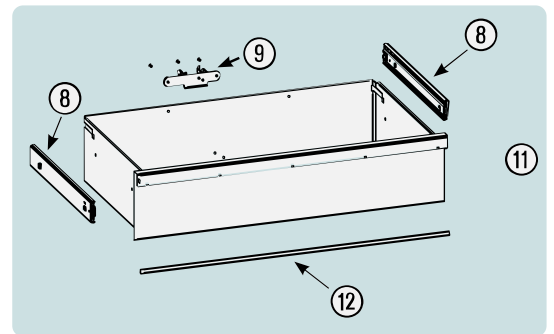

# Ersatzteile 179 N X-7-RAL 3020 **HAZET**<sup>®</sup>

Spare parts · Pièces de rechange

| Pos | HAZET No.  | Bezeichnung  | Designation  | Désignation   |  |
|-----|------------|--|--|---|---|
| 1   | 179 N X-05 | Arbeitsfläche · Edelstahl  | Work surface · stainless steel   | Plan de travail · acier inoxydable  | 1   |
| 2   | 179 N-05 K | Abdeckkappe  | Cover cap  | Capot de protection   | 4   |
| 3   | 179 N-01   | Seilzug · Bj. → 1.8.2019:<br>179 N · 179 N X                                   | Cable · Model year → 01<br>August 2019: 179 N · 179 N X                                      | Tirant à câble · Année de<br>construction → 01/08/2019 :<br>179 N · 179 N X                               | 1   |
| 3   | 179 N-01 A | Seilzug · Bj. 1.8.2019 →:<br>179 N · 179 N X                                   | Cable · Model year 01 August<br>2019 →: 179 N · 179 N X                                      | Tirant à câble · Année de<br>construction 01/08/2019 → :<br>179 N · 179 N X                               | 1   |
| 4   | 179 N-08   | Zylinderschloss · Bj.<br>→ 1.8.2019: 179 N · 179 N X ·<br>179 N XL · 179 N XXL | Cylinder lock · Model<br>year → 01 August 2019:<br>179 N · 179 N X · 179 N XL ·<br>179 N XXL | Serrure à cylindre · Année de<br>construction → 01/08/2019 :<br>179 N · 179 N X · 179 N XL ·<br>179 N XXL | 1   |
| 4   | 179 N-08 A | Zylinderschloss · Bj.<br>1.8.2019 →: 179 N · 179 N X ·<br>179 N XL · 179 N XXL | Cylinder lock · Model<br>year 01 August 2019 →:<br>179 N · 179 N X · 179 N XL ·<br>179 N XXL | Serrure à cylindre · Année de<br>construction 01/08/2019 → :<br>179 N · 179 N X · 179 N XL ·<br>179 N XXL | 1   |