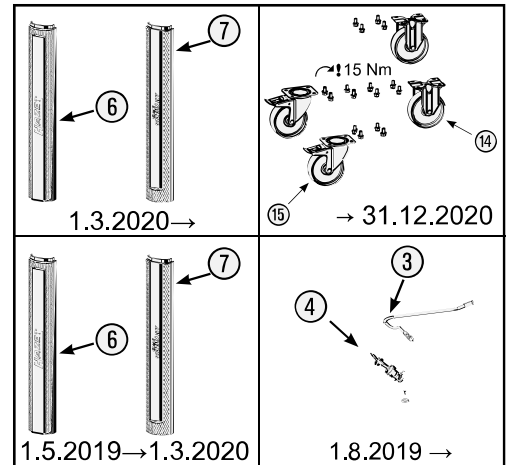

# Ersatzteile 179 N X-7-RAL 3020 **HAZET**<sup>®</sup>

Spare parts · Pièces de rechange

| Pos | HAZET No.  | Bezeichnung  | Designation  | Désignation   |  |
|-----|------------|--|--|---|---|
| 1   | 179 N X-05 | Arbeitsfläche · Edelstahl  | Work surface · stainless steel   | Plan de travail · acier inoxydable  | 1   |
| 2   | 179 N-05 K | Abdeckkappe  | Cover cap  | Capot de protection   | 4   |
| 3   | 179 N-01   | Seilzug · Bj. → 1.8.2019:<br>179 N · 179 N X                                   | Cable · Model year → 01<br>August 2019: 179 N · 179 N X                                      | Tirant à câble · Année de<br>construction → 01/08/2019 :<br>179 N · 179 N X                               | 1   |
| 3   | 179 N-01 A | Seilzug · Bj. 1.8.2019 →:<br>179 N · 179 N X                                   | Cable · Model year 01 August<br>2019 →: 179 N · 179 N X                                      | Tirant à câble · Année de<br>construction 01/08/2019 → :<br>179 N · 179 N X                               | 1   |
| 4   | 179 N-08   | Zylinderschloss · Bj.<br>→ 1.8.2019: 179 N · 179 N X ·<br>179 N XL · 179 N XXL | Cylinder lock · Model<br>year → 01 August 2019:<br>179 N · 179 N X · 179 N XL ·<br>179 N XXL | Serrure à cylindre · Année de<br>construction → 01/08/2019 :<br>179 N · 179 N X · 179 N XL ·<br>179 N XXL | 1   |
| 4   | 179 N-08 A | Zylinderschloss · Bj.<br>1.8.2019 →: 179 N · 179 N X ·<br>179 N XL · 179 N XXL | Cylinder lock · Model<br>year 01 August 2019 →:<br>179 N · 179 N X · 179 N XL ·<br>179 N XXL | Serrure à cylindre · Année de<br>construction 01/08/2019 → :<br>179 N · 179 N X · 179 N XL ·<br>179 N XXL | 1   |