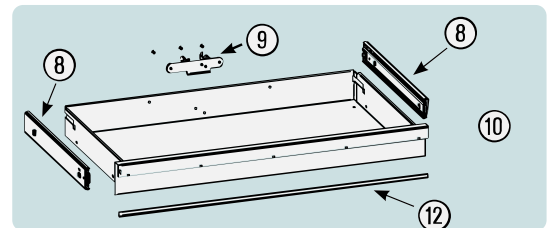

# Ersatzteile 179 N X-7-RAL 3020 **HAZET**<sup>®</sup>

Spare parts · Pièces de rechange

| Pos | HAZET No.  | Bezeichnung  | Designation  | Désignation   |  |
|-----|------------|--|--|---|---|
| 1   | 179 N X-05 | Arbeitsfläche · Edelstahl  | Work surface · stainless steel   | Plan de travail · acier inoxydable  | 1   |
| 2   | 179 N-05 K | Abdeckkappe  | Cover cap  | Capot de protection   | 4   |
| 3   | 179 N-01   | Seilzug · Bj. → 1.8.2019:<br>179 N · 179 N X                                   | Cable · Model year → 01<br>August 2019: 179 N · 179 N X                                      | Tirant à câble · Année de<br>construction → 01/08/2019 :<br>179 N · 179 N X                               | 1   |
| 3   | 179 N-01 A | Seilzug · Bj. 1.8.2019 →:<br>179 N · 179 N X                                   | Cable · Model year 01 August<br>2019 →: 179 N · 179 N X                                      | Tirant à câble · Année de<br>construction 01/08/2019 → :<br>179 N · 179 N X                               | 1   |
| 4   | 179 N-08   | Zylinderschloss · Bj.<br>→ 1.8.2019: 179 N · 179 N X ·<br>179 N XL · 179 N XXL | Cylinder lock · Model<br>year → 01 August 2019:<br>179 N · 179 N X · 179 N XL ·<br>179 N XXL | Serrure à cylindre · Année de<br>construction → 01/08/2019 :<br>179 N · 179 N X · 179 N XL ·<br>179 N XXL | 1   |
| 4   | 179 N-08 A | Zylinderschloss · Bj.<br>1.8.2019 →: 179 N · 179 N X ·<br>179 N XL · 179 N XXL | Cylinder lock · Model<br>year 01 August 2019 →:<br>179 N · 179 N X · 179 N XL ·<br>179 N XXL | Serrure à cylindre · Année de<br>construction 01/08/2019 → :<br>179 N · 179 N X · 179 N XL ·<br>179 N XXL | 1   |