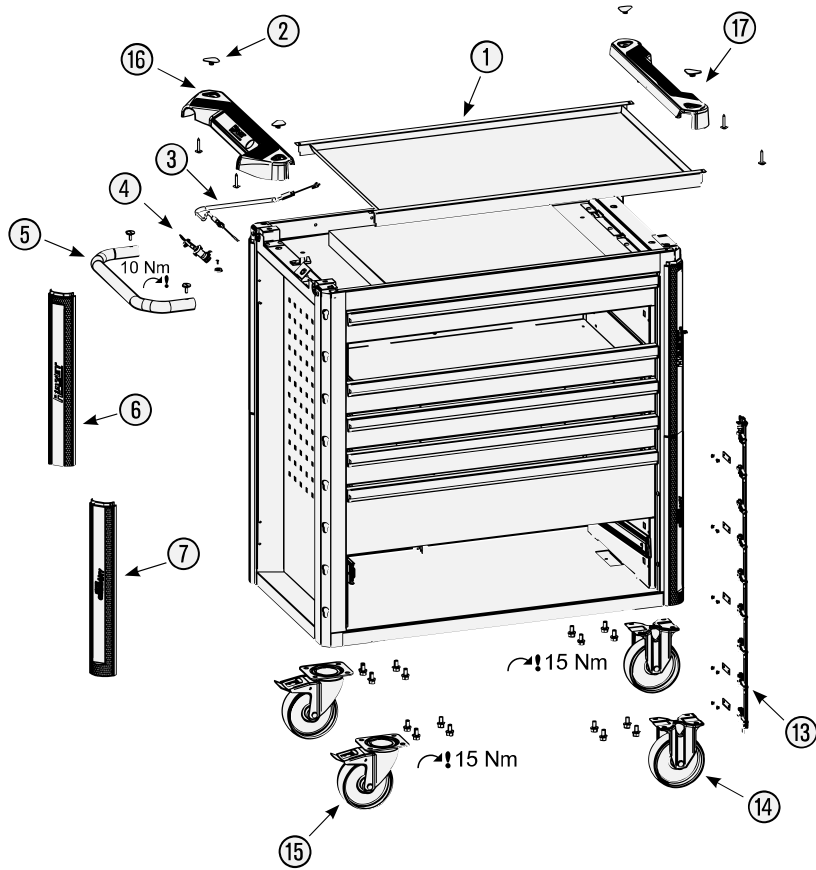

# Ersatzteile 179 N X-7-RAL 3020 **HAZET**<sup>®</sup>

Spare parts · Pièces de rechange

| Pos | HAZET No.  | Bezeichnung  | Designation  | Désignation   |  |
|-----|------------|--|--|---|---|
| 1   | 179 N X-05 | Arbeitsfläche · Edelstahl  | Work surface · stainless steel   | Plan de travail · acier inoxydable  | 1   |
| 2   | 179 N-05 K | Abdeckkappe  | Cover cap  | Capot de protection   | 4   |
| 3   | 179 N-01   | Seilzug · Bj. → 1.8.2019:<br>179 N · 179 N X                                   | Cable · Model year → 01<br>August 2019: 179 N · 179 N X                                      | Tirant à câble · Année de<br>construction → 01/08/2019 :<br>179 N · 179 N X                               | 1   |
| 3   | 179 N-01 A | Seilzug · Bj. 1.8.2019 →:<br>179 N · 179 N X                                   | Cable · Model year 01 August<br>2019 →: 179 N · 179 N X                                      | Tirant à câble · Année de<br>construction 01/08/2019 → :<br>179 N · 179 N X                               | 1   |
| 4   | 179 N-08   | Zylinderschloss · Bj.<br>→ 1.8.2019: 179 N · 179 N X ·<br>179 N XL · 179 N XXL | Cylinder lock · Model<br>year → 01 August 2019:<br>179 N · 179 N X · 179 N XL ·<br>179 N XXL | Serrure à cylindre · Année de<br>construction → 01/08/2019 :<br>179 N · 179 N X · 179 N XL ·<br>179 N XXL | 1   |
| 4   | 179 N-08 A | Zylinderschloss · Bj.<br>1.8.2019 →: 179 N · 179 N X ·<br>179 N XL · 179 N XXL | Cylinder lock · Model<br>year 01 August 2019 →:<br>179 N · 179 N X · 179 N XL ·<br>179 N XXL | Serrure à cylindre · Année de<br>construction 01/08/2019 → :<br>179 N · 179 N X · 179 N XL ·<br>179 N XXL | 1   |