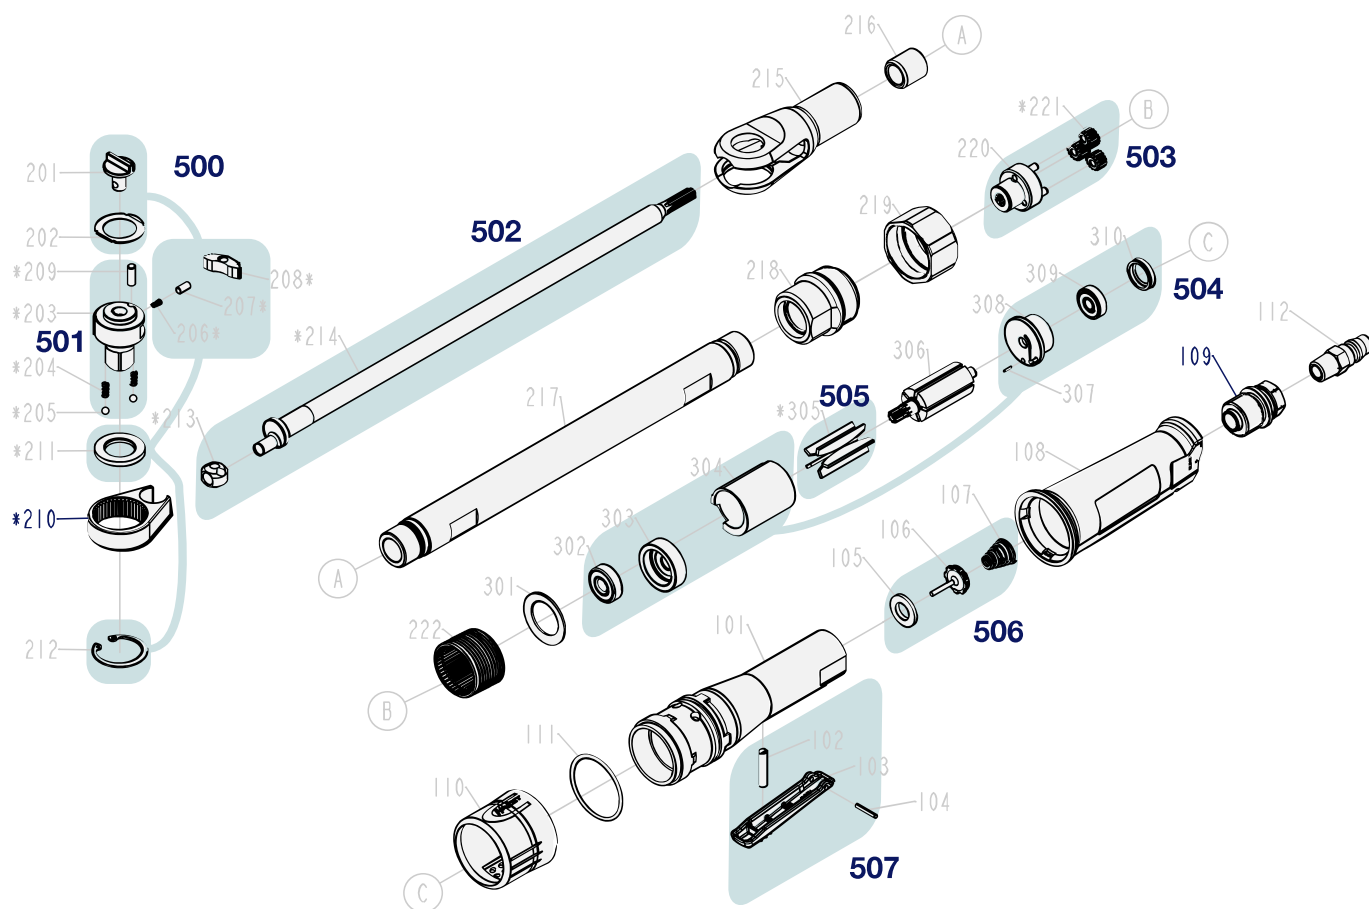

Erersatzteile 9022 P-X Lg

Spare parts · Pièces de rechange

Pos	HAZET No.	Bezeichnung	Designation	Désignation	
109	9022 P-X Lg-01	Luftauslass · Inhalt: 109	Air outlet · Contents: 109	Échappement d'air · Contenu : 109	1
210	9022 P-X Lg-02	Gabel	Fork	Fourche	1
500	9022 P-X Lg-03/7	Ratschen-Innenteile · Inhalt: 201 · 202 · 206 · 207 · 208 · 211 · 212	Ratchet inner parts · Contents: 201 · 202 · 206 · 207 · 208 · 211 · 212	Parties internes des cliquets · Contenu : 201 · 202 · 206 · 207 · 208 · 211 · 212	7
501	9022 P-X Lg-04/6	Vierkant · Inhalt: 203 · 204 (2x) · 205 (2x) · 209	Square · Contents: 203 · 204 (2x) · 205 (2x) · 209	Quatre pans · Contenu : 203 · 204 (2x) · 205 (2x) · 209	6
502	9022 P-X Lg-05/2	Kurbelwelle · Inhalt: 213 · 214	Crankshaft · Contents: 213 · 214	Vilebrequin · Contenu : 213 · 214	2
503	9022 P-X Lg-06/4	Getriebe · Inhalt: 220 · 221 (3x)	Gearbox · Contents: 220 · 221 (3x)	Transmission · Contenu : 220 · 221 (3x)	4
504	9022 P-X Lg-07/6	Zylindereinheit · Inhalt: 302 · 303 · 304 · 308 · 309 · 310	Cylinder unit · Contents: 302 · 303 · 304 · 308 · 309 · 310	Unité de vérin · Contenu : 302 · 303 · 304 · 308 · 309 · 310	6
505	9022 P-X Lg-08/5	Lamellen · Inhalt: 305 (5x)	Blades · Contents: 305 (5x)	Lamelles · Contenu : 305 (5x)	5
506	9022 P-X Lg-09/3	Ventil-Einheit · Inhalt: 105 · 106 · 107	Valve unit · Contents: 105 · 106 · 107	Unité de soupape · Contenu : 105 · 106 · 107	3
507	9022 P-X Lg-010/3	Abzughebel · Inhalt: 102 · 103 · 104	Trigger · Contents: 102 · 103 · 104	Levier de tirage · Contenu : 102 · 103 · 104	3