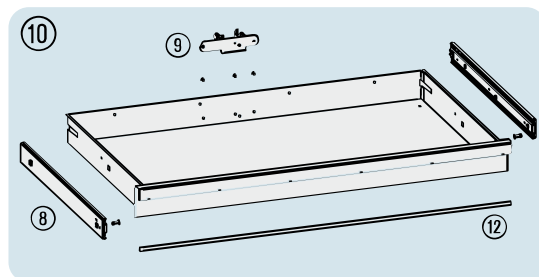

Ersatzteile 179 N XXL-8 D

Spare parts · Pièces de rechange

Pos	HAZET No.	Bezeichnung	Designation	Désignation	
1	179 N XXLD-05	Arbeitsfläche · Edelstahl	Work surface · stainless steel	Plan de travail · acier inoxydable	1
2	179 N-05 K	Abdeckkappe	Cover cap	Capot de protection	4
3	179 N XXLD-01	Seilzug	Cable	Tirant à câble	1
4	179 N-08 A	Zylinderschloss · Bj. 1.8.2019 →: 179 N · 179 N X · 179 N XL · 179 N XXL	Cylinder lock · Model year 01 August 2019 →: 179 N · 179 N X · 179 N XL · 179 N XXL	Serrure à cylindre · Année de construction 01/08/2019 →: 179 N · 179 N X · 179 N XL · 179 N XXL	1
5	179 N XXLD-06	Fahrgriff · Edelstahl	Pull-handle · stainless steel	Poignée de guidage · acier inoxydable	1
6	179 N-094 B	Kantenschutz · oben · Bj. 1.3.2020 →: 179 N · 179 N X · 179 N XL · 179 N XXL	Edge protection · upper · Model year 01 March 2020 →: 179 N · 179 N X · 179 N XL · 179 N XXL	Protection anti-choc · en haut · Année de construction 01/03/2020 →: 179 N · 179 N X · 179 N XL · 179 N XXL	1
7	179 N-093 B	Kantenschutz · unten · Bj. 1.3.2020 →: 179 N · 179 N W · 179 N X · 179 N XL · 179 N XXL	Edge protection · bottom · Model year 01 March 2020 →: 179 N · 179 N W · 179 N X · 179 N XL · 179 N XXL	Protection anti-choc · en bas · Année de construction 01/03/2020 →: 179 N · 179 N W · 179 N X · 179 N XL · 179 N XXL	1
8	179 N XXLD-07/2	Teleskop-Schienen · Paar	Telescopic rails · pair	Glissières télescopiques · paire	1