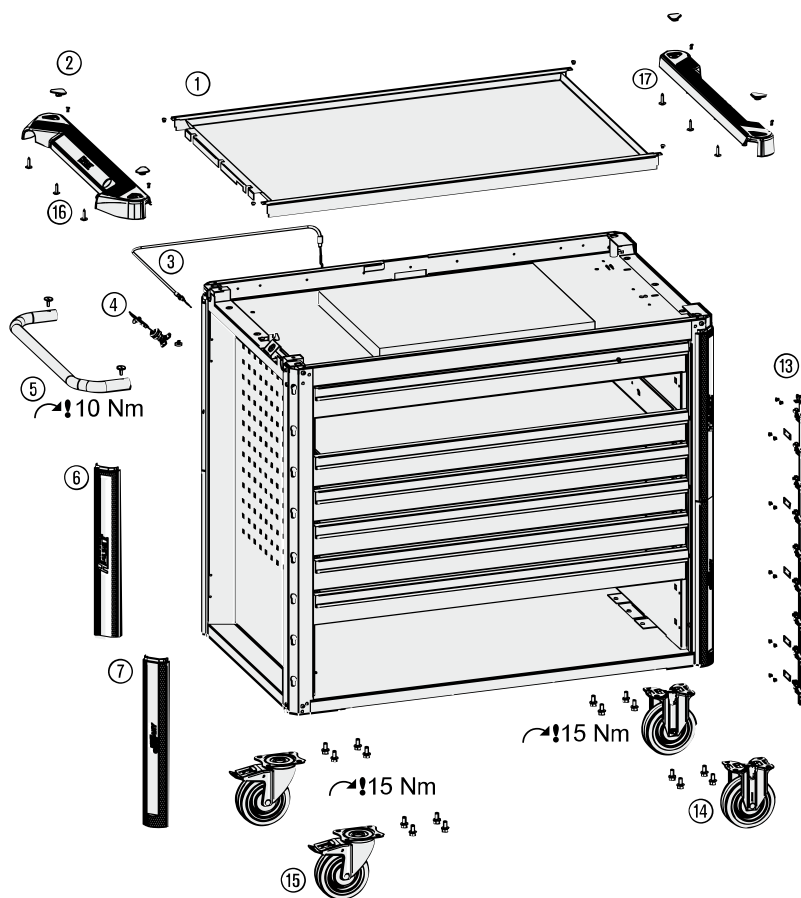

Ersatzteile 179 N XXL-8 D

Spare parts · Pièces de rechange

Pos	HAZET No.	Bezeichnung	Designation	Désignation	
1	179 N XXLD-05	Arbeitsfläche · Edelstahl	Work surface · stainless steel	Plan de travail · acier inoxydable	1
2	179 N-05 K	Abdeckkappe	Cover cap	Capot de protection	4
3	179 N XXLD-01	Seilzug	Cable	Tirant à câble	1
4	179 N-08 A	Zylinderschloss · Bj. 1.8.2019 →: 179 N · 179 N X · 179 N XL · 179 N XXL	Cylinder lock · Model year 01 August 2019 →: 179 N · 179 N X · 179 N XL · 179 N XXL	Serrure à cylindre · Année de construction 01/08/2019 →: 179 N · 179 N X · 179 N XL · 179 N XXL	1
5	179 N XXLD-06	Fahrgriff · Edelstahl	Pull-handle · stainless steel	Poignée de guidage · acier inoxydable	1
6	179 N-094 B	Kantenschutz · oben · Bj. 1.3.2020 →: 179 N · 179 N X · 179 N XL · 179 N XXL	Edge protection · upper · Model year 01 March 2020 →: 179 N · 179 N X · 179 N XL · 179 N XXL	Protection anti-choc · en haut · Année de construction 01/03/2020 →: 179 N · 179 N X · 179 N XL · 179 N XXL	1
7	179 N-093 B	Kantenschutz · unten · Bj. 1.3.2020 →: 179 N · 179 N W · 179 N X · 179 N XL · 179 N XXL	Edge protection · bottom · Model year 01 March 2020 →: 179 N · 179 N W · 179 N X · 179 N XL · 179 N XXL	Protection anti-choc · en bas · Année de construction 01/03/2020 →: 179 N · 179 N W · 179 N X · 179 N XL · 179 N XXL	1
8	179 N XXLD-07/2	Teleskop-Schienen · Paar	Telescopic rails · pair	Glissières télescopiques · paire	1