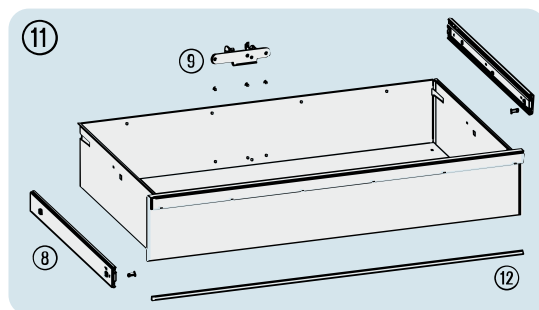

Ersatzteile 179 N XXL-8 D

Spare parts · Pièces de rechange

Pos	HAZET No.	Bezeichnung	Designation	Désignation	
1	179 N XXLD-05	Arbeitsfläche · Edelstahl	Work surface · stainless steel	Plan de travail · acier inoxydable	1
2	179 N-05 K	Abdeckkappe	Cover cap	Capot de protection	4
3	179 N XXLD-01	Seilzug	Cable	Tirant à câble	1
4	179 N-08 A	Zylinderschloss · Bj. 1.8.2019 →: 179 N · 179 N X · 179 N XL · 179 N XXL	Cylinder lock · Model year 01 August 2019 →: 179 N · 179 N X · 179 N XL · 179 N XXL	Serrure à cylindre · Année de construction 01/08/2019 →: 179 N · 179 N X · 179 N XL · 179 N XXL	1
5	179 N XXLD-06	Fahrgriff · Edelstahl	Pull-handle · stainless steel	Poignée de guidage · acier inoxydable	1
6	179 N-094 B	Kantenschutz · oben · Bj. 1.3.2020 →: 179 N · 179 N X · 179 N XL · 179 N XXL	Edge protection · upper · Model year 01 March 2020 →: 179 N · 179 N X · 179 N XL · 179 N XXL	Protection anti-choc · en haut · Année de construction 01/03/2020 →: 179 N · 179 N X · 179 N XL · 179 N XXL	1
7	179 N-093 B	Kantenschutz · unten · Bj. 1.3.2020 →: 179 N · 179 N W · 179 N X · 179 N XL · 179 N XXL	Edge protection · bottom · Model year 01 March 2020 →: 179 N · 179 N W · 179 N X · 179 N XL · 179 N XXL	Protection anti-choc · en bas · Année de construction 01/03/2020 →: 179 N · 179 N W · 179 N X · 179 N XL · 179 N XXL	1
8	179 N XXLD-07/2	Teleskop-Schienen · Paar	Telescopic rails · pair	Glissières télescopiques · paire	1