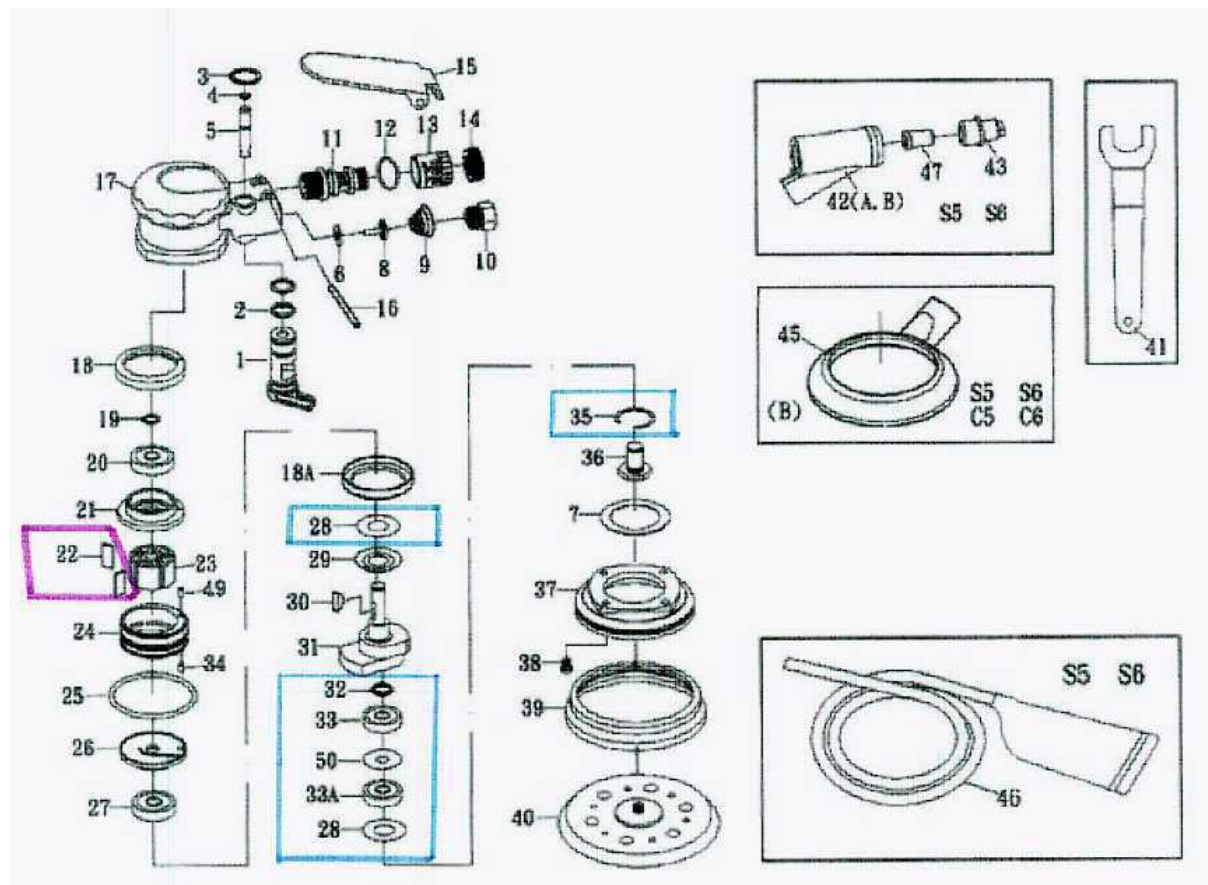

## Ersatzteil-Sätze

500	Pos. 28 (2), 32, 33, 33A, 35, 50	Lager	9033-01/7
501	Pos. 22	Lamellen	9033-01/5

	<b>PARTS NAME</b>	<b>Service-Nr.</b>	<b>HAZET-Material (SAP)</b>	<b>Artikelbezeichnung</b>
01	Regulator	602050		Regler
02	O-Ring	602051		O-Ring
03	Snap Ring	602052		Sprengring
04	O-Ring	602053		O-Ring
05	Valve Stem	602054		Ventilschaft
06	Washer	602055		Dichtungsring
07	Washer	602056		Dichtungsring
08	Valve	602057		Ventil
09	Spring	602058		Feder
10	Air Inlet	602059		Druckluftzufuhr
11	Muffler Body	602060		Schalldämpfergehäuse
12	O-Ring	602061		O-Ring
13	Exhaust Sleeve	602062		Abgasmuffe
14	Nut	602063		Mutter
15	Lever	602064		Hebel
16	Pin	602065		Stift
17	Housing	602066		Gehäuse
18	Rubber Bushing	602067		Gummitülle
18A	Rubber Bushing	602068		Gummitülle
19	Snap Ring	602069		Sprengring
20	Bearing (6000zz)	602070		Lager (6000zz)
21	Rear Plate	602071		Hintere Scheibe
23	Rotor	602073	120687	Rotor
24	Cylinder	602074		Zylinder
25	O-Ring	602075		O-Ring
26	Front Plate	602076		Vordere Scheibe
27	Bearing (6002zz)	602077		Lager (6002zz)
29	Washer	602080	120685	Dichtungsring
30	Rotor Key	602081		Rotorpassfeder
31	Motor Shaft Balancer (5")	602082		Antriebswellen-Ausgleichregler (5")
31	Motor Shaft Balancer (6")	602083		Antriebswellen-Ausgleichregler (6")
34	Pin (3*8)	602087		Stift (3*8)
36	Shaft	602089		Spindel
37	Housing Cover	602090		Gehäusedeckel
38	Screw	602091		Schraube
39	Shroud (N5,N6)	602092		Schutzrand (N5,N6)
40A	Grinding Disc 150mm/6	602093	120690	Schleifteller 150mm 6 Loch
40B	Grinding Disc 150mm/15	602094	120689	Schleifteller 150mm 15 Loch
41	Stop Spanner	602095		Schlüssel
42A	Vacuum Adapter (S5,S6)	602096		Sauganschluss (S5,S6)
42B	Vacuum Adapter (2S6)	602097		Sauganschluss (2S6)
43	Muffler Body (S5,S6)	602098		Schalldämpfergehäuse (S5,S6)
44A	Vacuum Adapter (C5,C6)	602099		Sauganschluss (C5,C6)
44B	Vacuum Adapter (2C6)	602100		Sauganschluss (2C6)
45	Shroud (S5,S6) (C5,C6)	602101		Schutzrand (S5,S6) (C5,C6)
46	Rubber Hose & Bag (S5,S6)	602102	120686	Gummischlauch & -beutel (S5,S6)
47	Cone Muffler	602103	120688	Schalldämpfer
48	Shroud (2S6, 2C6)	602104		Schutzrand (2S6, 2C6)
49	Pin	602105		Stift
500	Bearing	603162	9033-01/7	Lager
501	Blades	603321	9033-01/5	Lamellen