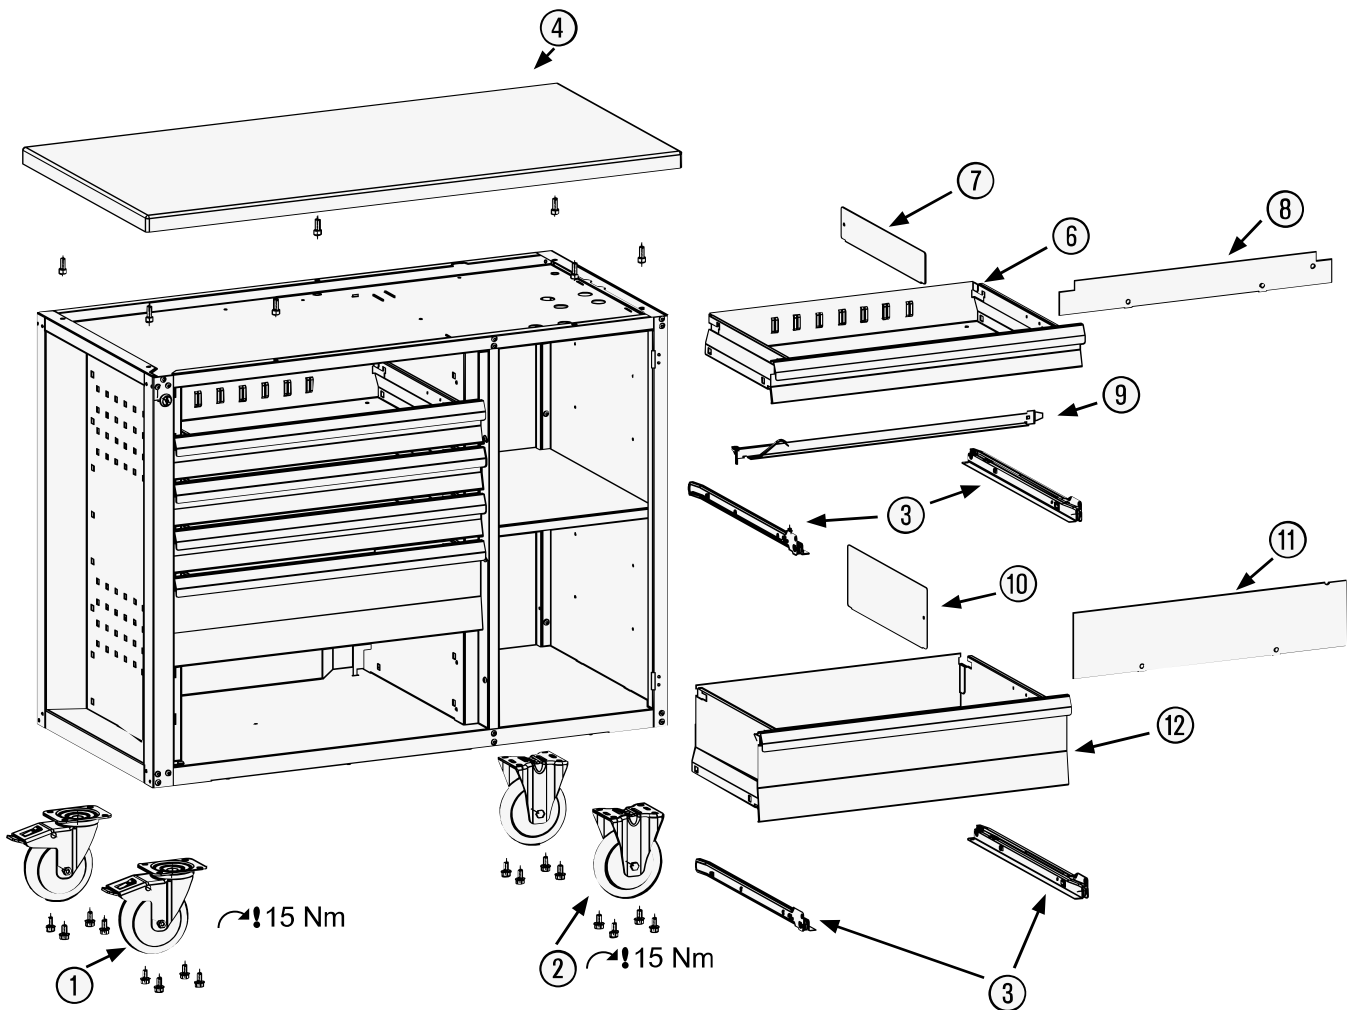

Ersatzteile 177 W-7

Spare parts · Pièces de rechange

Pos	HAZET No.	Bezeichnung	Designation	Désignation	
1	178 N-011	Lenkrolle · mit Feststeller · schwarz · Ø 125 mm (Bj. → 31.12.2020)	Swivel castor · with brake · black · Ø 125 mm (model year → 31/12/2020)	Galet pivotant · avec frein de blocage · Noir · Ø 125 mm (années → 31/12/2020)	1
2	180-09	Bockrolle	Fixed castor	Galet fixe	1
3	178-07/2	Rollenführungen (Paar)	Ball-bearing drawer slides (pair)	Glissière à roulement (paire)	2
4	177 W-05	Arbeitsfläche · Holz	Worktop · wood	Plan de travail · bois	1
6	177-80	Schublade · flach	Drawer · flat	Tiroir · plat	1
7	161 T-347 x 60/5	Trennbleche · für flache Schublade	Separation sheets · for flat drawer	Tôles de séparation · pour tiroir plat	5
8	179-055	Einteilblech für flache Schublade	Separation sheet for flat drawer	Tôle de séparation pour tiroir plat	1
9	179-056	Einzelverriegelungs-Leiste	Individual lock strip	Barre de verrouillage individuel	1

Pos	<i>HAZET</i> No.	Bezeichnung	Designation	Désignation	
10	161 T-347 x 120/5	Trennbleche · für hohe Schublade	<i>Separation sheets · for high drawer</i>	<i>Tôles de séparation · pour tiroir haut</i>	5
11	179-065	Einteilblech für hohe Schublade	<i>Separation sheet for high drawer</i>	<i>Tôle de séparation pour tiroir haut</i>	1
12	177-165	Schublade · hoch	<i>Drawer · high</i>	<i>Tiroir · haut</i>	1