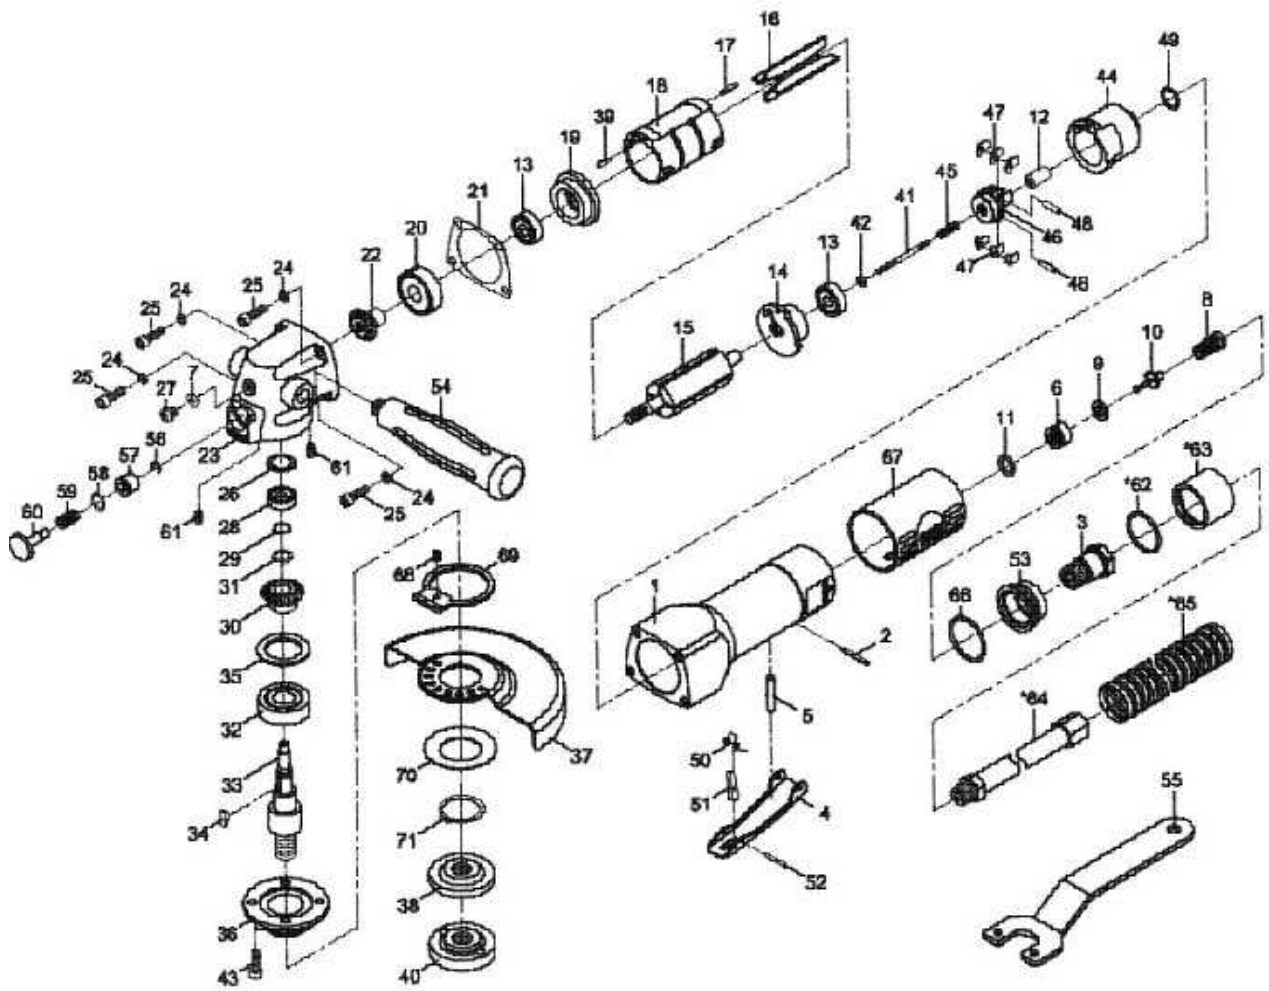

9033-7-Ersatzteile

ITEM	PARTS NAME	Service-Nr.	HAZET-Material (SAP)	Artikelbezeichnung	Anzahl
01	Motor Housing	602251		Motorengehäuse	
02	Spring Pin (3x24)	602253		Federstift (3x24)	
03	Air Inlet	602254		Druckluftzufuhr	
04	Throttle Lever	602255		Mengenhebel	
05	Pin	602256		Stift	
06	Valve	602257		Ventil	
07	O-Ring (4.9x2.2)	602258		O-Ring (4.9x2.2)	
08	Spring	602259		Feder	
09	Rubber Spacer	602260		Gummidistanzscheibe	
10	Valve Stem	602261		Ventilschaft	
11	O-Ring (10.8x2)	602262		O-Ring (10.8x2)	
12	Plunger	602263		Kolbenstange	
13	Ball Bearing (2) (608zz)	602264		Kugellager (608ZZ)	2
14	Rear Plate	602265		hintere Scheibe	
15	Rotor	602266		Rotor	
16	Rotor Blade (4)	602267		Lamellen	4
17	Spring Pin (2.5x12)	602268		Federstift (2.5x12)	
18	Cylinder	602269		Zylinder	
19	Front End Plate	602270		vordere Endscheibe	
20	Ball Bearing (6201z)	602271		Kugellager (6201Z)	
21	Gasket	602273		Dichtung	
22	Bevel Gear	602274		Kegelgetriebe	
23	Gear Housing	602275		Getriebegehäuse	
24	Spring Washer (4) (M5)	602276		Federscheibe	4
25	Screw (4) (M5x18)	602277		Schraube (M5x18)	4
26	Spacer	602278		Distanzscheibe	
27	Screw (M6x6)	602279		Schraube (M6x6)	
28	Ball Bearing (626zz)	602280		Kugellager (626ZZ)	
29	Retaining Ring (STW-10)	602281		Sicherungsring (STW-10)	
30	Bevel Gear	602282		Kegelgetriebe	
31	Wave Washer (WW-10)	602283		Unterlegscheibe (WW-10)	
32	Ball Bearing (6202zz)	602284		Kugellager (6202ZZ)	
33	Spindle (M14x2)	602285		Spindel (M14x2)	
34	Key (3x13)	602286		Passfeder (3x13)	
35	Spacer	602287		Distanzscheibe	
36	Bearing Cap	602288		Lagerabdeckkappe	
37	Disc Cover	602289		Abdeckscheibe	
38	Flange (M14x2)	602290		Flansch (M14x2)	
39	Spring Pin (2.5x8)	602291		Federstift (2.5x8)	
40	Flange Nut (M14x2)	602292		Flanschgewindemutter (M14x2)	
41	Adjust Screw	602293		Einstellschraube	
42	Adjust Nut	602294		Einstellmutter	
43	Screw (4) (M5x16)	602295		Schraube (4) (M5x16)	4
44	Inlet Guide	602296		Einführhilfe	
45	Spring	602297		Feder	
46	Governor	602298		Regler	
47	Pendulum (6)	602299		Pendel	6
48	Spring Pin (2) (3x12)	602300		Federstift (3x12)	2
49	O-Ring (13.5x1.5)	602301		O-Ring (13.5x1.5)	
50	Spring	602302		Feder	
51	Safety Bar	602303		Sicherungssteg	
52	Spring Pin (2x18)	602304		Federstift (2x18)	
53	Exhaust Diffuser	602305		Abgasdiffusor