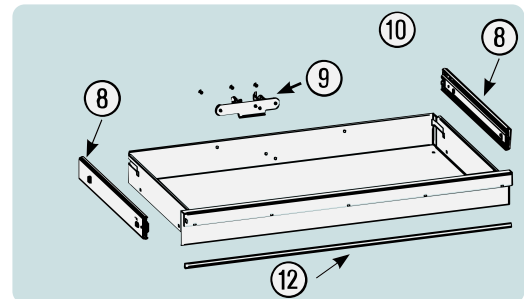

Ersatzteile 179 N XXL-7

Spare parts · Pièces de rechange

Pos	HAZET No.	Bezeichnung	Designation	Désignation	
1	179 N XXL-05	Arbeitsfläche · Edelstahl	Work surface · stainless steel	Plan de travail · acier inoxydable	1
2	179 N-05 K	Abdeckkappe	Cover cap	Capot de protection	4
3	179 N XXL-01	Seilzug · Bj. → 1.8.2019: 179 N XXL	Cable · Model year → 01 August 2019: 179 N XXL	Tirant à câble · Année de construction → 01/08/2019 : 179 N XXL	1
3	179 N XXL-01 A	Seilzug · Bj. 1.8.2019 →: 179 N XXL	Cable · Model year 01 August 2019 →: 179 N XXL	Tirant à câble · Année de construction 01/08/2019 → : 179 N XXL	1