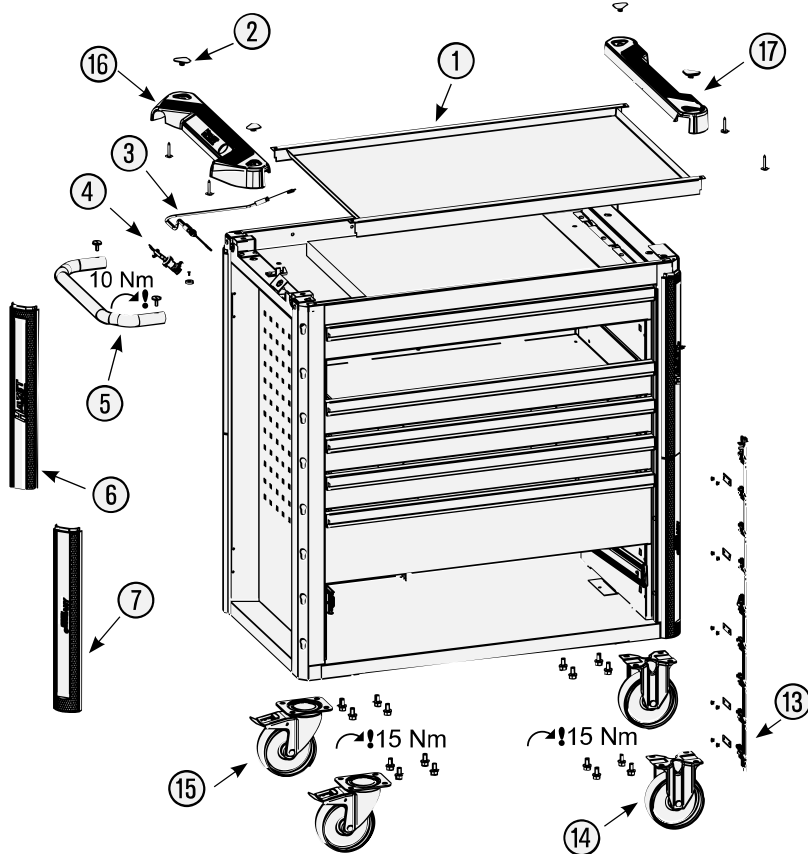

Ersatzteile 179 N XXL-7

Spare parts · Pièces de rechange

Pos	HAZET No.	Bezeichnung	Designation	Désignation	
1	179 N XXL-05	Arbeitsfläche · Edelstahl	Work surface · stainless steel	Plan de travail · acier inoxydable	1
2	179 N-05 K	Abdeckkappe	Cover cap	Capot de protection	4
3	179 N XXL-01	Seilzug · Bj. → 1.8.2019: 179 N XXL	Cable · Model year → 01 August 2019: 179 N XXL	Tirant à câble · Année de construction → 01/08/2019 : 179 N XXL	1
3	179 N XXL-01 A	Seilzug · Bj. 1.8.2019 →: 179 N XXL	Cable · Model year 01 August 2019 →: 179 N XXL	Tirant à câble · Année de construction 01/08/2019 → : 179 N XXL	1