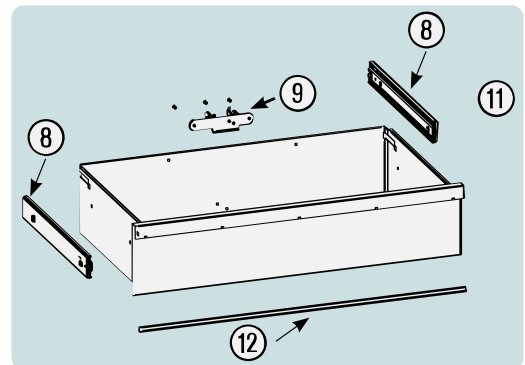

Ersatzteile 179 N XXL-7

Spare parts · Pièces de rechange

Pos	HAZET No.	Bezeichnung	Designation	Désignation	
1	179 N XXL-05	Arbeitsfläche · Edelstahl	Work surface · stainless steel	Plan de travail · acier inoxydable	1
2	179 N-05 K	Abdeckkappe	Cover cap	Capot de protection	4
3	179 N XXL-01	Seilzug · Bj. → 1.8.2019: 179 N XXL	Cable · Model year → 01 August 2019: 179 N XXL	Tirant à câble · Année de construction → 01/08/2019 : 179 N XXL	1
3	179 N XXL-01 A	Seilzug · Bj. 1.8.2019 →: 179 N XXL	Cable · Model year 01 August 2019 →: 179 N XXL	Tirant à câble · Année de construction 01/08/2019 → : 179 N XXL	1