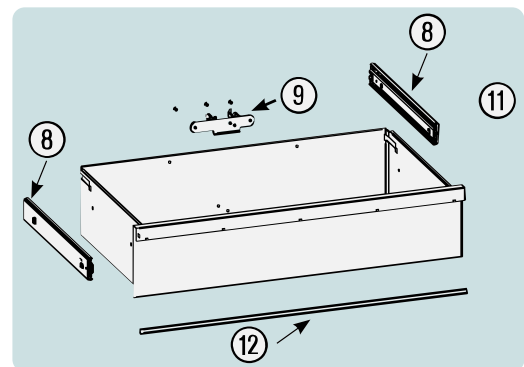

Ersatzteile 179 N XXL-7

Spare parts · Pièces de rechange

Pos	HAZET No.	Bezeichnung	Designation	Désignation	
1	179 N XXL-05	Arbeitsfläche · Edelstahl	Work surface · stainless steel	Plan de travail · acier inoxydable	1
2	179 N-05 K	Abdeckkappe	Cover cap	Capot de protection	4
3	179 N XXL-01	Seilzug · Bj. → 1.8.2019: 179 N XXL	Cable · Model year → 01 August 2019: 179 N XXL	Tirant à câble · Année de construction → 01/08/2019 : 179 N XXL	1
3	179 N XXL-01 A	Seilzug · Bj. 1.8.2019 →: 179 N XXL	Cable · Model year 01 August 2019 →: 179 N XXL	Tirant à câble · Année de construction 01/08/2019 → : 179 N XXL	1