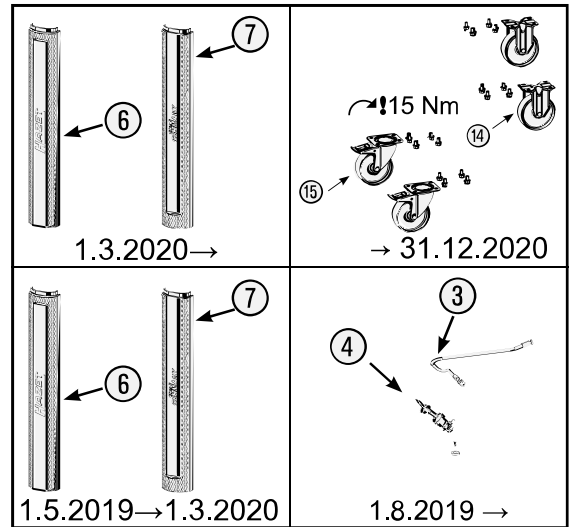

Ersatzteile 179 N XXL-7

Spare parts · Pièces de rechange

Pos	HAZET No.	Bezeichnung	Designation	Désignation	
1	179 N XXL-05	Arbeitsfläche · Edelstahl	Work surface · stainless steel	Plan de travail · acier inoxydable	1
2	179 N-05 K	Abdeckkappe	Cover cap	Capot de protection	4
3	179 N XXL-01	Seilzug · Bj. → 1.8.2019: 179 N XXL	Cable · Model year → 01 August 2019: 179 N XXL	Tirant à câble · Année de construction → 01/08/2019 : 179 N XXL	1
3	179 N XXL-01 A	Seilzug · Bj. 1.8.2019 →: 179 N XXL	Cable · Model year 01 August 2019 →: 179 N XXL	Tirant à câble · Année de construction 01/08/2019 → : 179 N XXL	1