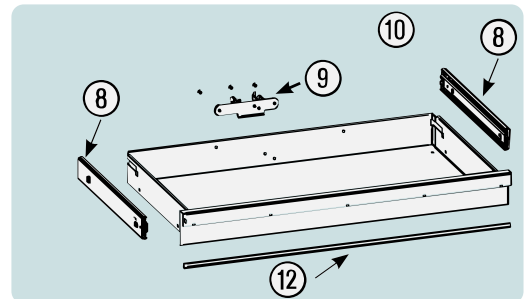

Ersatzteile 179 N XXL-7

Spare parts · Pièces de rechange

Pos	HAZET No.	Bezeichnung	Designation	Désignation	
1	179 N XXL-05	Arbeitsfläche · Edelstahl	Work surface · stainless steel	Plan de travail · acier inoxydable	1
2	179 N-05 K	Abdeckkappe	Cover cap	Capot de protection	4
3	179 N XXL-01	Seilzug · Bj. → 1.8.2019: 179 N XXL	Cable · Model year → 01 August 2019: 179 N XXL	Tirant à câble · Année de construction → 01/08/2019 : 179 N XXL	1
3	179 N XXL-01 A	Seilzug · Bj. 1.8.2019 →: 179 N XXL	Cable · Model year 01 August 2019 →: 179 N XXL	Tirant à câble · Année de construction 01/08/2019 → : 179 N XXL	1