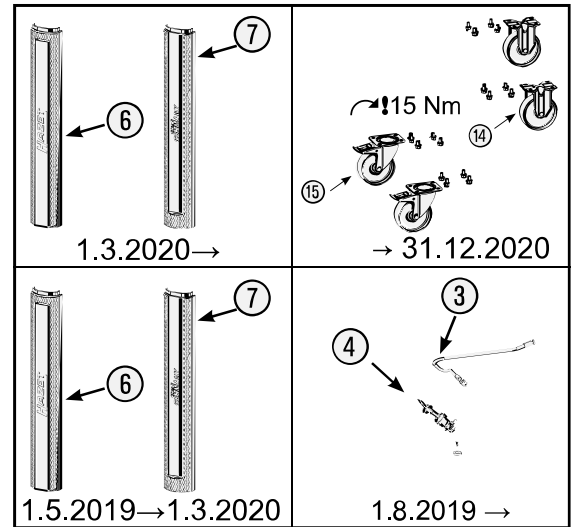

Ersatzteile 179 N XXL-7

Spare parts · Pièces de rechange

Pos	HAZET No.	Bezeichnung	Designation	Désignation	
1	179 N XXL-05	Arbeitsfläche · Edelstahl	Work surface · stainless steel	Plan de travail · acier inoxydable	1
2	179 N-05 K	Abdeckkappe	Cover cap	Capot de protection	4
3	179 N XXL-01	Seilzug · Bj. → 1.8.2019: 179 N XXL	Cable · Model year → 01 August 2019: 179 N XXL	Tirant à câble · Année de construction → 01/08/2019 : 179 N XXL	1
3	179 N XXL-01 A	Seilzug · Bj. 1.8.2019 →: 179 N XXL	Cable · Model year 01 August 2019 →: 179 N XXL	Tirant à câble · Année de construction 01/08/2019 → : 179 N XXL	1